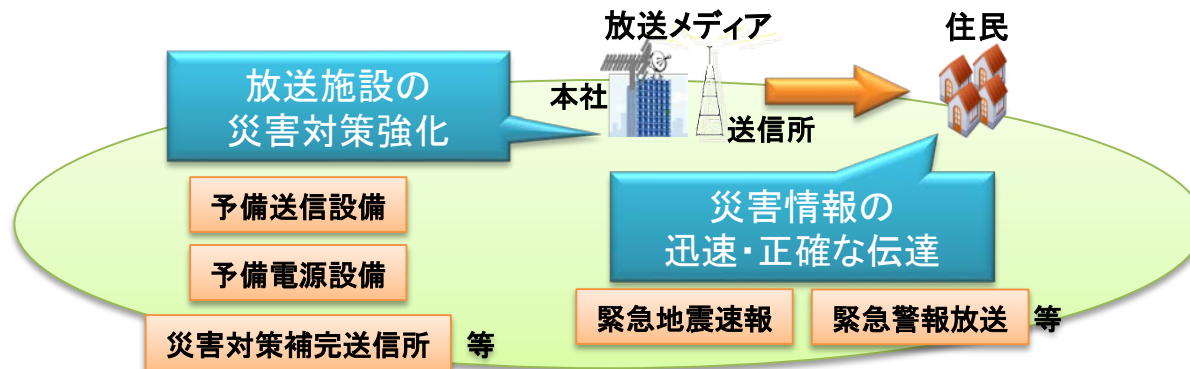

# 放送ネットワーク整備支援事業費補助金（地上基幹放送ネットワーク整備事業）

- 被災情報や避難情報など国民の生命・財産の確保に不可欠な情報を確実に提供するため、予備送信設備、災害対策補完送信所、緊急地震速報設備等の整備を行う地方公共団体、民間放送事業者等に対し、整備費用の一部を補助することで、地域の情報通信環境の強靱化を実現する。

国民の生命・財産の確保に不可欠な情報の確実な提供

予備送信設備、災害対策補完送信所、緊急地震速報設備等の整備を推進