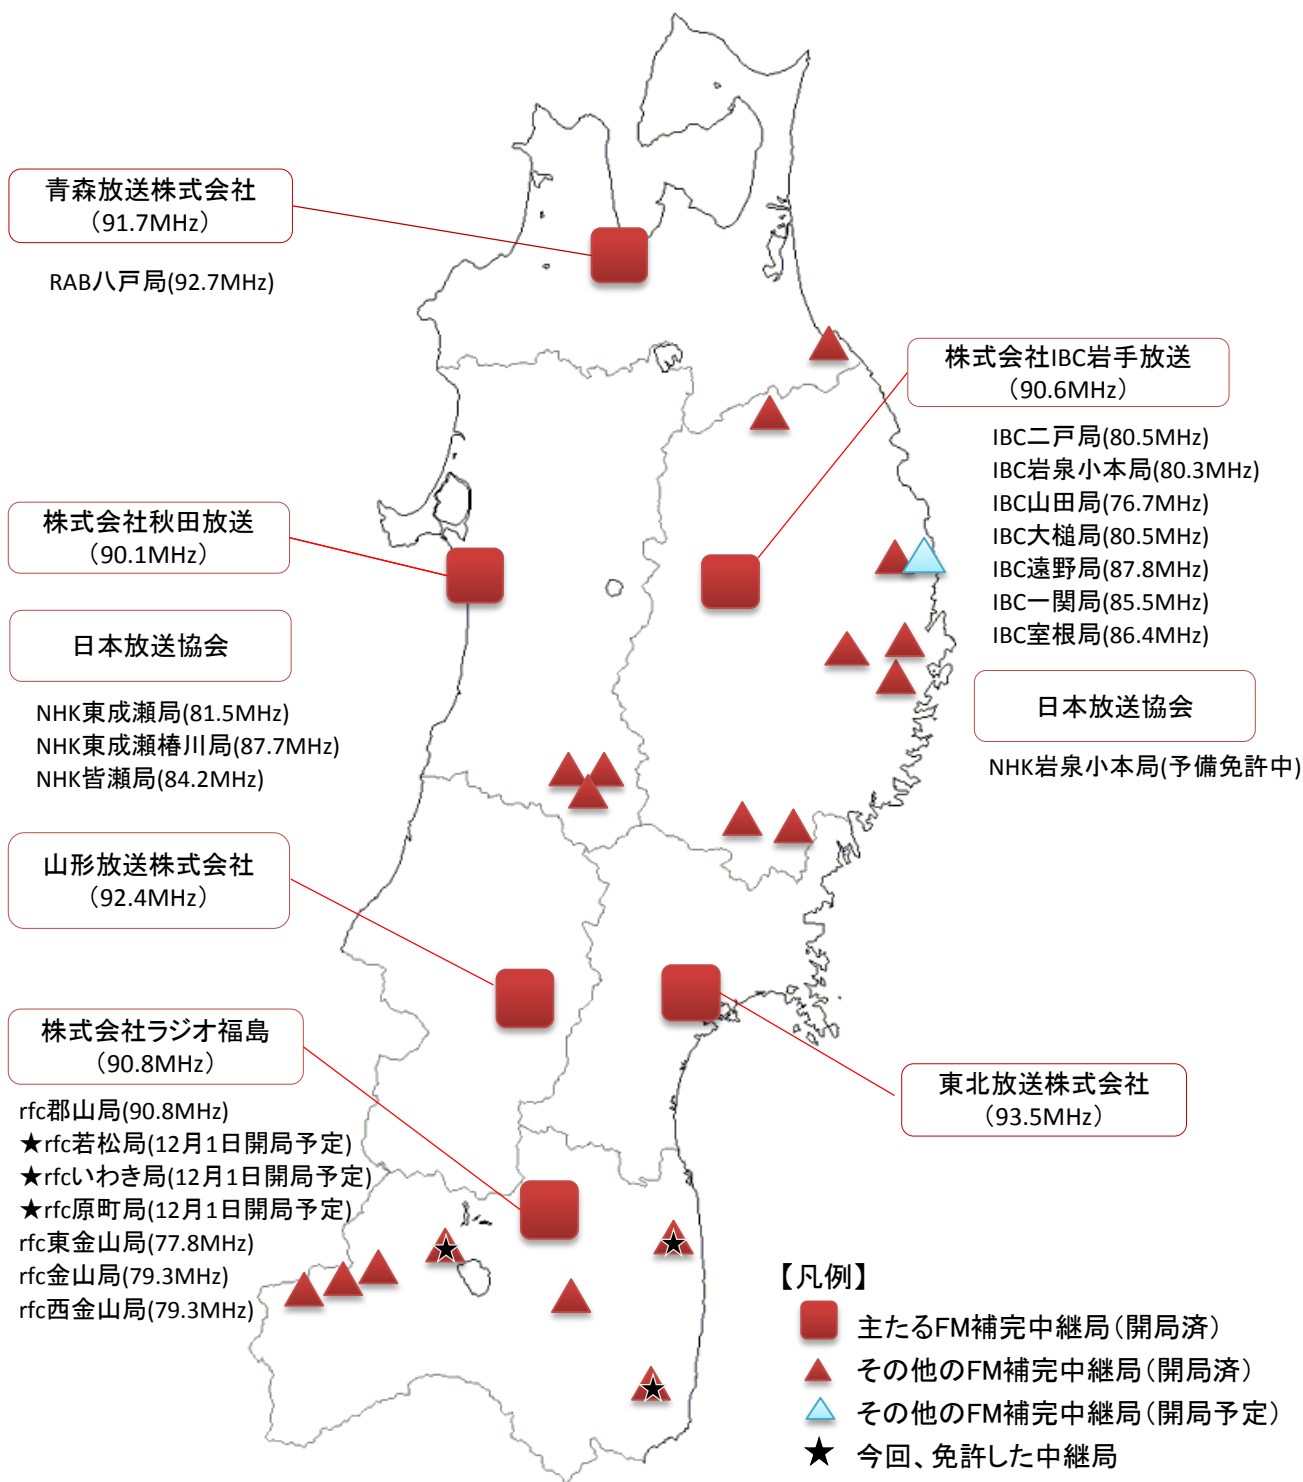

FM補完中継局の開局状況

※ FM補完中継局はAMラジオ放送の「親局」を補完する「主たるFM補完中継局」と、「中継局」を補完する「その他のFM補完中継局」に分けられます。