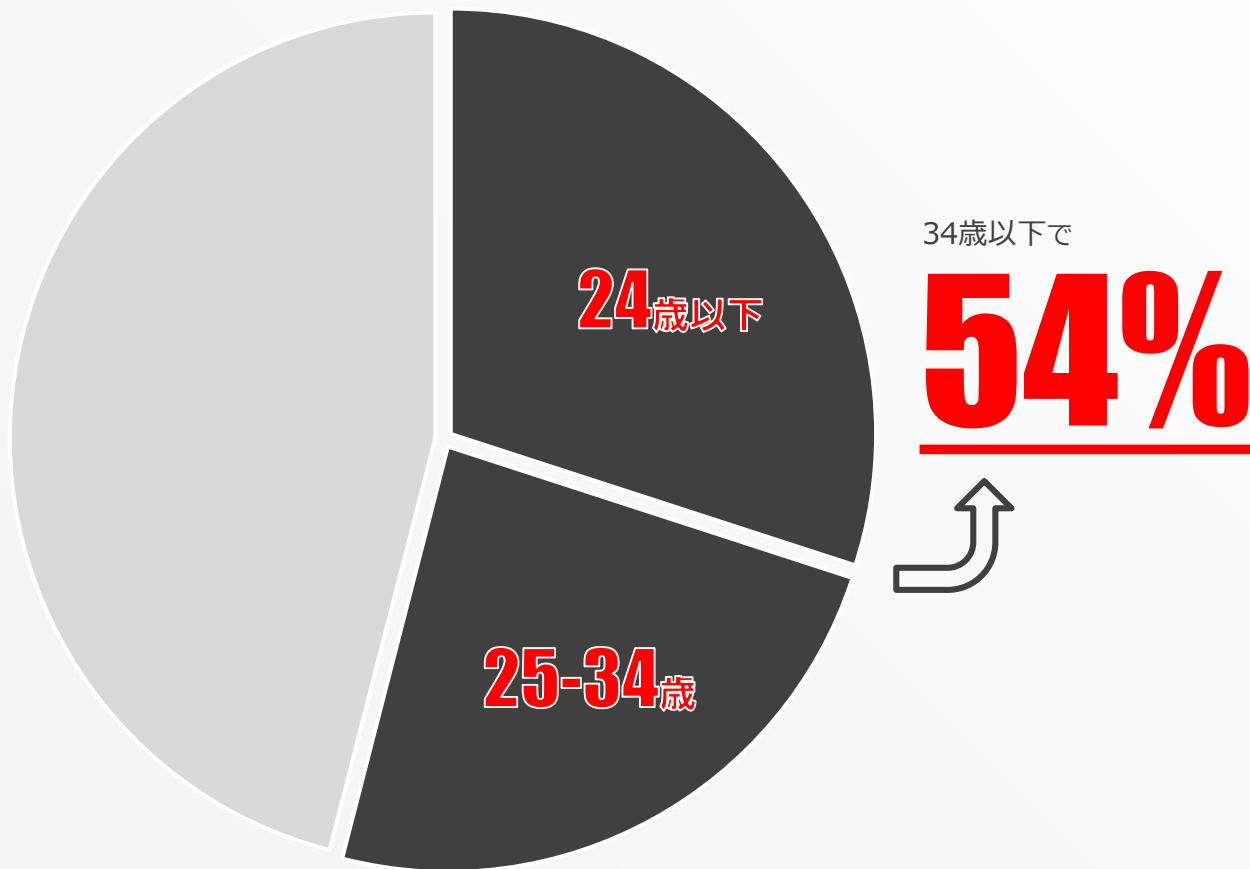

# ユーザー規模

↓ 弊社決算発表資料より

**3400万**  
ダウンロード

**600万**  
週次ユーザー

# 利用者属性

視聴ユーザーの年齢構成