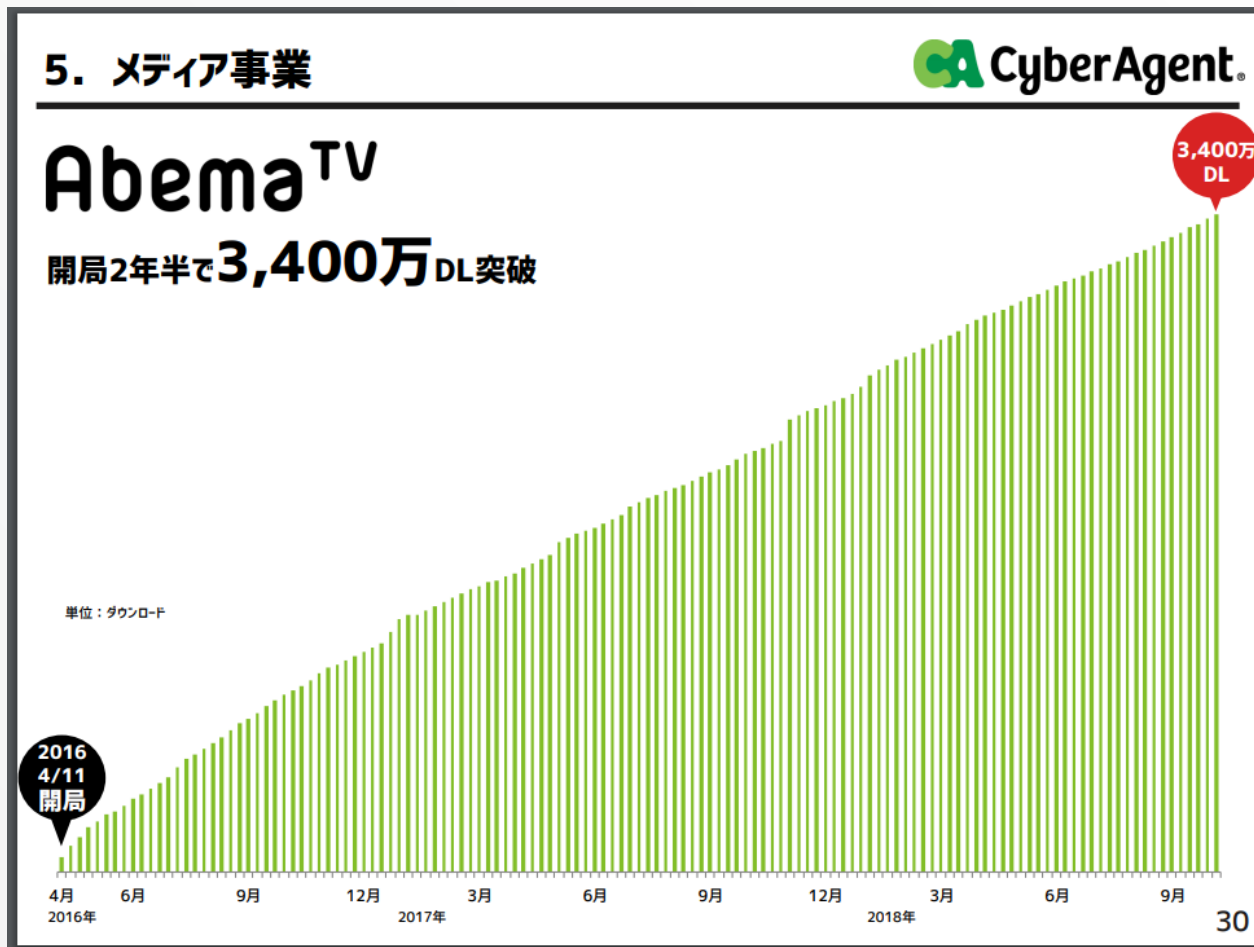

©SHIBUYA109ENTERTAINMENT Corporation ALL Rights Reserved.

109トレンド大賞2018  
**ドラマ/番組部門 「1位/2位」**

Google play award 2017  
**「大賞」**

Google play award 2018  
 ※ノミネート入り  
 (最終結果未発表)

AbemaTV	横網	蒙御免	坂道シリーズ (乃木坂46、榉坂46)
ひよっこ	大関	大関	美女と野獣
Nintendo Switch	関脇	関脇	ブルゾンちえみ
TWICE	小結	小結	銀魂
君の膵臓をたべたい	前頭1	前頭1	新垣結衣
星野源	前頭2	前頭2	帯ドラマ劇場 (やすらぎの郷・トットちゃん!)
けものフレンズ	前頭3	前頭3	菅田将暉
みやぞん (ANZEN 漫才)	前頭4	前頭4	怪盗グルーのミニオン大脱走 (ミニオンパーク)
高橋一生	前頭5	前頭5	Hey! Say! JUMP
出川哲朗	前頭6	前頭6	西野亮廣
広瀬すず	前頭7	前頭7	宮野真守
池の水ぜんぶ抜く	前頭8	前頭8	陸海空 地球征服するなんて
NGT48	前頭9	前頭9	吉岡里帆
米津玄師	前頭10	前頭10	竹内涼真
藤井聡太	前頭11	前頭11	うんこ漢字ドリル
カズオ・イシグロ	前頭12	前頭12	BTS (防弾少年団)
ドラゴンクエストXI	前頭13	前頭13	ラ・ラ・ランド
エド・シーラン	前頭14	前頭14	劇場版ソードアート・オンライン
VRアトラクション施設	前頭15	前頭15	カミナリ
漫画 君たちはどう生きるか	前頭16	前頭16	360度回転劇場 (IH1ステージアラウンド東京)

# ユーザー規模

↓ 弊社決算発表資料より

**3400万**  
ダウンロード

**600万**  
週次ユーザー