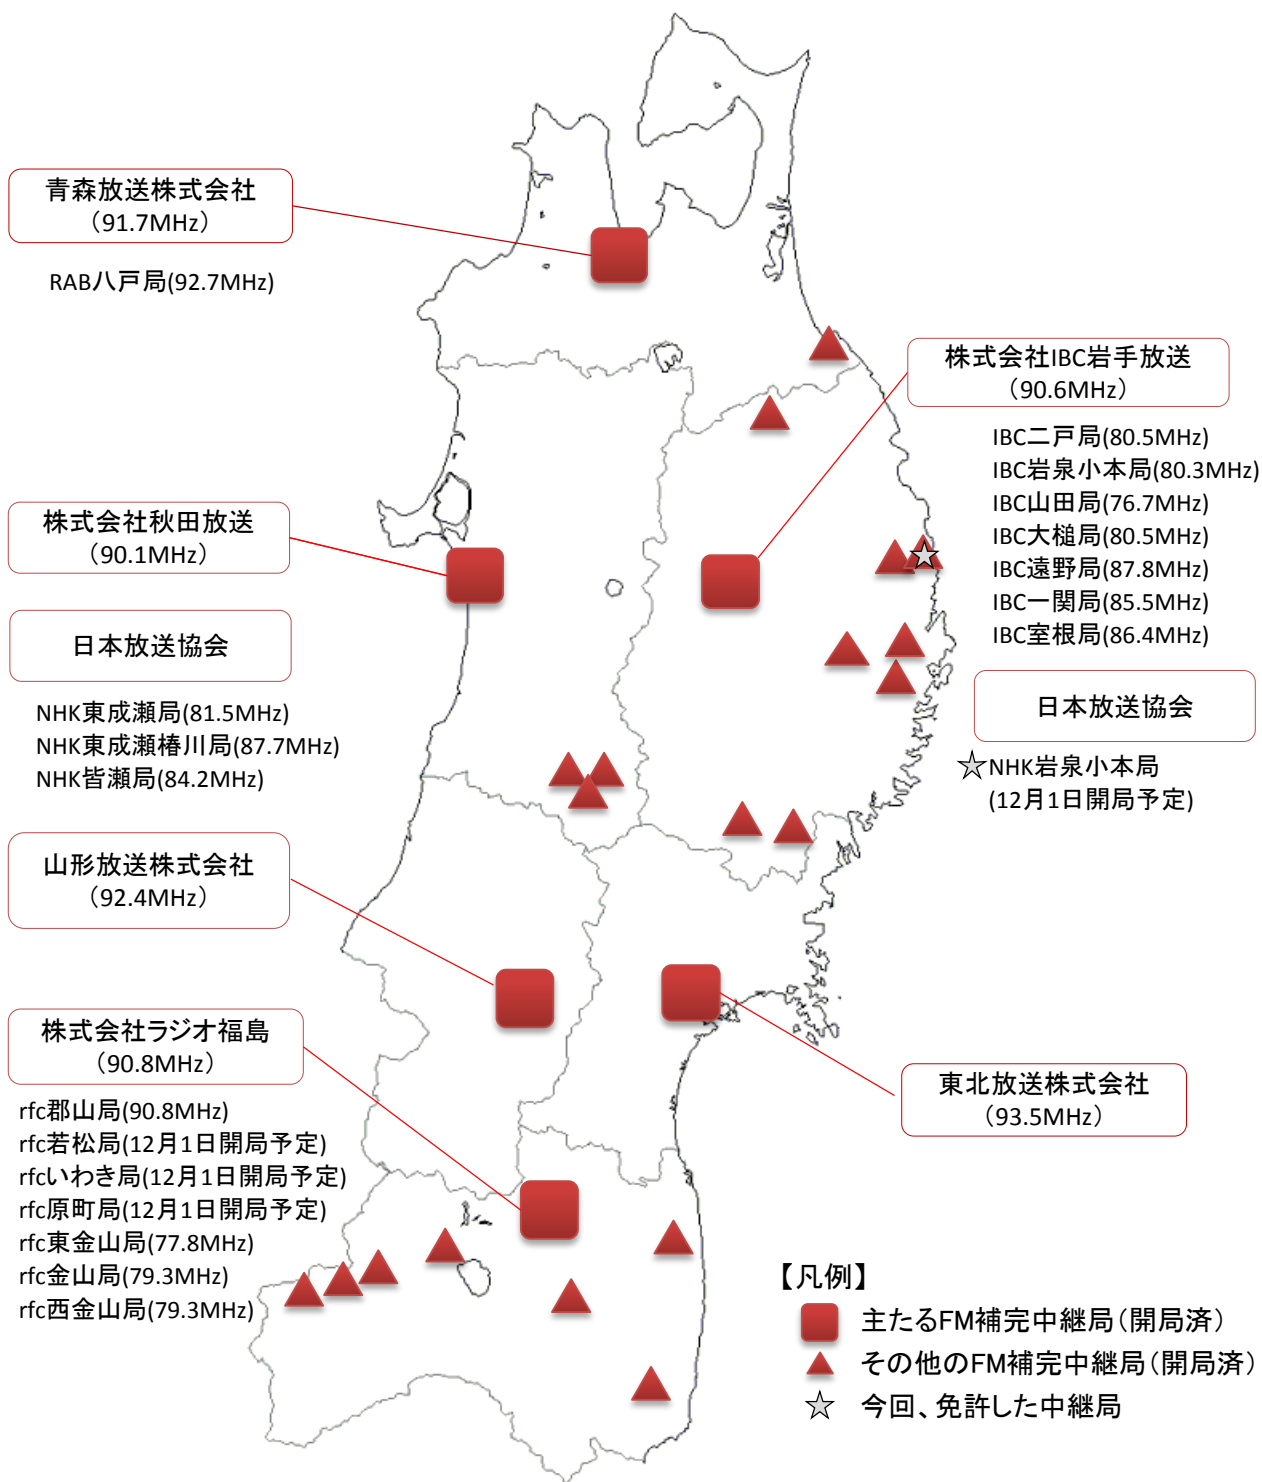

FM補完中継局の開局状況

※ FM補完中継局はAMラジオ放送の「親局」を補完する「主たるFM補完中継局」と、「中継局」を補完する「その他のFM補完中継局」に分けられます。