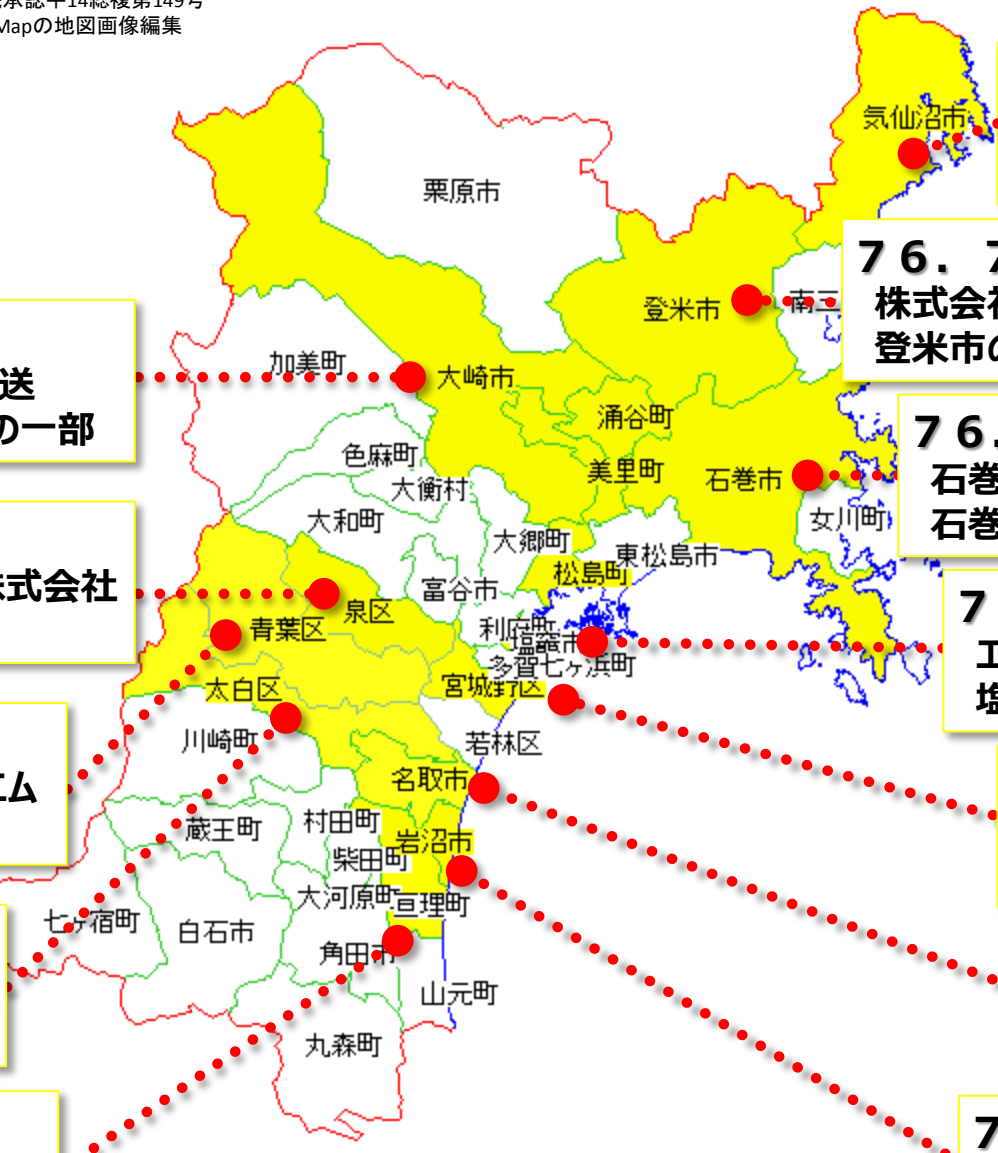

国土地理院承認平14総複第149号
白地図KenMapの地図画像編集

83. 5MHz
NPOおおさきエフエム放送
大崎市・涌谷町・美里町の一部

79. 7MHz
せんだい泉エフエム放送株式会社
仙台市泉区の一部

76. 2MHz
株式会社仙台シティエフエム
仙台市青葉区の一部

78. 9MHz
エフエムたいはく株式会社
仙台市太白区の一部

79. 2MHz
株式会社エフエムわたり
亘理町の一部

77. 5MHz
株式会社ラチオ気仙沼
気仙沼市の一部

76. 7MHz
株式会社登米コミュニティエフエム
登米市の一部

76. 4MHz
石巻コミュニティ放送株式会社
石巻市の一部

78. 1MHz
エフエムベイエリア株式会社
塩竈市、松島町の一部

89. 1MHz
株式会社楽天野球団
仙台市宮城野区の一部

80. 1MHz
NPOエフエムなとり
名取市の一部

77. 9MHz
株式会社エフエムいわぬま
岩沼市の一部