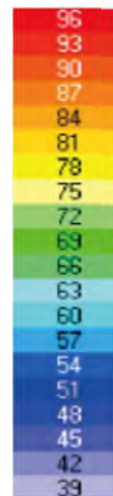

長距離スピーカー (旧宇和島地区・吉田の一部)

コミュニティFMを利用した
屋外放送設備 (旧宇和島市・吉田の一部)

- 長距離スピーカー
  1基で約800m程度が可聴範囲
  8箇所、17基で旧宇和島市街地、吉田地区
  の中心市街地をカバー
- 接点・音声出力FM受信機
  自動起動・自動受信
  防災ラジオと同じ内容を放送

音圧分布シュミレーション