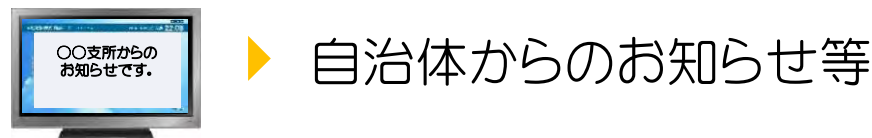

平時の情報も配信で、利用を習慣化