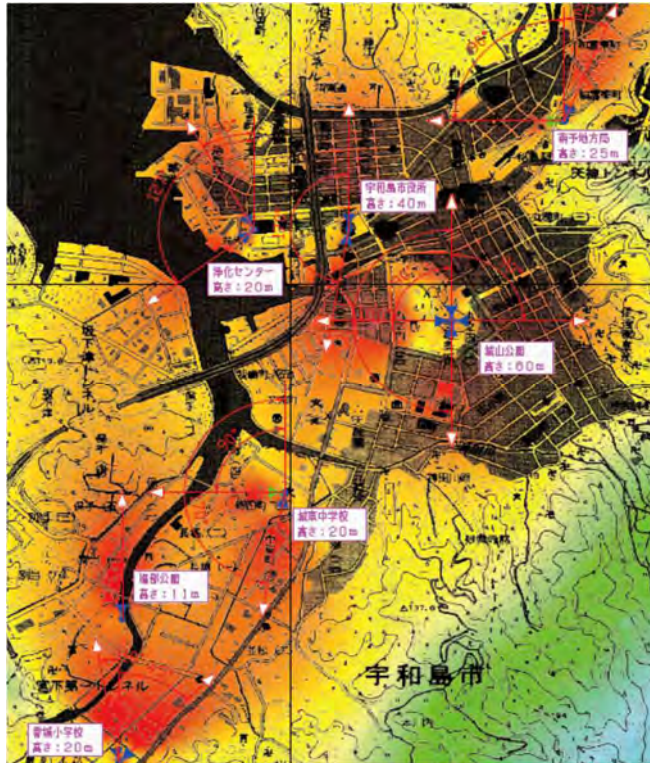

長距離スピーカー (旧宇和島地区・吉田の一部)

コミュニティFMを利用した
屋外放送設備 (旧宇和島市・吉田の一部)

- 長距離スピーカー
  1基で約800m程度が可聴範囲
  8箇所、17基で旧宇和島市街地、吉田地区
  の中心市街地をカバー
- 接点・音声出力FM受信機
  自動起動・自動受信
  防災ラジオと同じ内容を放送

城山の長距離スピーカー

音圧分布シュミレーション