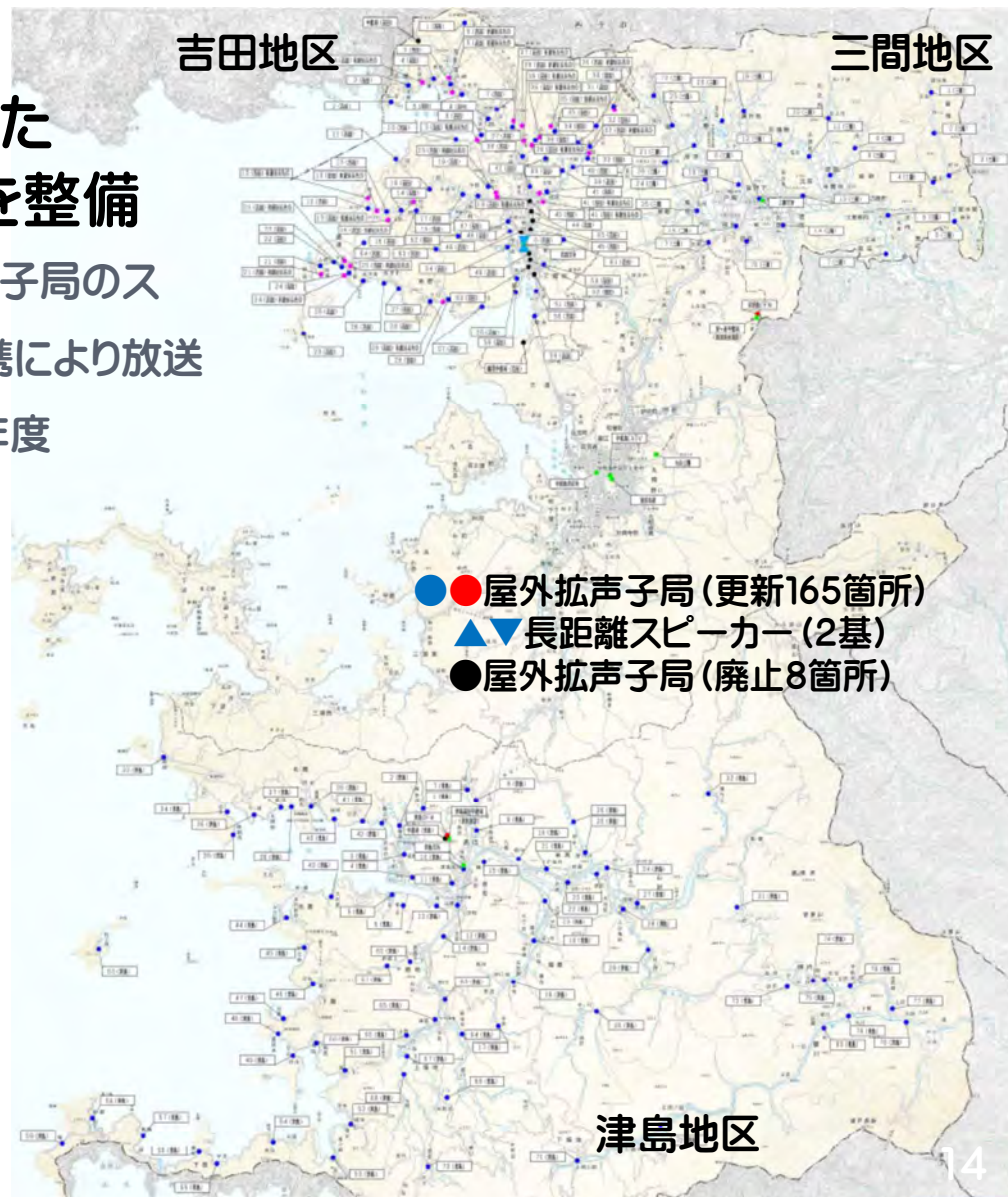

屋外放送設備整備 (旧吉田・三間・津島)

コミュニティFMと連携した 放送設備を整備

同報系防災行政無線の屋外拡声子局のスピーカー、電柱を流用して、FM連携により放送する設備を整備。(165箇所) H27年度

同報系デジタル防災行政無線用の設備(アンプ、電源等)を使って整備しているので、高い耐災害性を確保。