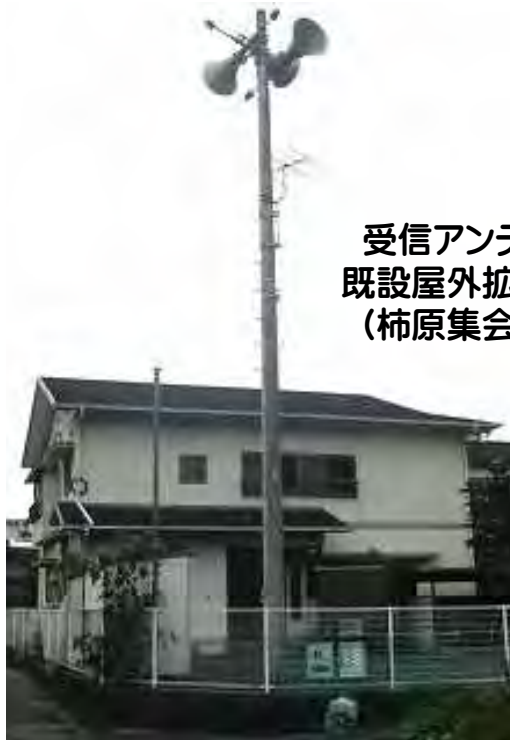

FM受信機
自動切替機
放送アンプ
UPS

地区放送設備のFM連携 (旧宇和島地区)

- 集会所等の放送設備
  集会所等に設置している地区の放送設備
  旧宇和島市の68箇所の放送設備に連携
- 地区の放送と自動切替・起動により放送
  防災ラジオと同じ内容を放送