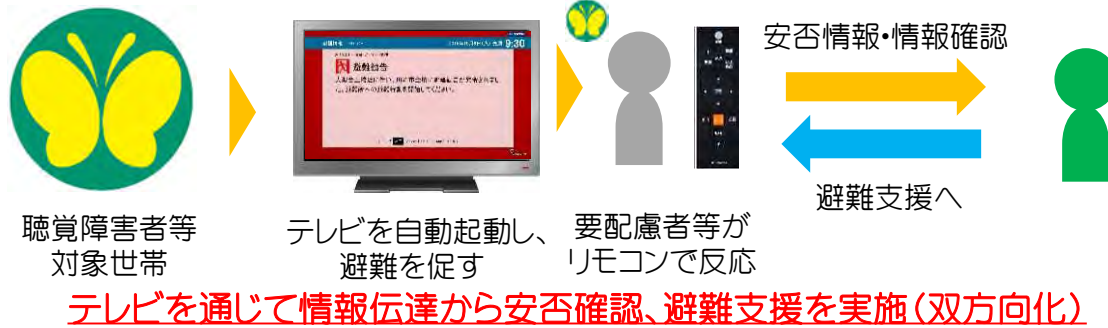

聴覚障害者への確実な情報伝達により早期避難へ