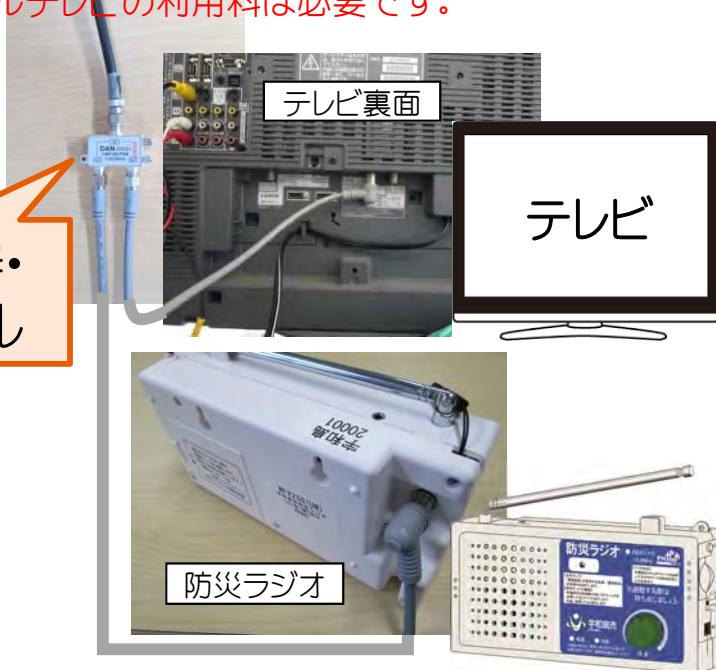

※市役所等で無償で配布しています。

2分配器・ケーブル