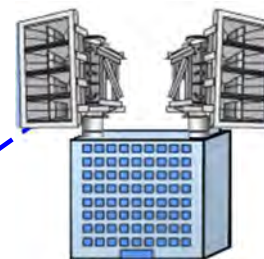

長距離スピーカー
市役所、地方局等の8箇所17基