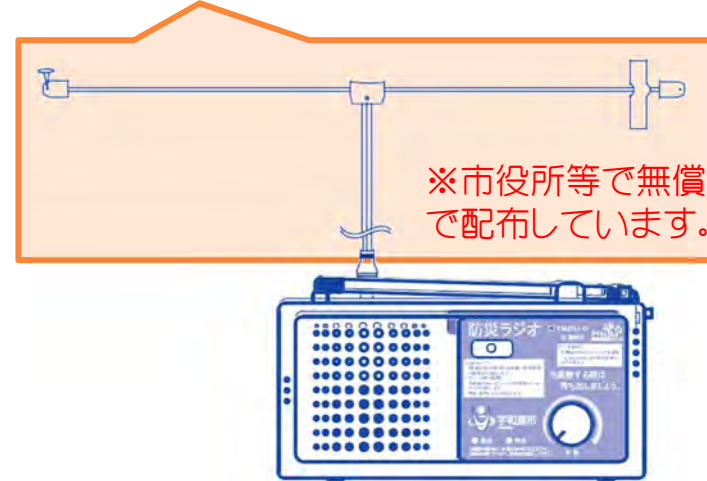

それでも、受信状況(赤ランプが常に点滅)が悪い場合は、...

1. 既存のケーブルテレビに接続又は新規加入(初期費用無料)テレビ共聴等に接続

UCAT 宇和島ケーブルテレビ

※2分配機・ケーブルは、市役所等で無償で配布しています。

※ケーブルテレビの利用料は必要です。

2. 簡易(室内)アンテナの設置

3. 外部アンテナの設置又は既存の防災行政無線アンテナの流用

家庭内の電気製品の影響
(ノイズフィルターの取付)
※ACアダプターを繋ぐと受信が悪くなる場合は、これで改善します。