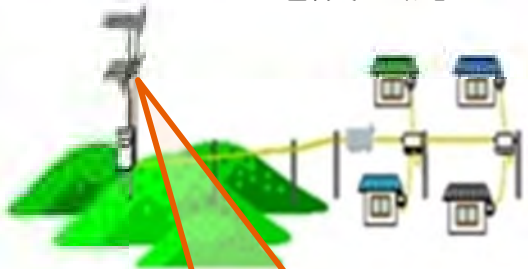

それでも、受信状況(赤ランプが常に点滅)が悪い場合は、...

1. 既存のケーブルテレビに接続又は新規加入(初期費用無料)テレビ共聴等に接続

UCAT 宇和島ケーブルテレビ

※2分配機・ケーブルは、市役所等で無償で配布しています。

※ケーブルテレビの利用料は必要です。

2. 簡易(室内)アンテナの設置

3. 外部アンテナの設置又は既存の防災行政無線アンテナの流用

家庭内の電気製品の影響
(ノイズフィルターの取付)
※ACアダプターを繋ぐと受信が悪くなる場合は、これで改善します。

※市役所等で無償で配布しています。

2分配器・ケーブル

防災ラジオ (受信状況の改善)

テレビ共聴施設
にFM電波を混合

FMアンテナを追加

集合住宅共聴施設
にFM電波を混合

FMアンテナを追加

テレビ共聴施設名	対象地域
大浦西・東テレビ共聴組合	大浦1の一部(大久保バス停以北)、大浦2・3
番城テレビ共聴組合	薬師谷、薬師谷団地、保田の一部(出口バス停付近)
本川内テレビ共聴組合	本川内
九島共聴テレビ組合	蛤1・2、百之浦、本九島1・2
別当団地テレビ共聴組合	別当2丁目、別当団地