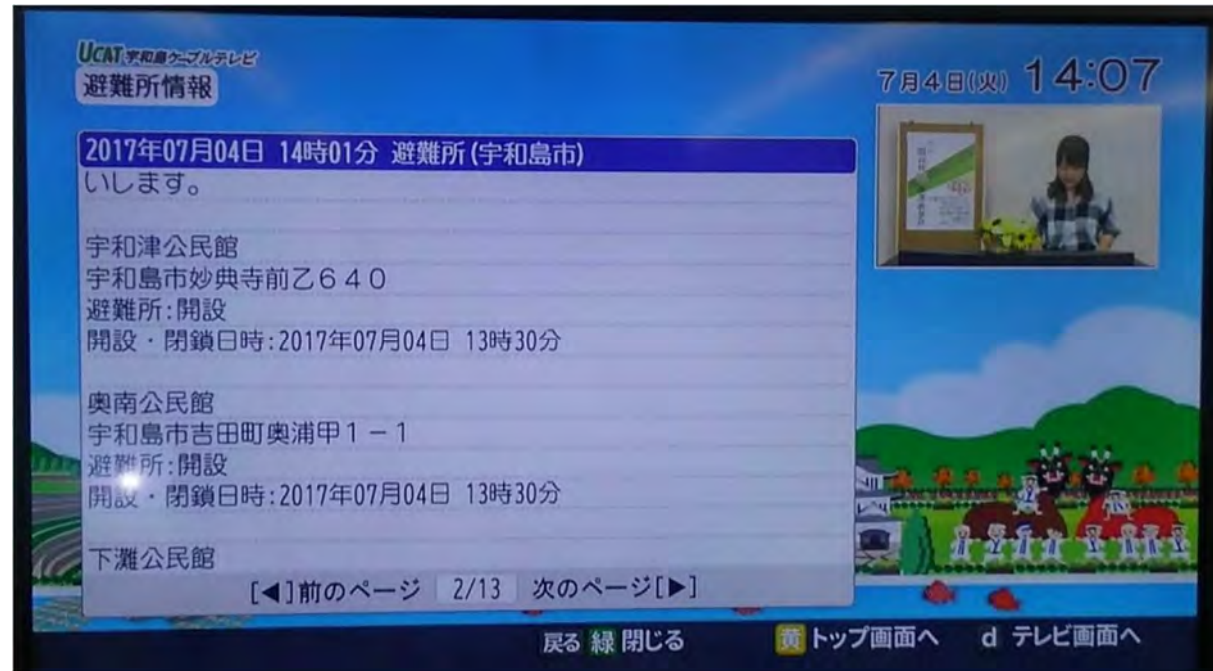

←ダウンロードはこちらから

※このアプリは、Android・iOSを搭載したスマートフォン及びタブレットのみ対応

ケーブルテレビのテータ放送 (UCAT)

災害時に市から発表される避難勧告・避難指示などの避難情報及び避難所の開設情報が、宇和島ケーブルテレビのテータ放送で配信されます。(H29.4運用開始)

※避難対象の地域や避難所の情報が表示されます。

テレビ画面→

UCATチャンネルを合わせて、リモコンのdボタンを押して下さい。