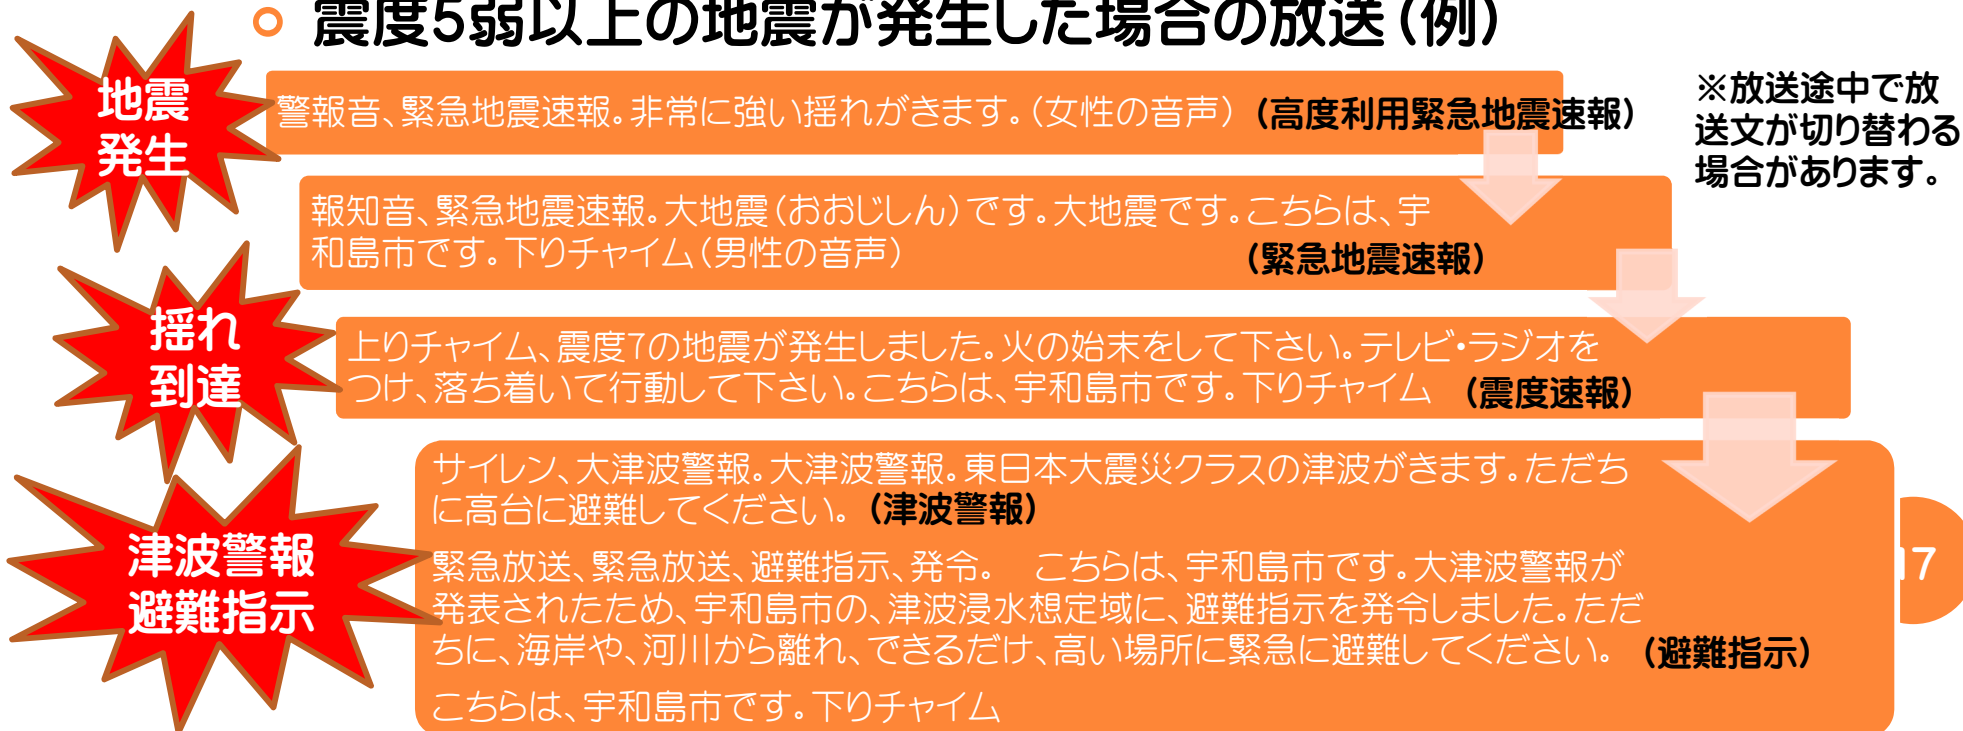

防災ラジオ等の自動放送

平成30年度一部追加

- 高度利用者向け緊急地震速報(予報)による自動放送
  宇和島市では、気象庁が許可した民間の予報業務許可事業者のサービスを利用しています。
  このサービスは、伝達速度を優先しており、一般の緊急地震速報より早く放送を行います。
  (過去の速報時間差では3.1秒~11.7秒早く放送されています。)

項目	放送内容(放送文)
震度5以上	「警報音、緊急地震速報。非常に強い揺れがきます」を地震到達予想時刻まで繰り返し放送を行います。 (地震到達予想時刻後) 「揺れが収まるまで身を守ってください。落ち着いて行動して下さい。」を放送します。
キャンセル報	「ただいまの緊急地震速報は、取り消されました。」

○ 震度5弱以上の地震が発生した場合の放送(例)