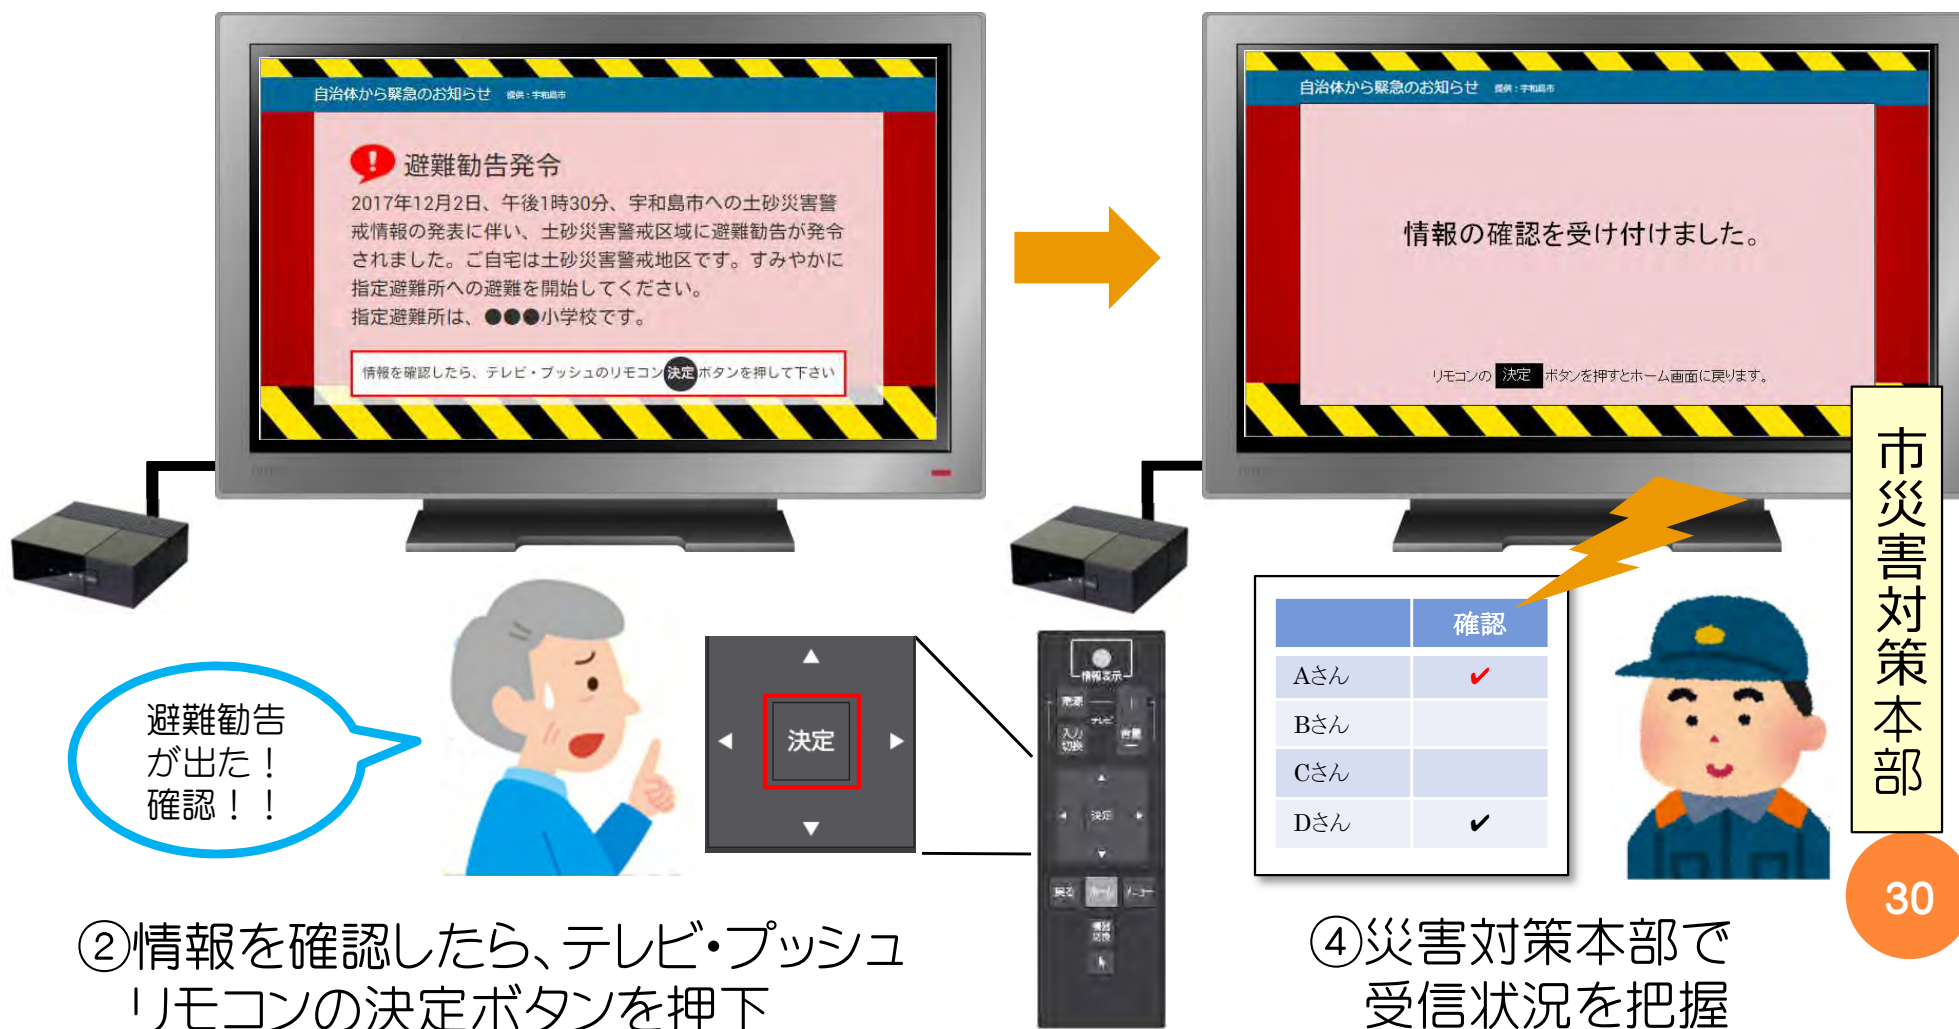

ON 自動電源オン・自動切換

ON 特別警報レベル・危険レベル時
自動電源オン・自動切換

※必要がない生活情報は受信解除が可能です。

テレビ・プッシュシステム

リモコン操作で様々な情報を確認することができます

宇和島市1日天気予報(1時間ごと)

宇和島市週間天気

河川・道路情報カメラ

宇和島市ごみの分別

テレビ・プッシュシステム

双方向機能で、情報の受信確認することが可能です。

①宇和島市からの緊急情報(受信確認付き)
テレビの電源がオン!

③確認の受付画面を表示

②情報を確認したら、テレビ・プッシュリモコンの決定ボタンを押下

④災害対策本部で受信状況を把握

宇和島市の住民への情報伝達について