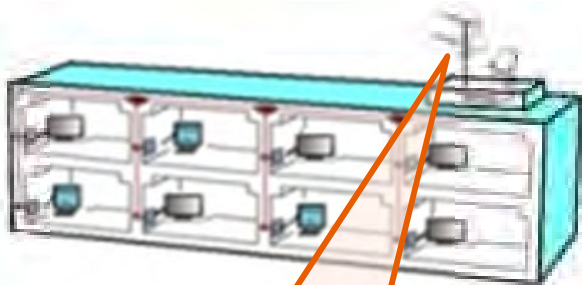

※市役所等で無償で配布しています。

2分配器・ケーブル

防災ラジオ (受信状況の改善)

テレビ共聴施設
にFM電波を混合

FMアンテナを追加

集合住宅共聴施設
にFM電波を混合

FMアンテナを追加

テレビ共聴施設名	対象地域
大浦西・東テレビ共聴組合	大浦1の一部(大久保バス停以北)、大浦2・3
番城テレビ共聴組合	薬師谷、薬師谷団地、保田の一部(出口バス停付近)
本川内テレビ共聴組合	本川内
九島共聴テレビ組合	蛤1・2、百之浦、本九島1・2
別当団地テレビ共聴組合	別当2丁目、別当団地