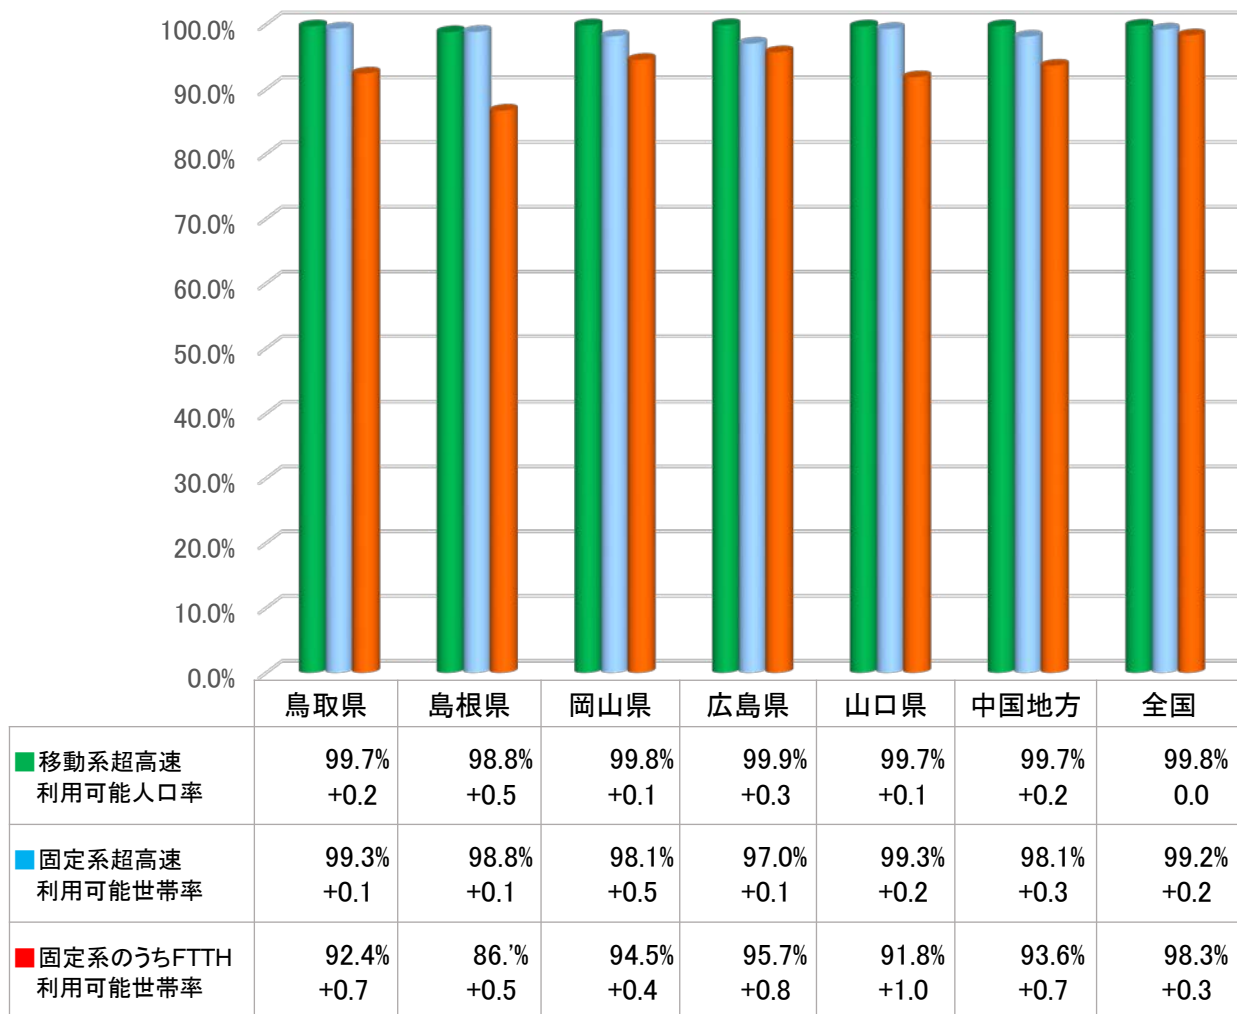

超高速ブロードバンド基盤整備状況(平成30年3月末)

(下段は対前年度比)

※ 超高速ブロードバンドサービスの種類

超高速ブロードバンドサービス		FTTH、CATV、FWA、BWA及びLTEの各アクセスサービス。
移動系	LTEアクセスサービス	スマートフォン等を用いてネットワークに接続する移動通信サービス。
	BWAアクセスサービス	WiMAX等の広帯域移動無線アクセスシステムを用いてネットワークに接続する移動通信サービス。
固定系	FTTHアクセスサービス	光ファイバー回線を用いてネットワークに接続する固定通信サービス(集合住宅内等において、一部に電話回線を利用するVDSL等を含む)。
	CATVアクセスサービス	ケーブルテレビ回線を用いてネットワークに接続する固定通信サービス。超高速ブロードバンドは、下り30Mbps以上(ベストエフォート)のものに限る。
	FWAアクセスサービス	固定された利用者端末を用いて無線によりネットワークに接続する固定通信サービス。超高速ブロードバンドは、下り30Mbps以上(ベストエフォート)のものに限る。