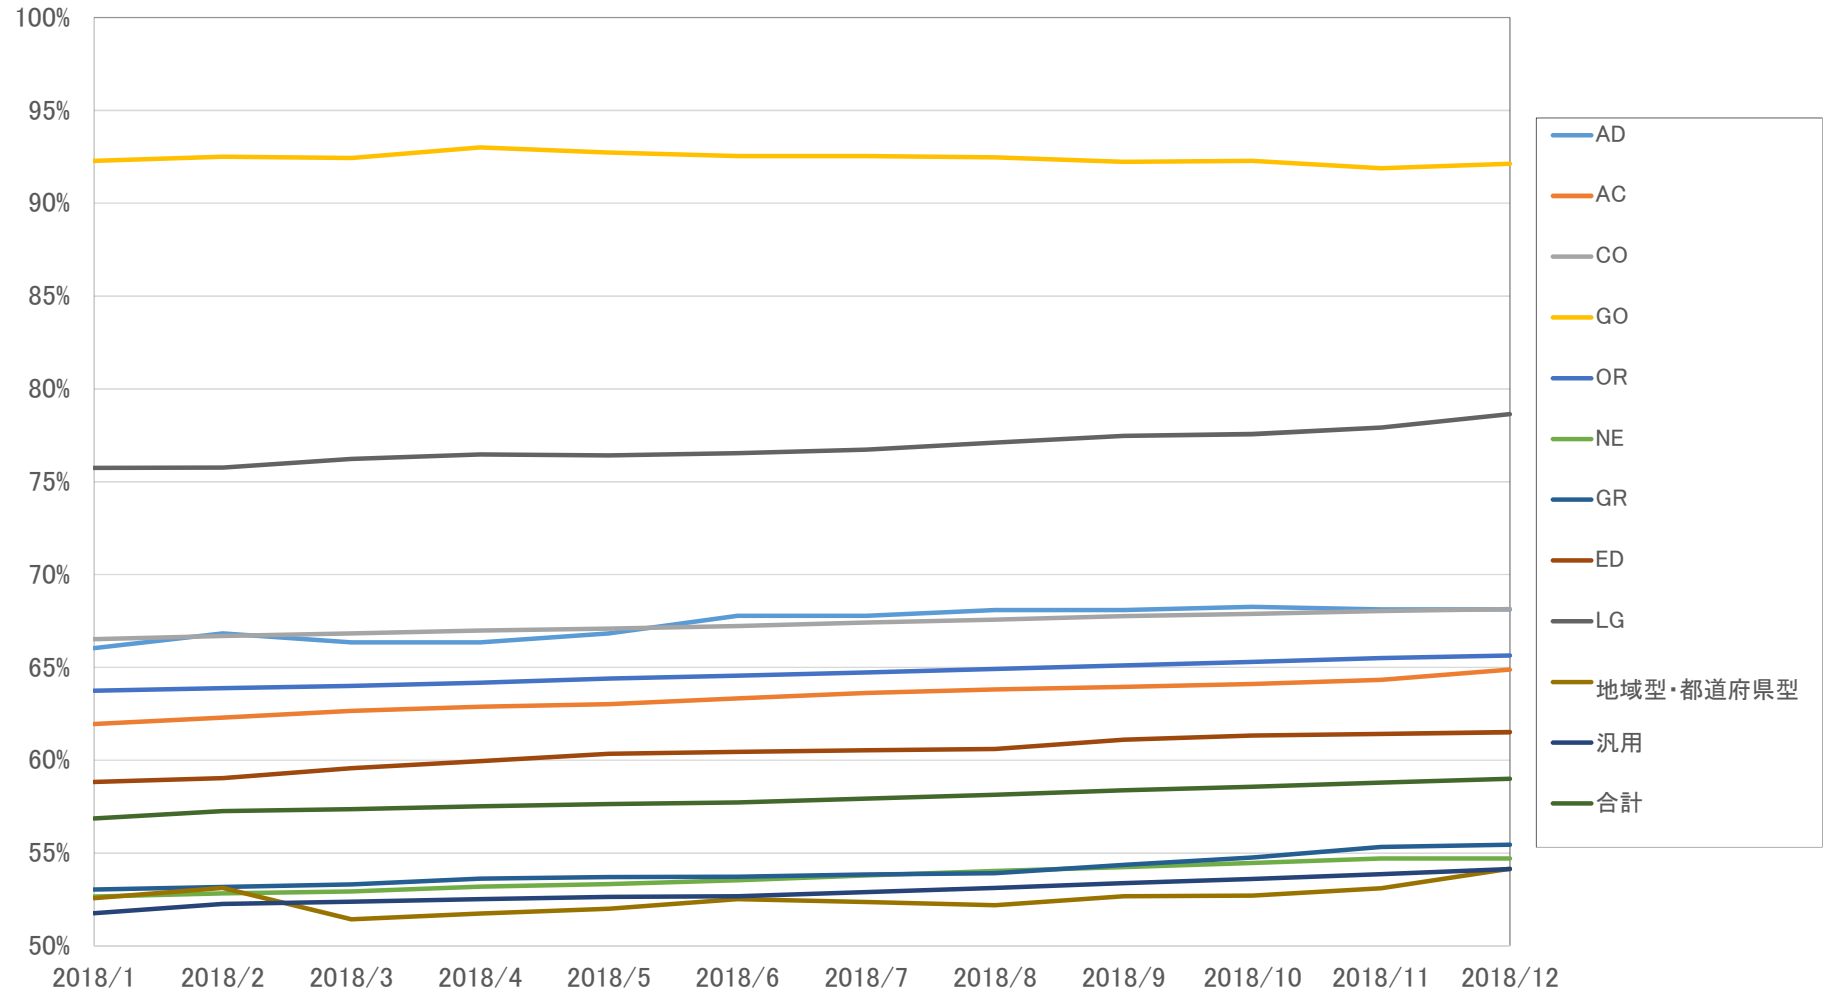

SPFの設定状況  
(MXレコードを有するドメイン名数のうち、SPFを設定しているドメイン名数の割合)

DMARCの設定状況  
(MXレコードを有するドメイン名数のうち、DMARCを設定しているドメイン名数の割合)