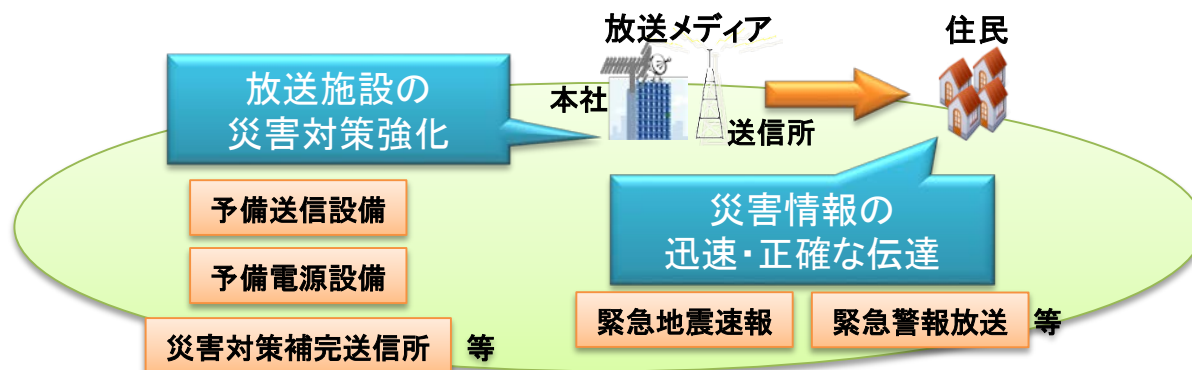

放送ネットワーク整備支援事業費補助金（地上基幹放送ネットワーク整備事業）

- 被災情報や避難情報など国民の生命・財産の確保に不可欠な情報を確実に提供するため、予備送信設備、災害対策補完送信所、緊急地震速報設備等の整備を行う地方公共団体、民間放送事業者等に対し、整備費用の一部を補助することで、地域の情報通信環境の強靱化を実現する。

国民の生命・財産の確保に不可欠な情報の確実な提供

予備送信設備、災害対策補完送信所、緊急地震速報設備等の整備を推進