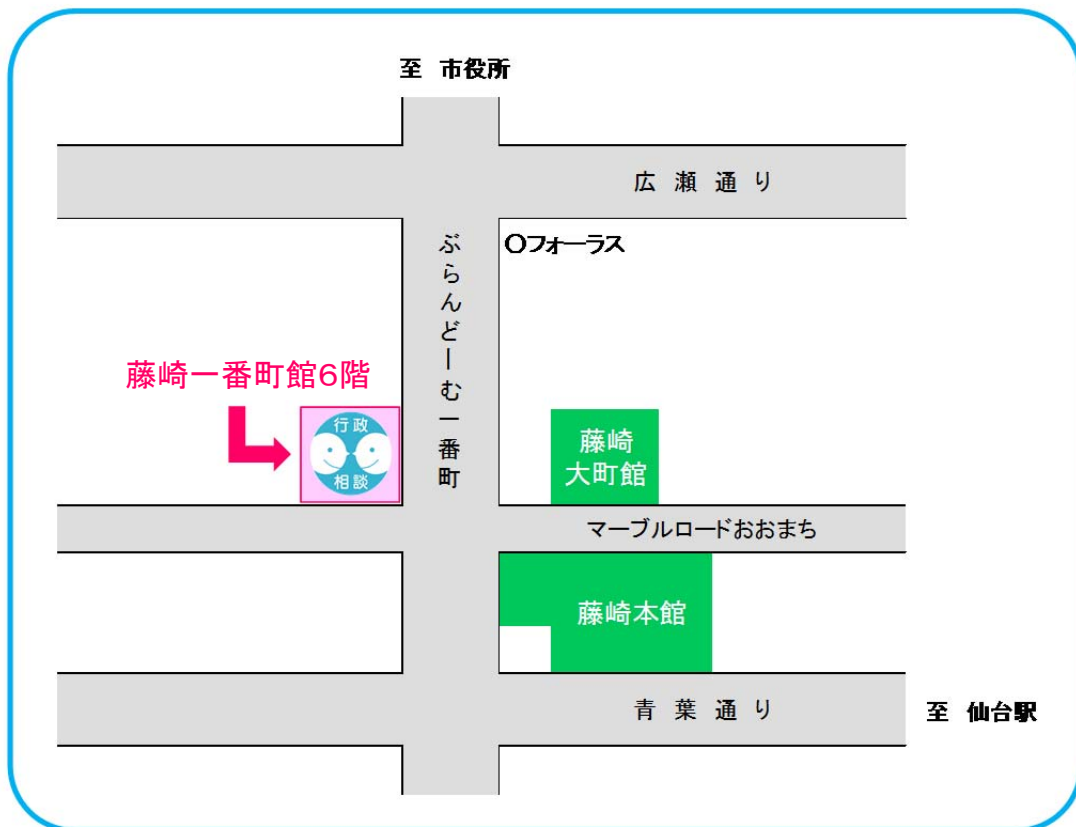

## 仙台総合行政相談所 (行政困りごと相談所)

買物のついでなどに気軽に行政に関する相談ができるように、藤崎デパート内で、国の行政機関、宮城県、宮城県警察本部、仙台市、各種団体などの協力を得て、仙台総合行政相談所（行政困りごと相談所）を開設しています。

※藤崎デパートの店休日等により、相談日が中止・変更となる場合があります。

|        |  |
|--------|--|
| 開設場所   | 仙台市青葉区一番町3-4-1（藤崎一番町館6階）                   |
| 開設日時   | 毎日 AM10:00~PM6:00<br>（藤崎デパートの店休日及び年末年始を除く） |
| 電話・FAX | 022-263-6201                               |