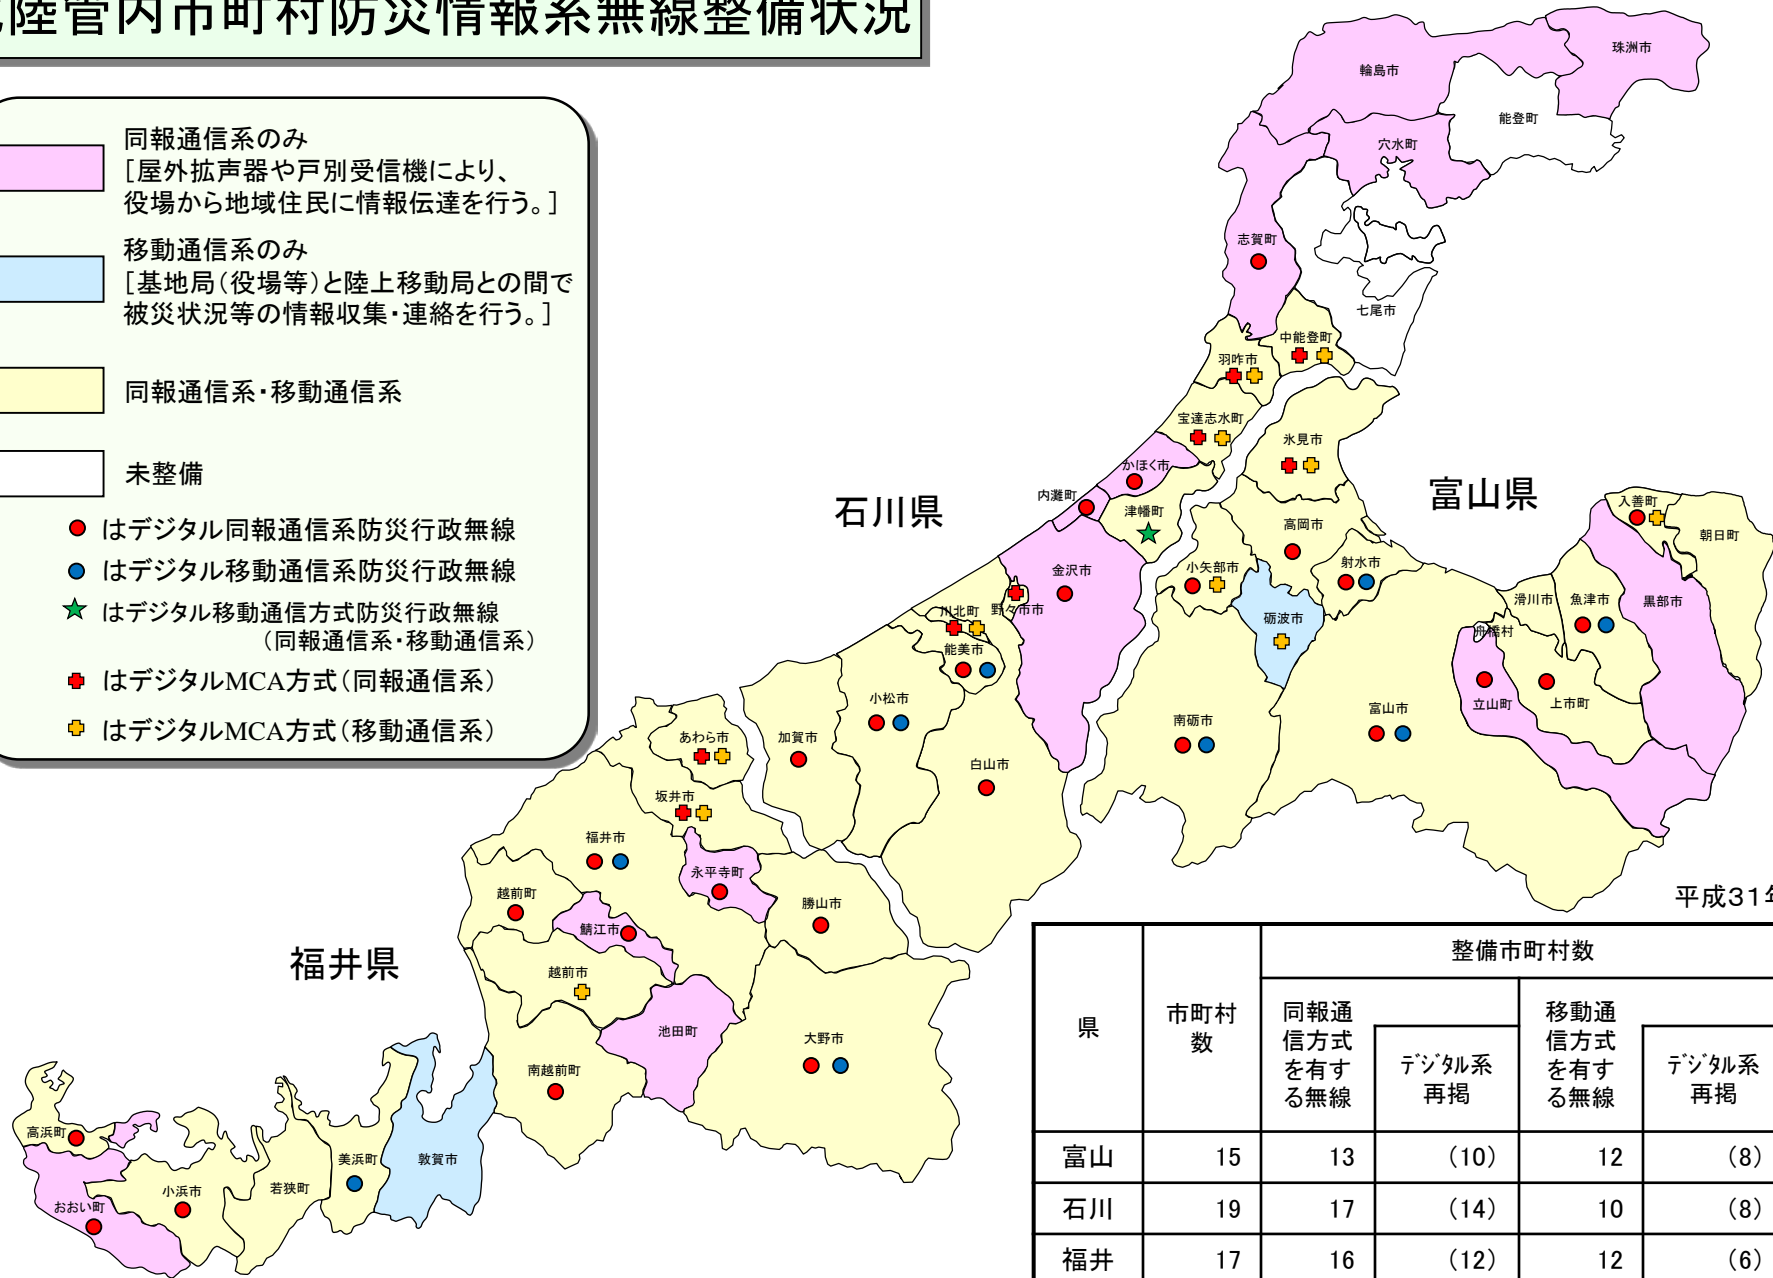

# 北陸管内市町村防災情報系無線整備状況

**同報通信系のみ**  
 [屋外拡声器や戸別受信機により、役場から地域住民に情報伝達を行う。]

**移動通信系のみ**  
 [基地局(役場等)と陸上移動局との間で被災状況等の情報収集・連絡を行う。]

**同報通信系・移動通信系**

**未整備**

● はデジタル同報通信系防災行政無線  
 ● はデジタル移動通信系防災行政無線  
 ★ はデジタル移動通信方式防災行政無線  
 (同報通信系・移動通信系)  
 ■ はデジタルMCA方式(同報通信系)  
 ⊕ はデジタルMCA方式(移動通信系)

平成31年3月末現在

県	市町村数	整備市町村数				防災情報系無線整備率(%)
		同報通信方式を有する無線	移動通信方式を有する無線		デジタル系再掲	
			デジタル系再掲	デジタル系再掲		
富山	15	13	(10)	12	(8)	93.3%
石川	19	17	(14)	10	(8)	89.5%
福井	17	16	(12)	12	(6)	100.0%
計	51	46	(36)	34	(22)	94.1%

※デジタル系再掲には、デジタル移動系による同報通信及びデジタルMCA代替整備も含む。