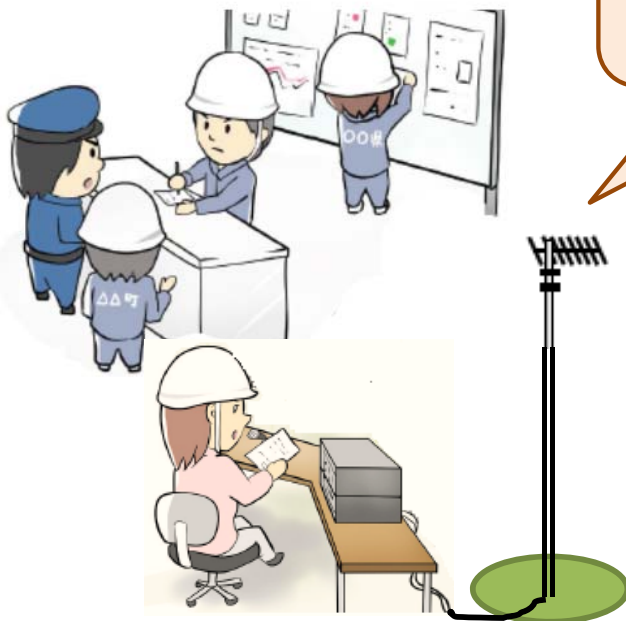

臨時災害放送局開設訓練

災害発生想定の下、被災地や避難所等住民への災害支援や生活情報等の提供を行うため、中国総合通信局が岩国市から要請を受け、訓練会場（いわくに消防防災センター）へ臨時災害放送局用機器を搬入設置し、周波数77.3MHzの電波により実際に放送を行う。放送エリアは、訓練会場及びその周辺。

訓練実施機関

総務省中国総合通信局、岩国市、株式会社アイ・キャン、株式会社NHKテクノロジーズ

臨時災害放送局用機器

(中国総合通信局に配備)

アンテナ

アンテナ・支柱・固定具等

送信設備

マイク、録音再生機、音声調整機、送信機等

訓練会場から放送

周波数 77.3MHz
出力 10ワット

現地災害対策本部