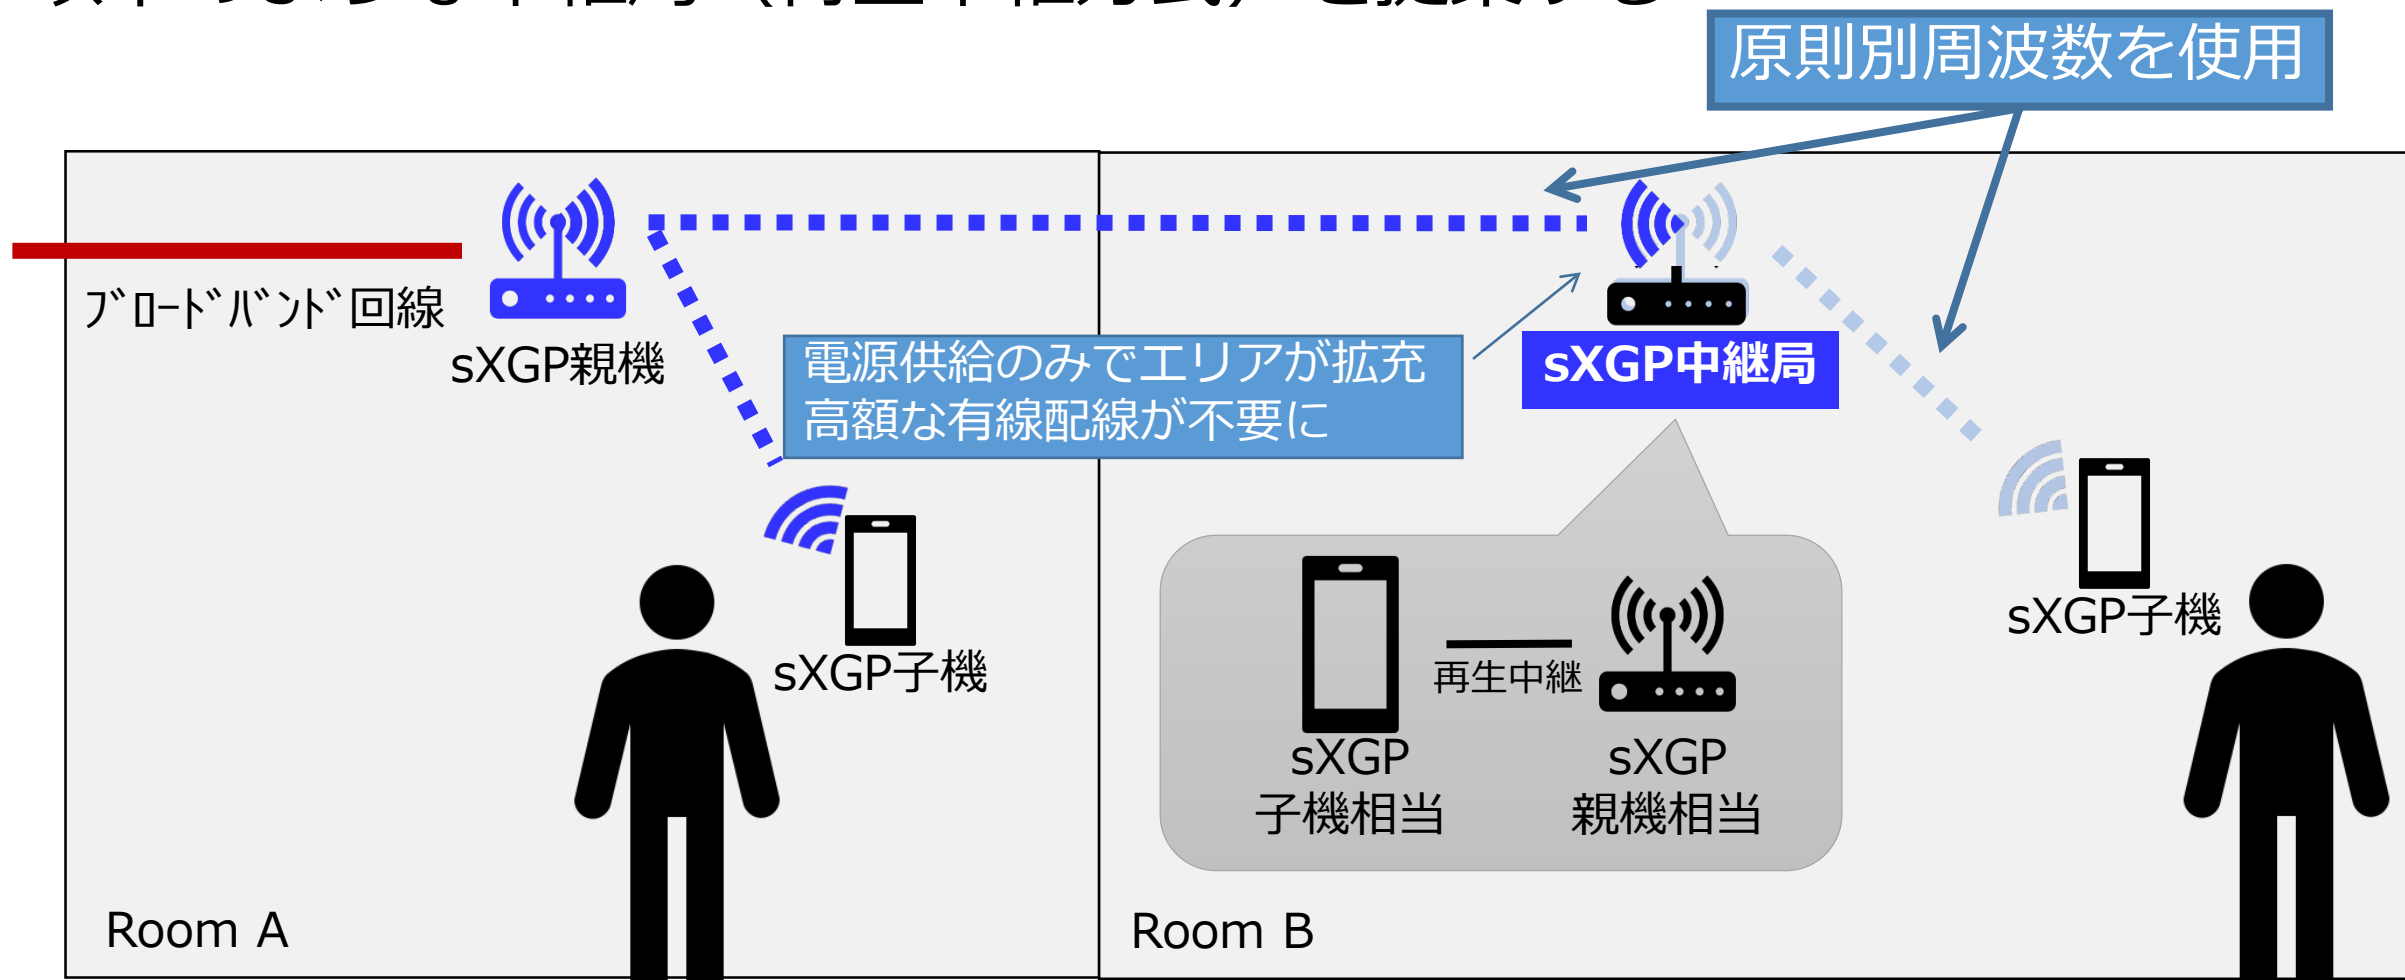

# sXGP中継局について ①

小電力かつ経済的なカバーエリア拡充のため、sXGP方式において以下のような中継局（再生中継方式）を提案する

## sXGP中継局について ②

本提案の中継局は、送信時間率100%の常時送信を行う親機に相当（下図参照）することから、別途行う親機としての検討に包含され、本件個別の検討は割愛可能と考えられる。但し子機相当側の送信マスク等の送信規定については、親機と同一とする事が適当である。

sXGP方式はTDD方式であり、通常の親機の送信時間は80%以下で残りの時間は送信せず子機からの電波を受信している。本提案のsXGP中継局は子機機能も包含しているので、100%の時間の送信し、かつ他局から受信することとなる。