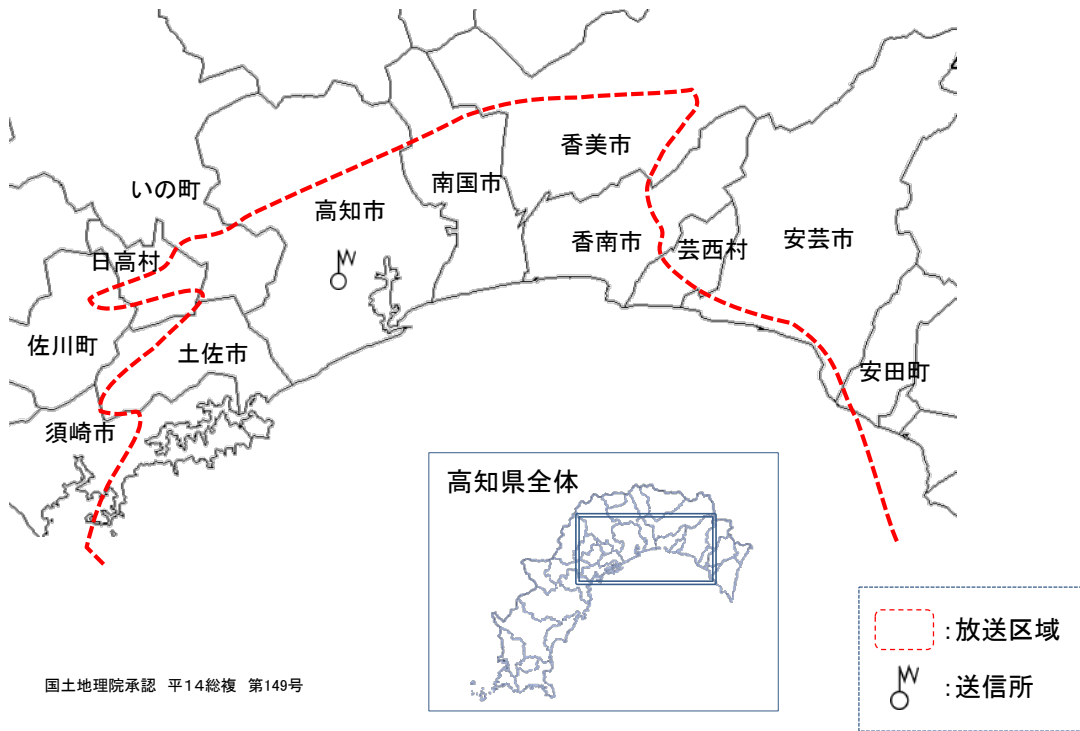

別図2

今回予備免許するFM補完中継局の放送区域  
(株式会社高知放送)

<高知県>

放送局の名称	RKC高知FM
放送区域及び放送区域内世帯数	高知市、安芸市、南国市、土佐市、須崎市、香南市、香美市、安田町、芸西村、いの町、佐川町、日高村 計 208,053世帯(申請書による)(高知県内全世帯の約65%)