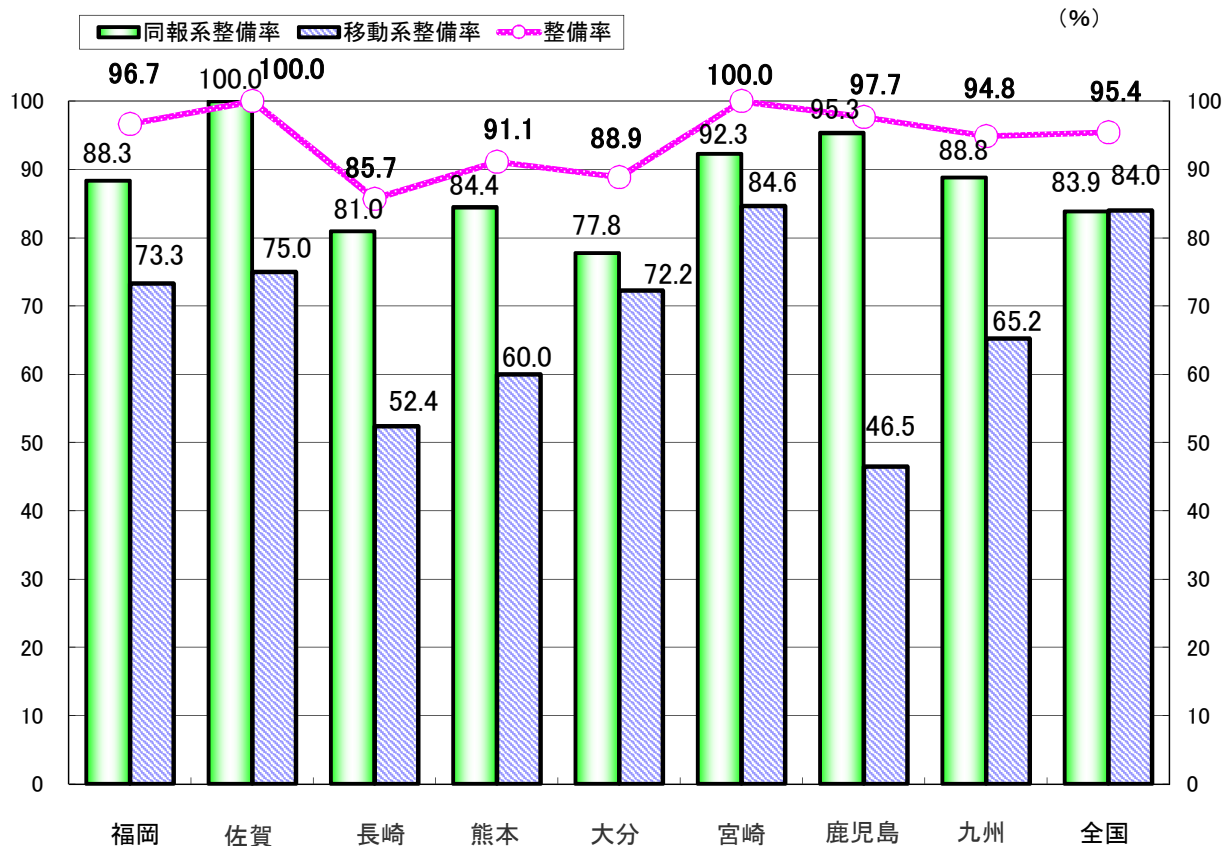

九州管内の市町村防災行政無線等整備状況

平成31年3月31日 現在

県名	福岡	佐賀	長崎	熊本	大分	宮崎	鹿児島	合計
全市町村	60	20	21	45	18	26	43	233
整備済市町村数	58 (29)	20 (17)	18 (16)	41 (28)	16 (6)	26 (18)	42 (36)	221 (149)
(前年同時期)	58 (29)	20 (16)	19 (16)	42 (25)	16 (6)	26 (15)	43 (33)	224 (140)
整備率 (%)	96.7	100.0	85.7	91.1	88.9	100.0	97.7	94.8
(前年同時期)	95.0	95.0	95.2	93.3	94.4	100.0	100.0	96.1
◆同報系整備済数	53 (27)	20 (16)	17 (15)	38 (27)	14 (6)	24 (17)	41 (36)	207 (144)
整備率 (%)	88.3	100.0	81.0	84.4	77.8	92.3	95.3	88.8
◆移動系整備済数	44 (3)	15 (4)	11 (4)	27 (7)	13 (0)	22 (4)	20 (4)	152 (26)
整備率 (%)	73.3	75.0	52.4	60.0	72.2	84.6	46.5	65.2
◆併設整備数(再掲)	21 (1)	10 (4)	10 (3)	23 (6)	7 (0)	18 (3)	16 (4)	105 (21)
整備率 (%)	35.0	50.0	47.6	51.1	38.9	69.2	37.2	45.1
未整備市町村数	2	0	3	4	2	0	1	12