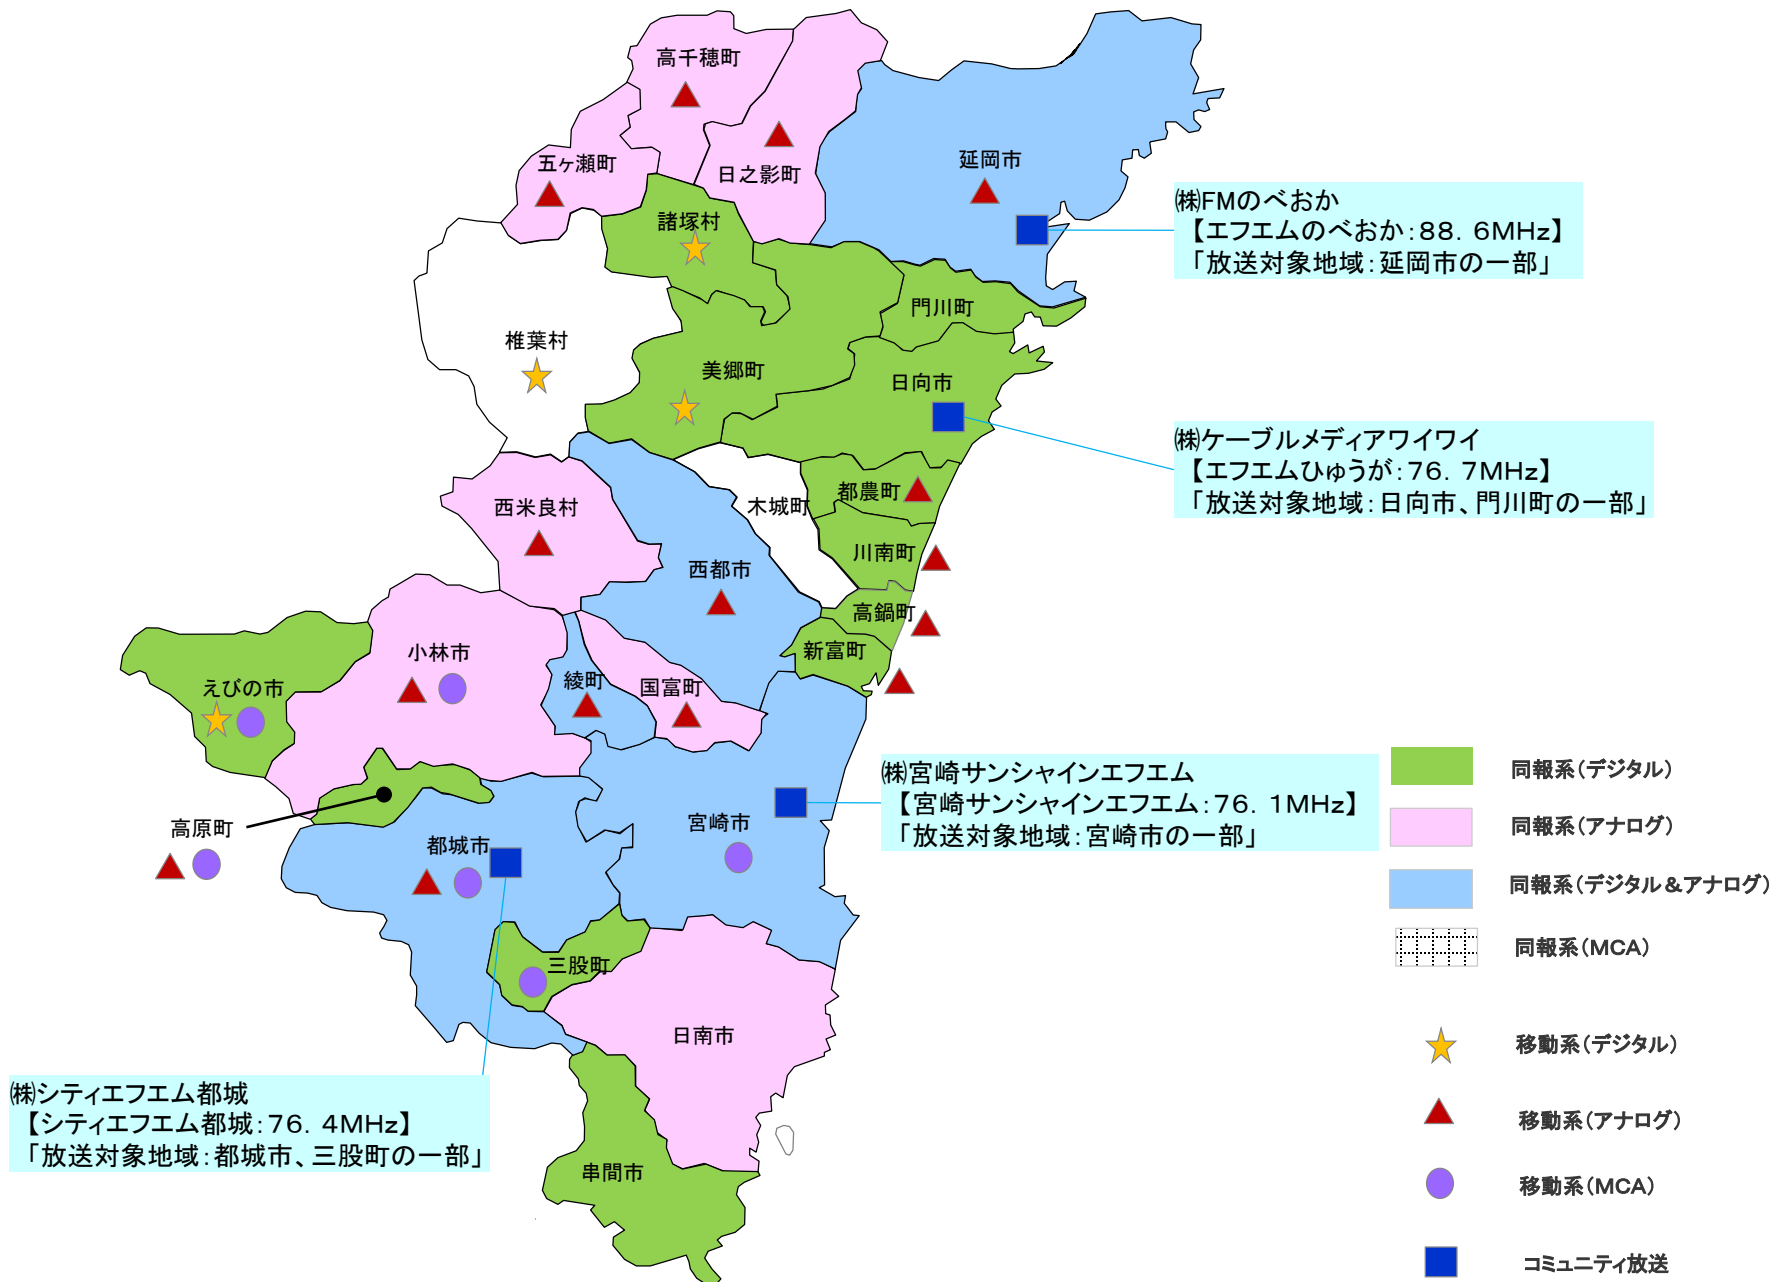

【市町村防災行政無線等整備及びコミュニティ放送局運用状況（宮崎県）】