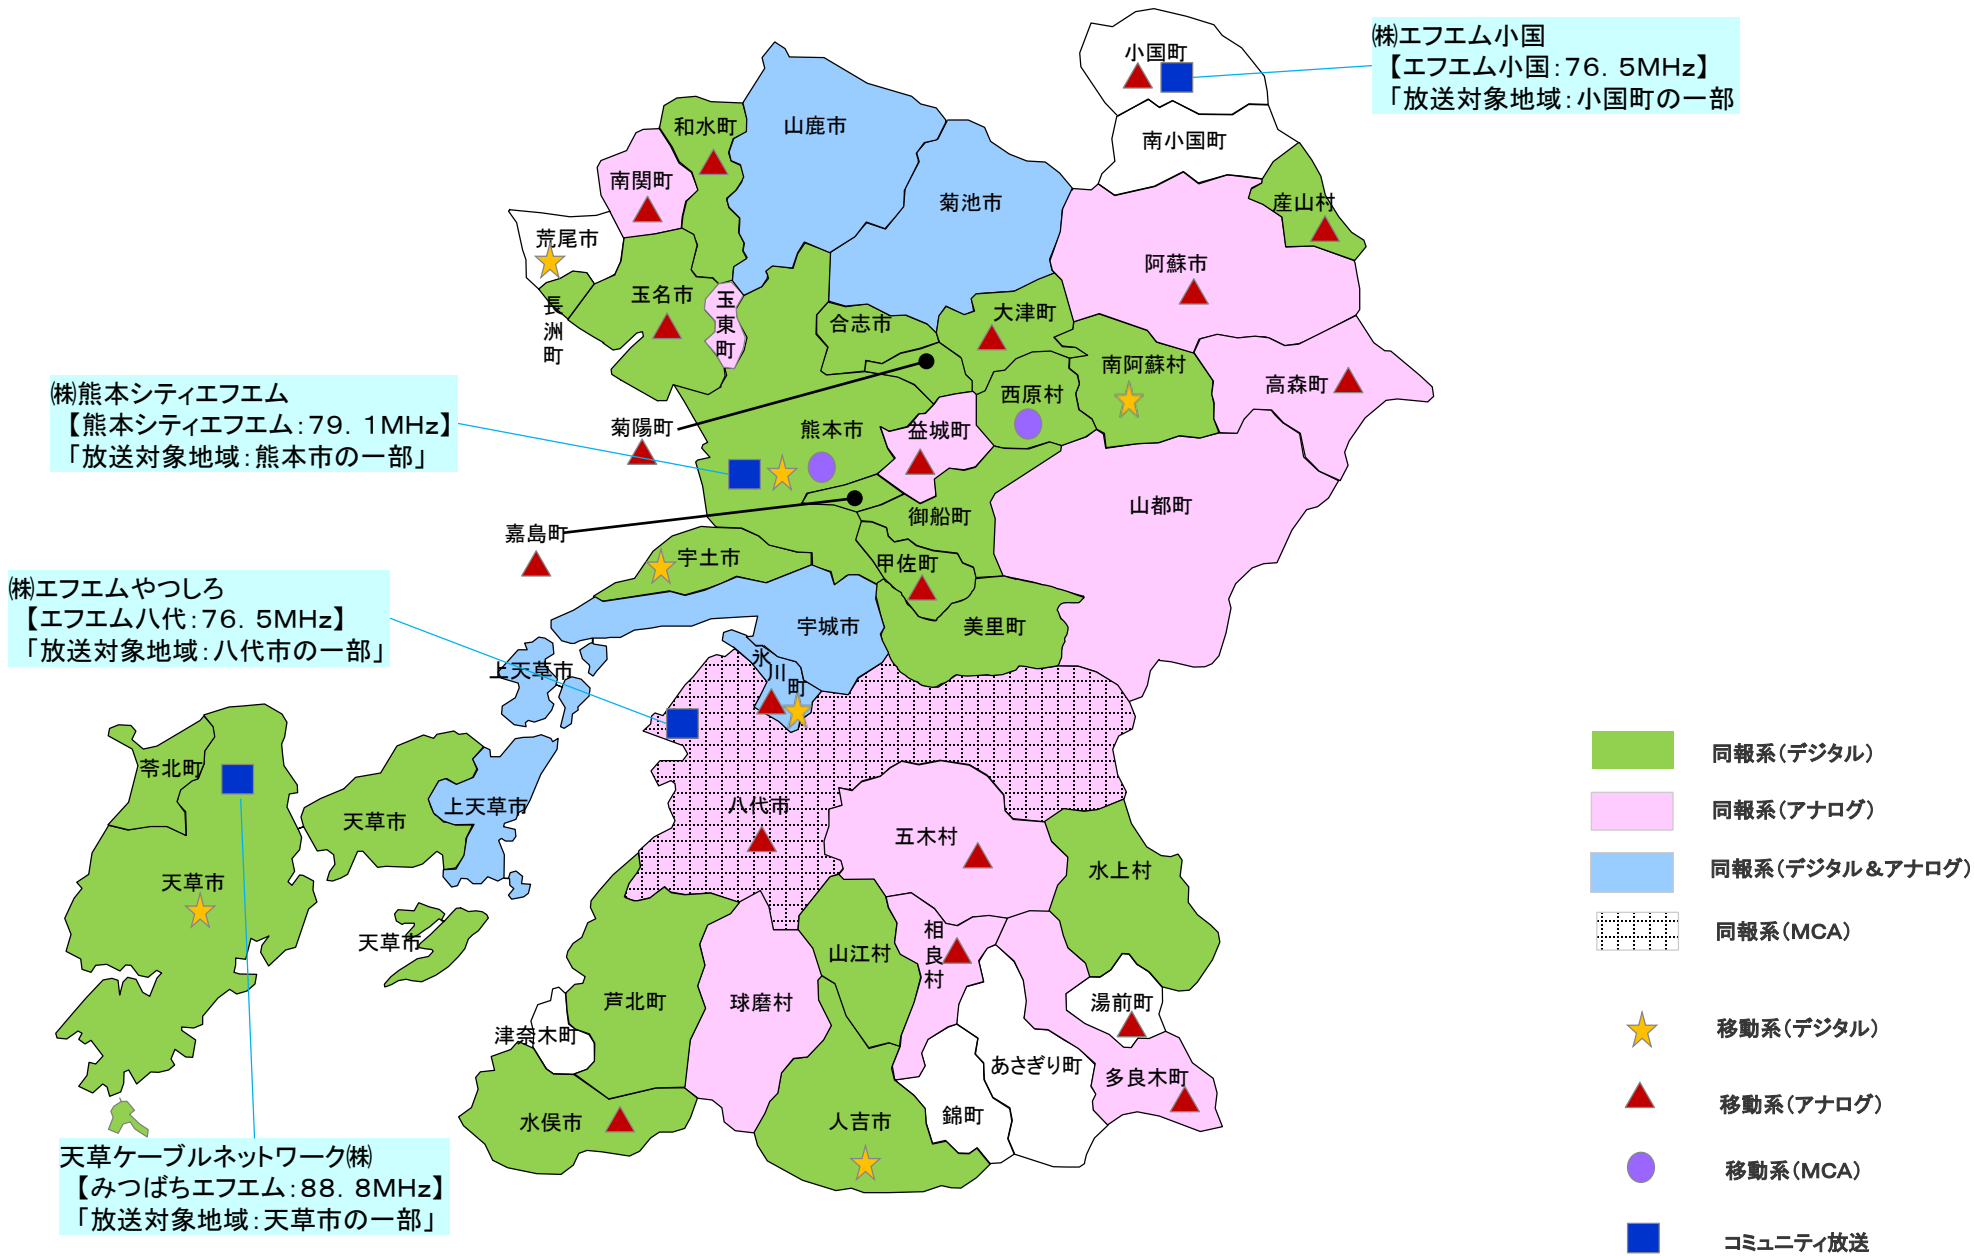

# 【市町村防災行政無線等整備及びコミュニティ放送局運用状況（福岡県）】

# 【市町村防災行政無線等整備及びコミュニティ放送局運用状況（佐賀県）】

- 同報系(デジタル)
- 同報系(アナログ)
- 同報系(デジタル&アナログ)
- 同報系(MCA)
- 移動系(デジタル)
- 移動系(アナログ)
- 移動系(MCA)
- コミュニティ放送

# 【市町村防災行政無線等整備及びコミュニティ放送局運用状況（長崎県）】

# 【市町村防災行政無線等整備及びコミュニティ放送局運用状況（大分県）】

(株)FMなかつ  
 【中津エフエム: 78.9MHz】  
 「放送対象地域: 中津市、宇佐市の一部」

 姫島村

(株)ゆふいんラヂオ局  
 【ゆふいんエフエム: 87.4MHz】  
 「放送対象地域: 由布市の一部」

さいき市民放送(株)  
 【エフエム佐伯: 76.3MHz】  
 「放送対象地域: 佐伯市の一部」

- 同報系(デジタル)
- 同報系(アナログ)
- 同報系(デジタル&アナログ)
- 同報系(MCA)
- 移動系(デジタル)
- 移動系(アナログ)
- 移動系(MCA)
- コミュニティ放送