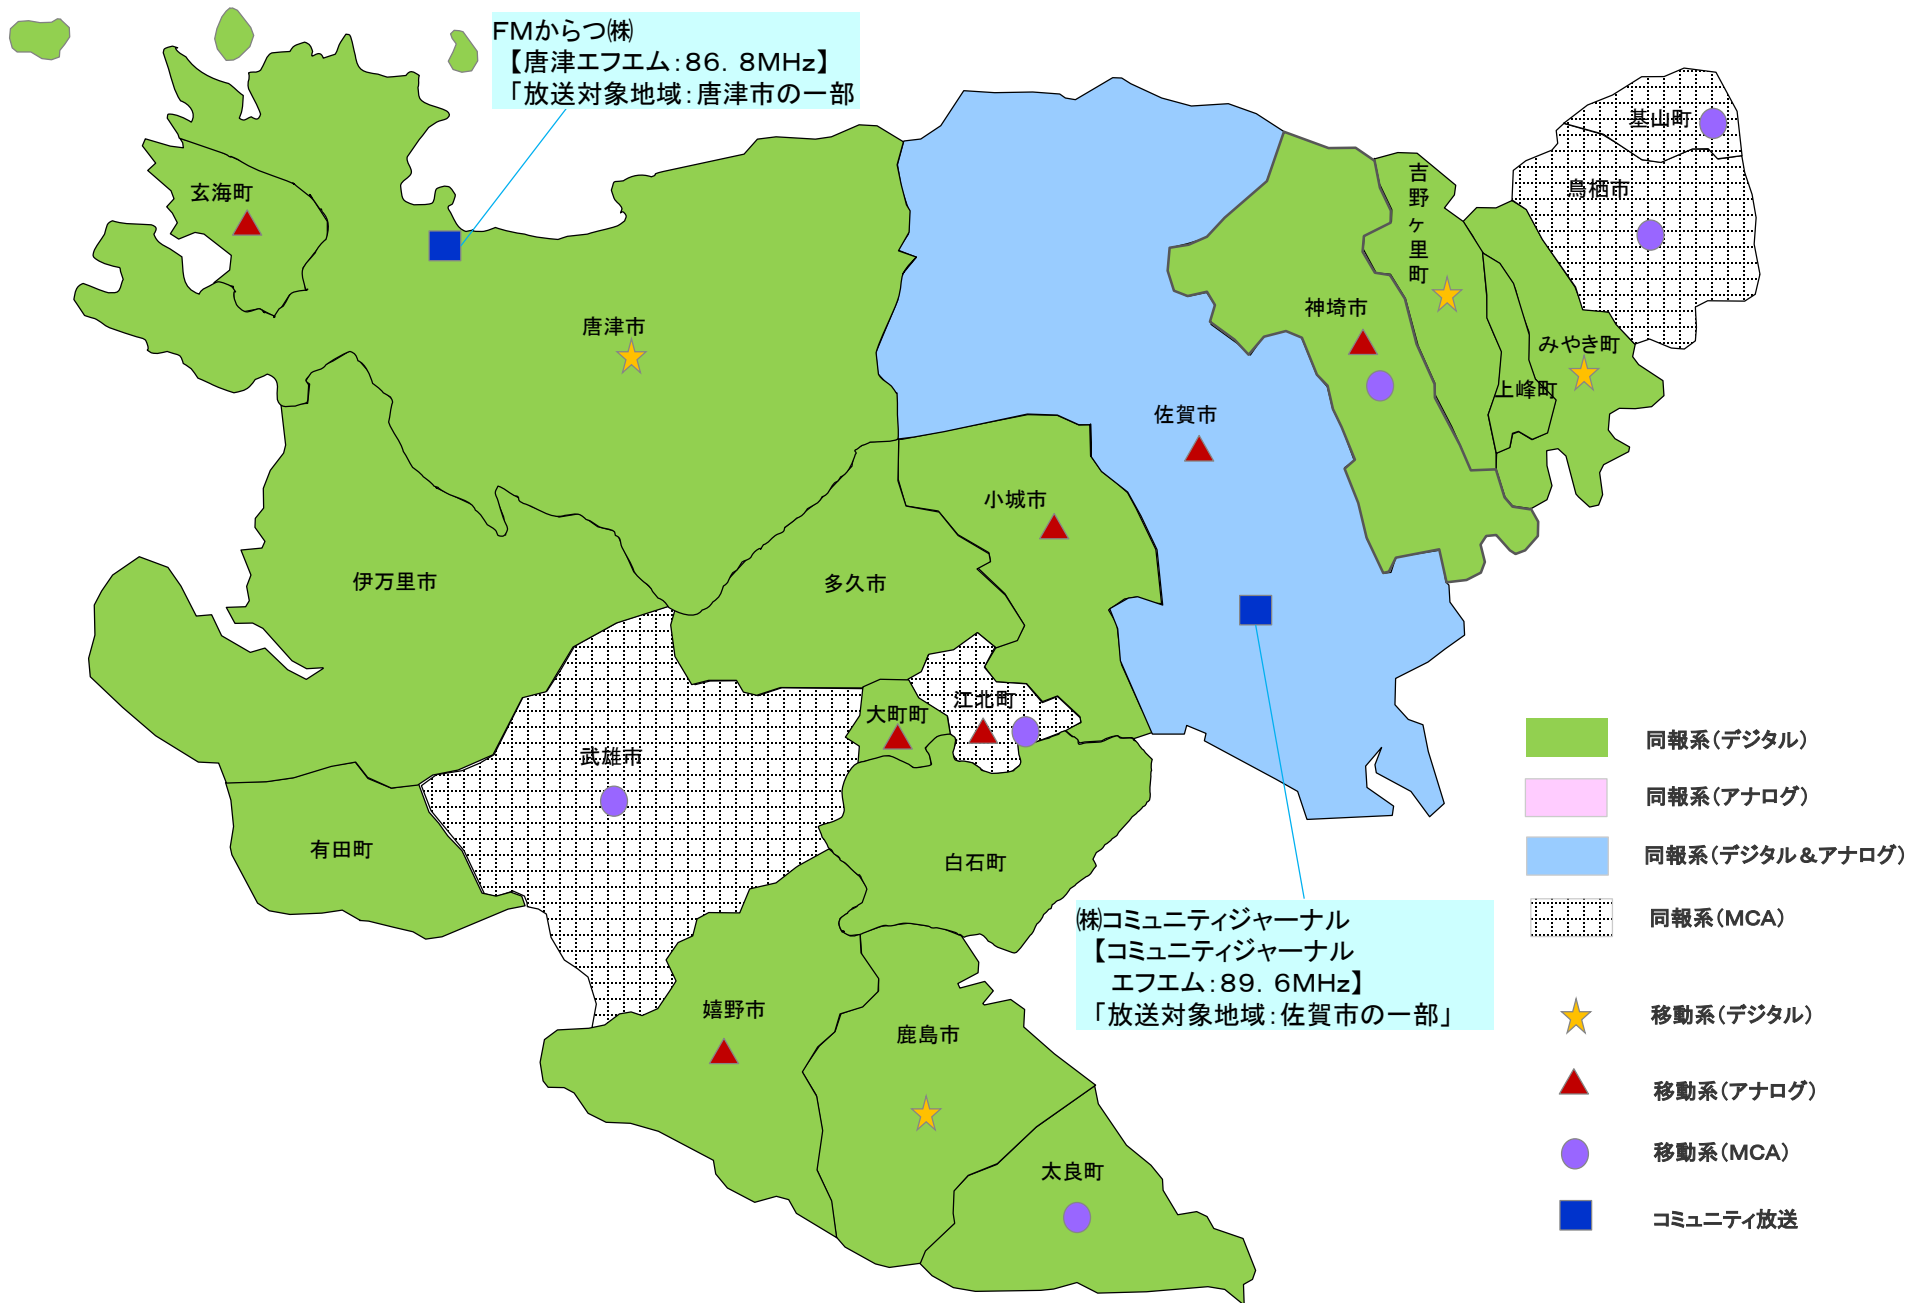

# 【市町村防災行政無線等整備及びコミュニティ放送局運用状況（福岡県）】

# 【市町村防災行政無線等整備及びコミュニティ放送局運用状況（佐賀県）】

- 同報系(デジタル)
- 同報系(アナログ)
- 同報系(デジタル&アナログ)
- 同報系(MCA)
- 移動系(デジタル)
- 移動系(アナログ)
- 移動系(MCA)
- コミュニティ放送

# 【市町村防災行政無線等整備及びコミュニティ放送局運用状況（長崎県）】

# 【市町村防災行政無線等整備及びコミュニティ放送局運用状況（大分県）】

(株)FMなかつ  
 【中津エフエム: 78.9MHz】  
 「放送対象地域: 中津市、宇佐市の一部」

 姫島村

(株)ゆふいんラヂオ局  
 【ゆふいんエフエム: 87.4MHz】  
 「放送対象地域: 由布市の一部」

さいき市民放送(株)  
 【エフエム佐伯: 76.3MHz】  
 「放送対象地域: 佐伯市の一部」

- 同報系(デジタル)
- 同報系(アナログ)
- 同報系(デジタル&アナログ)
- 同報系(MCA)
- 移動系(デジタル)
- 移動系(アナログ)
- 移動系(MCA)
- コミュニティ放送