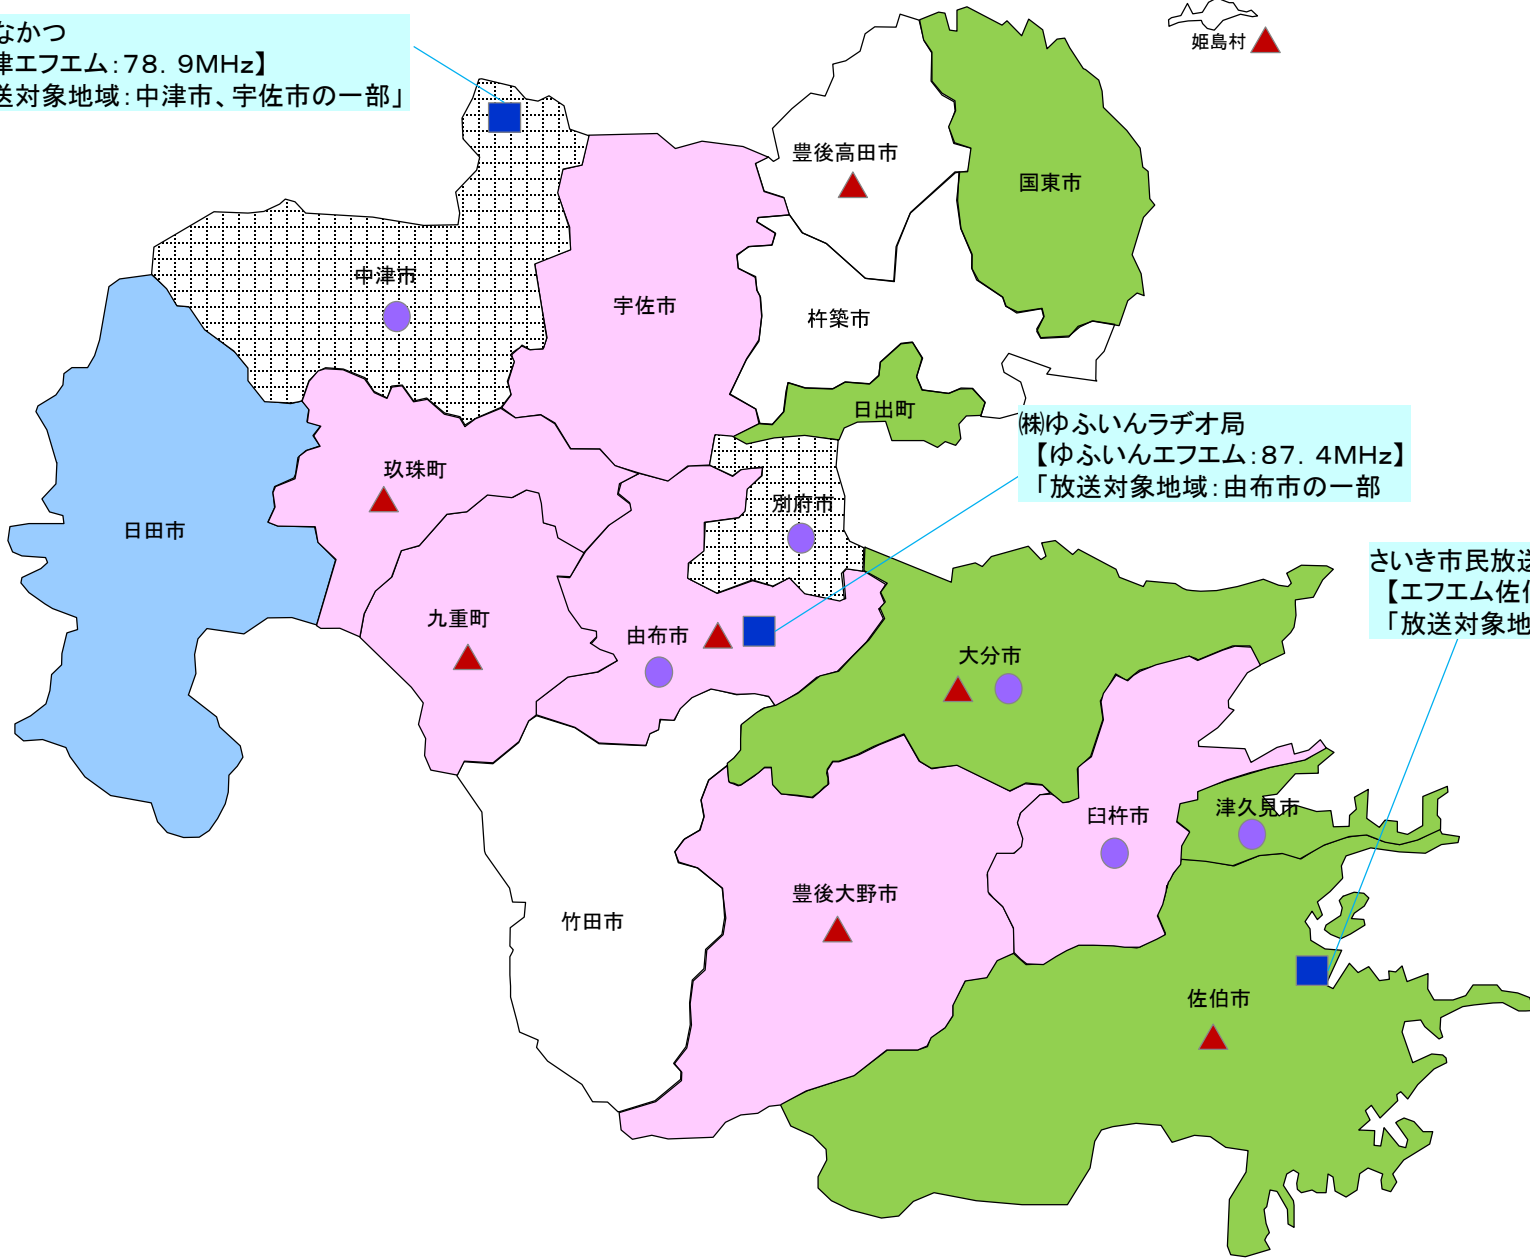

# 【市町村防災行政無線等整備及びコミュニティ放送局運用状況（佐賀県）】

- 同報系(デジタル)
- 同報系(アナログ)
- 同報系(デジタル&アナログ)
- 同報系(MCA)
- 移動系(デジタル)
- 移動系(アナログ)
- 移動系(MCA)
- コミュニティ放送

# 【市町村防災行政無線等整備及びコミュニティ放送局運用状況（長崎県）】

# 【市町村防災行政無線等整備及びコミュニティ放送局運用状況（大分県）】

(株)FMなかつ  
 【中津エフエム: 78.9MHz】  
 「放送対象地域: 中津市、宇佐市の一部」

 姫島村

(株)ゆふいんラヂオ局  
 【ゆふいんエフエム: 87.4MHz】  
 「放送対象地域: 由布市の一部」

さいき市民放送(株)  
 【エフエム佐伯: 76.3MHz】  
 「放送対象地域: 佐伯市の一部」

- 同報系(デジタル)
- 同報系(アナログ)
- 同報系(デジタル&アナログ)
- 同報系(MCA)
- 移動系(デジタル)
- 移動系(アナログ)
- 移動系(MCA)
- コミュニティ放送