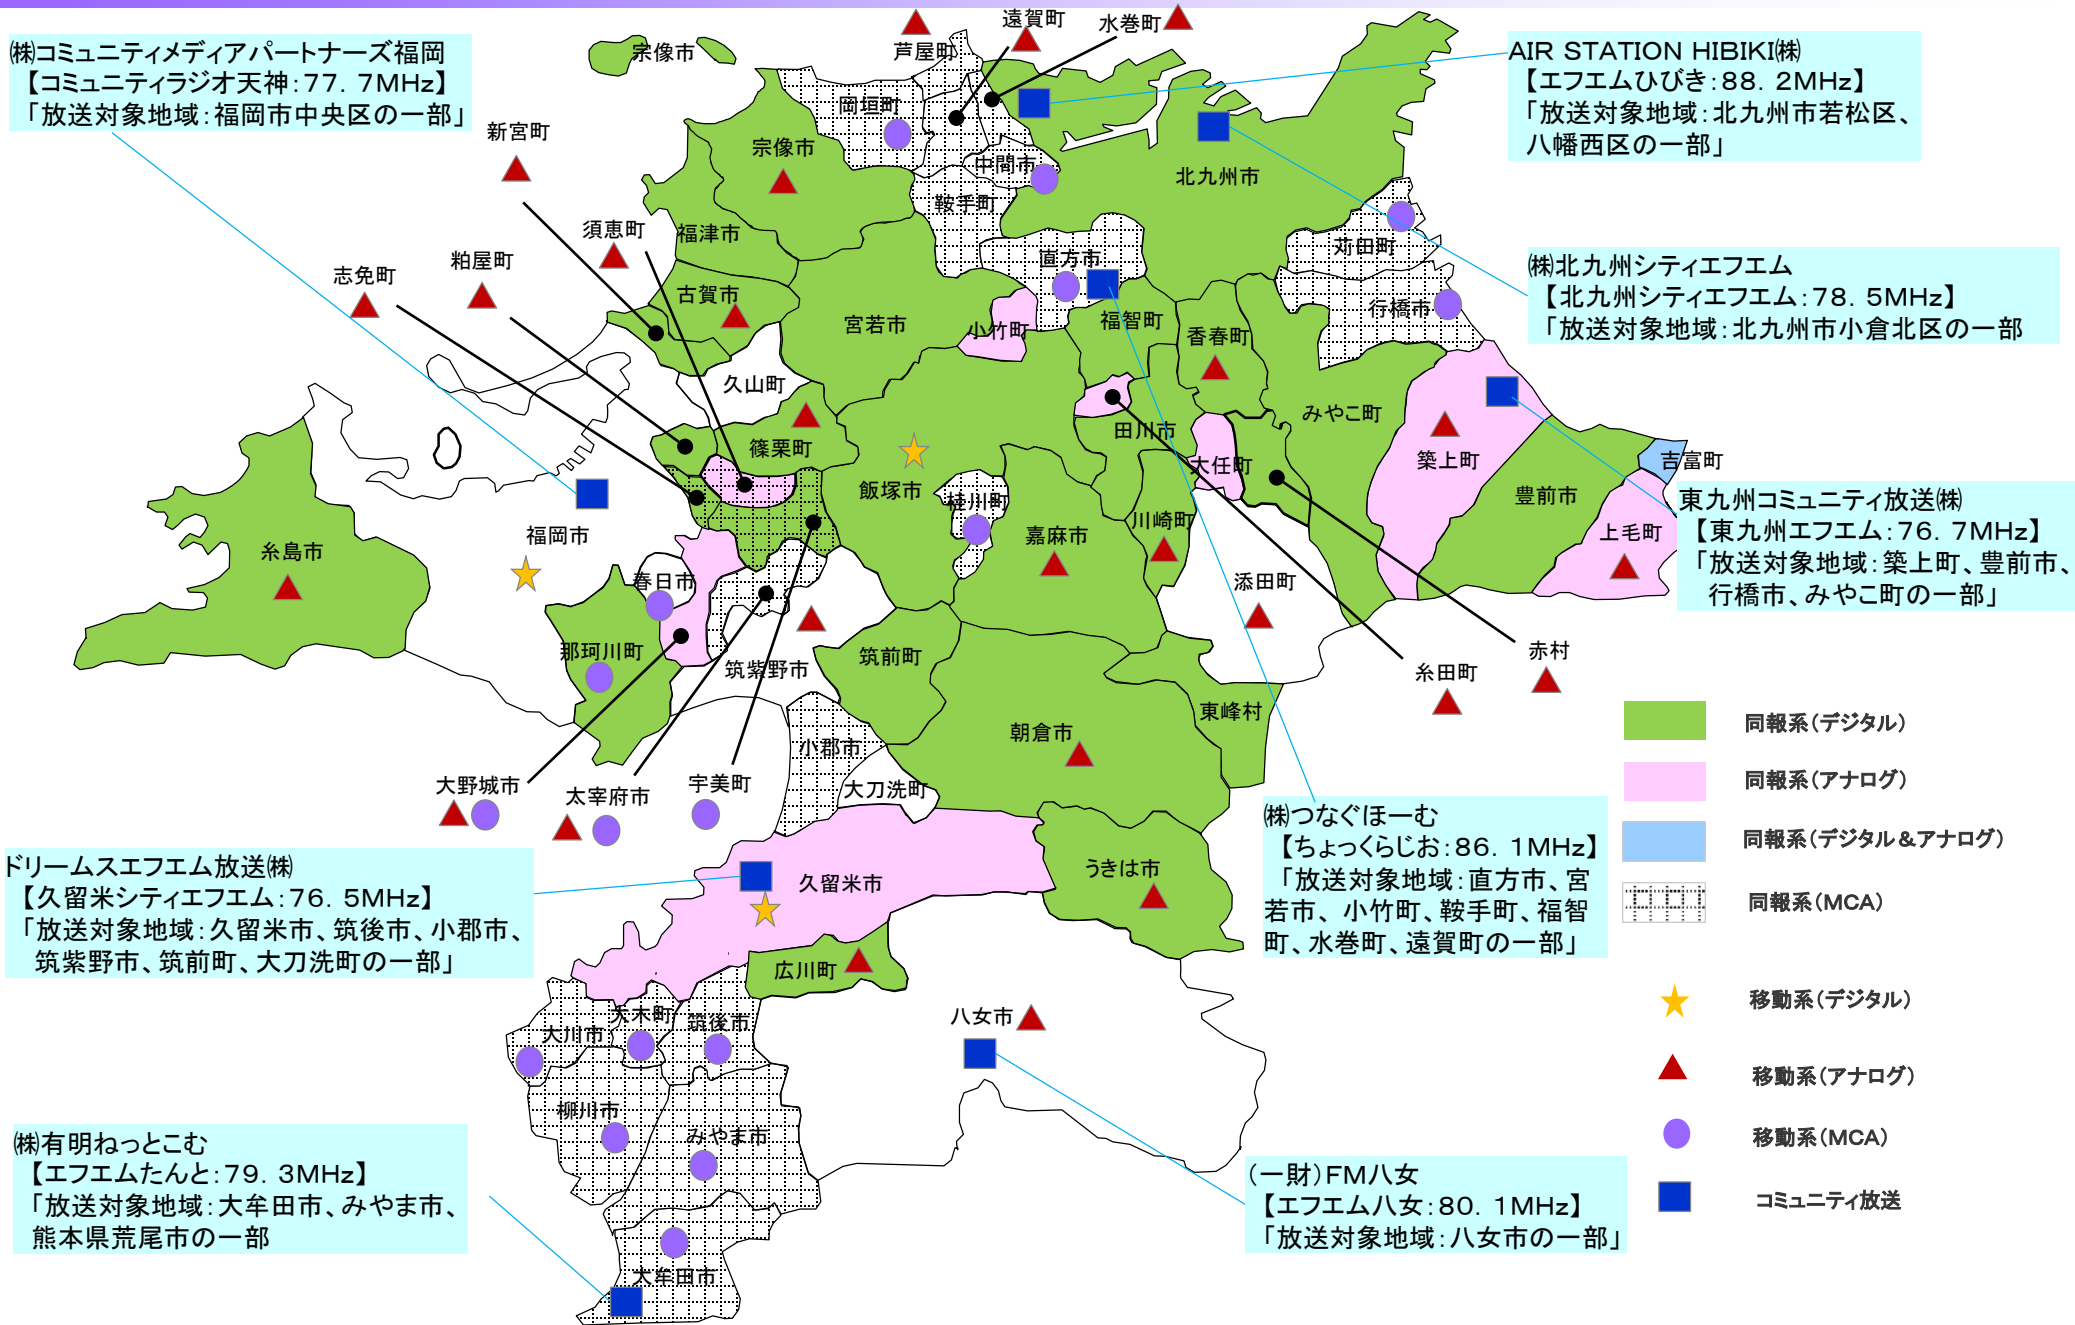

# 【市町村防災行政無線等整備及びコミュニティ放送局運用状況（福岡県）】

# 【市町村防災行政無線等整備及びコミュニティ放送局運用状況（佐賀県）】

- 同報系(デジタル)
- 同報系(アナログ)
- 同報系(デジタル&アナログ)
- 同報系(MCA)
- 移動系(デジタル)
- 移動系(アナログ)
- 移動系(MCA)
- コミュニティ放送

# 【市町村防災行政無線等整備及びコミュニティ放送局運用状況（長崎県）】

# 【市町村防災行政無線等整備及びコミュニティ放送局運用状況（大分県）】

(株)FMなかつ  
 【中津エフエム: 78.9MHz】  
 「放送対象地域: 中津市、宇佐市の一部」

 姫島村

(株)ゆふいんラヂオ局  
 【ゆふいんエフエム: 87.4MHz】  
 「放送対象地域: 由布市の一部」

さいき市民放送(株)  
 【エフエム佐伯: 76.3MHz】  
 「放送対象地域: 佐伯市の一部」

- 同報系(デジタル)
- 同報系(アナログ)
- 同報系(デジタル&アナログ)
- 同報系(MCA)
- 移動系(デジタル)
- 移動系(アナログ)
- 移動系(MCA)
- コミュニティ放送