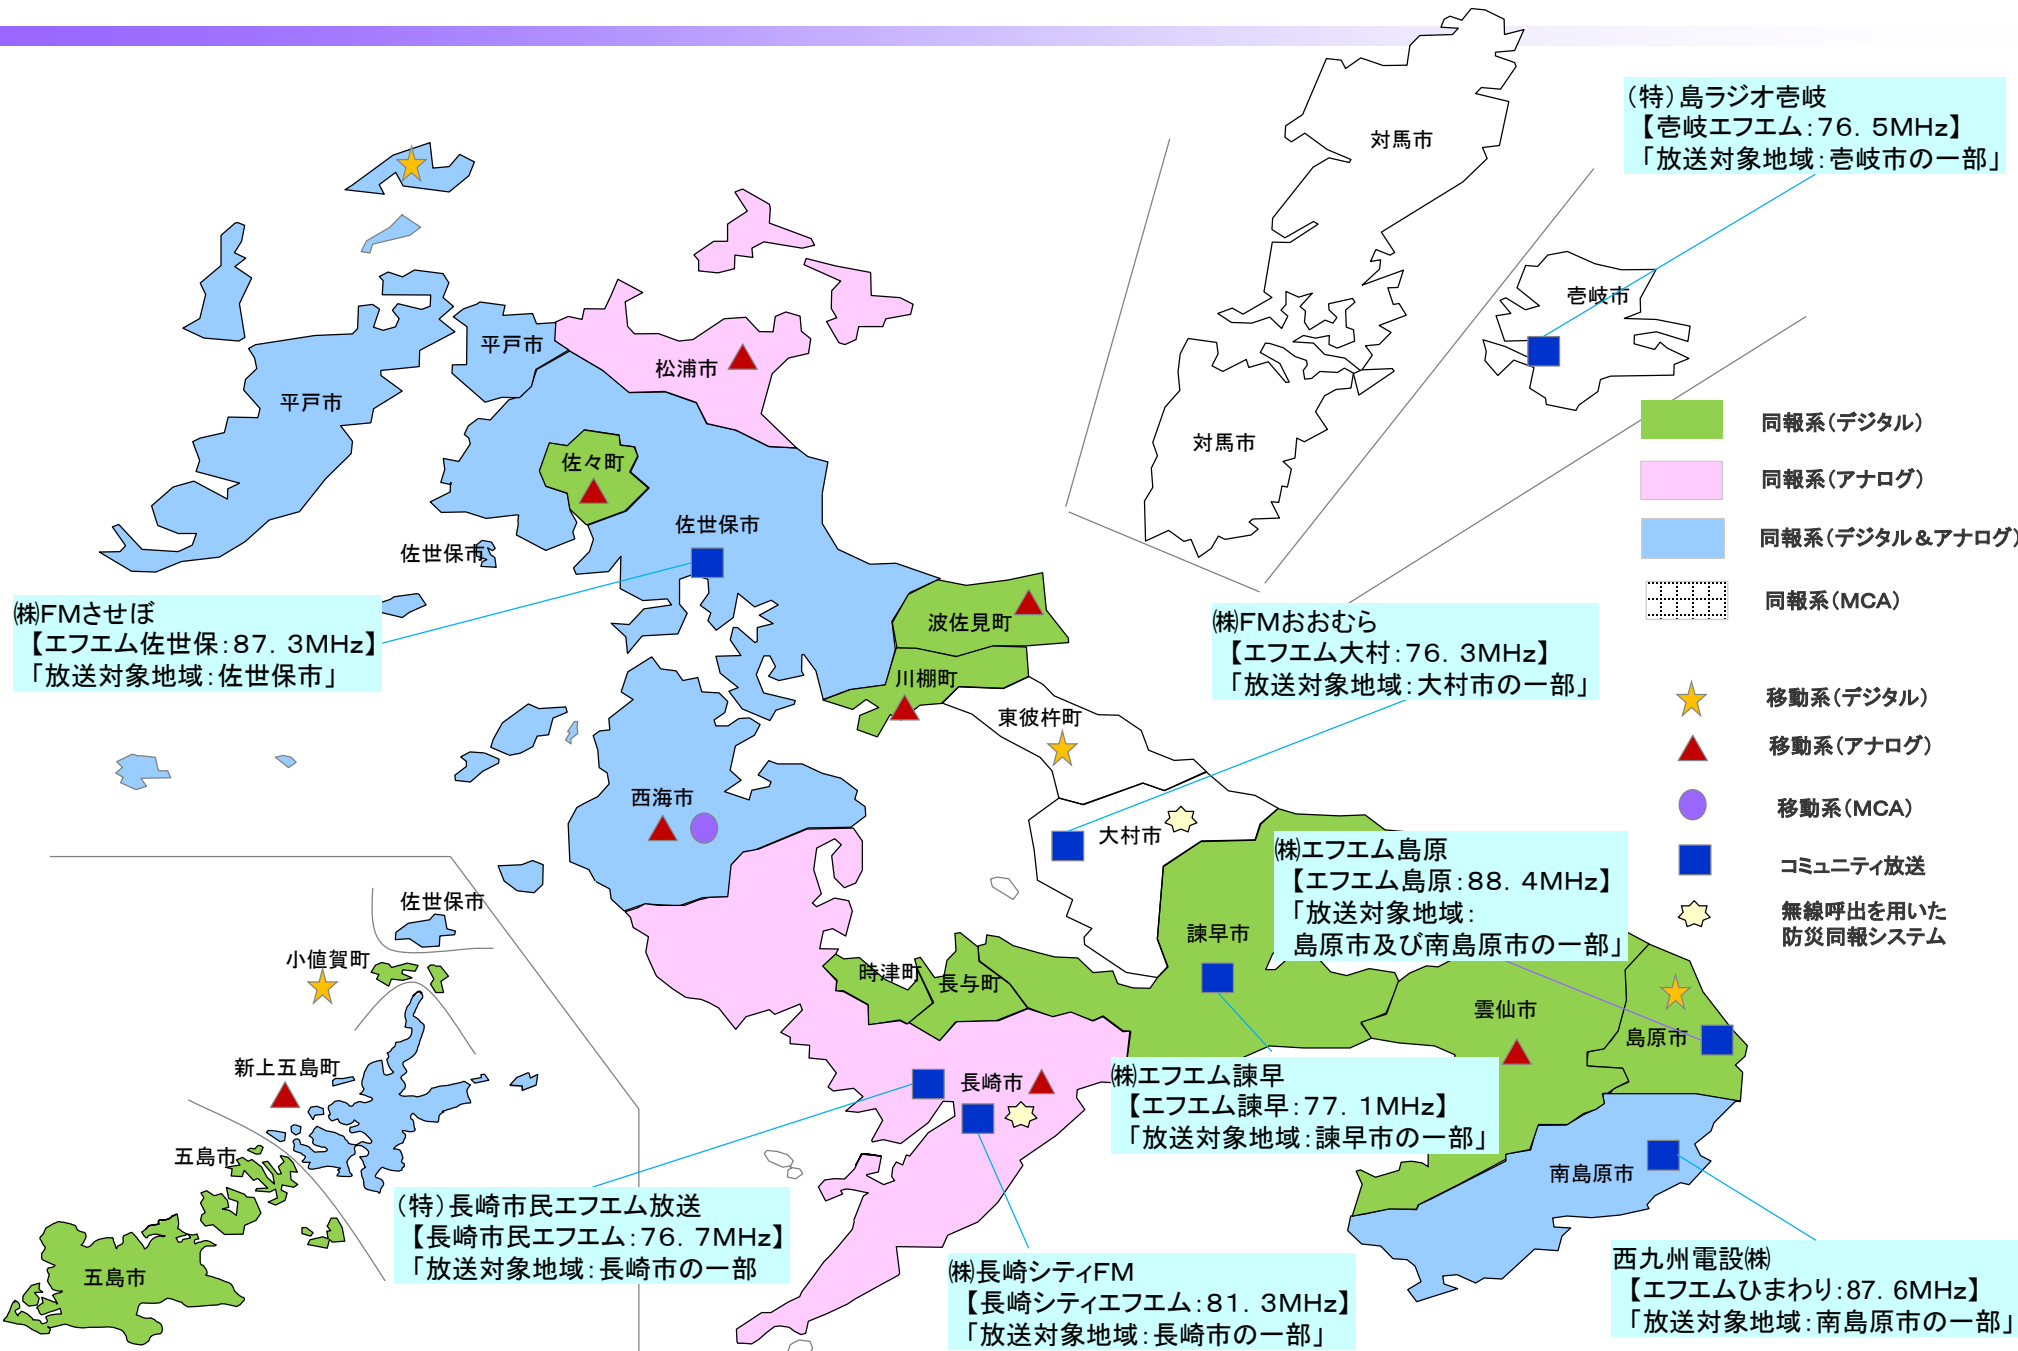

# 【市町村防災行政無線等整備及びコミュニティ放送局運用状況（福岡県）】

# 【市町村防災行政無線等整備及びコミュニティ放送局運用状況（佐賀県）】

- 同報系(デジタル)
- 同報系(アナログ)
- 同報系(デジタル&アナログ)
- 同報系(MCA)
- 移動系(デジタル)
- 移動系(アナログ)
- 移動系(MCA)
- コミュニティ放送

# 【市町村防災行政無線等整備及びコミュニティ放送局運用状況（長崎県）】