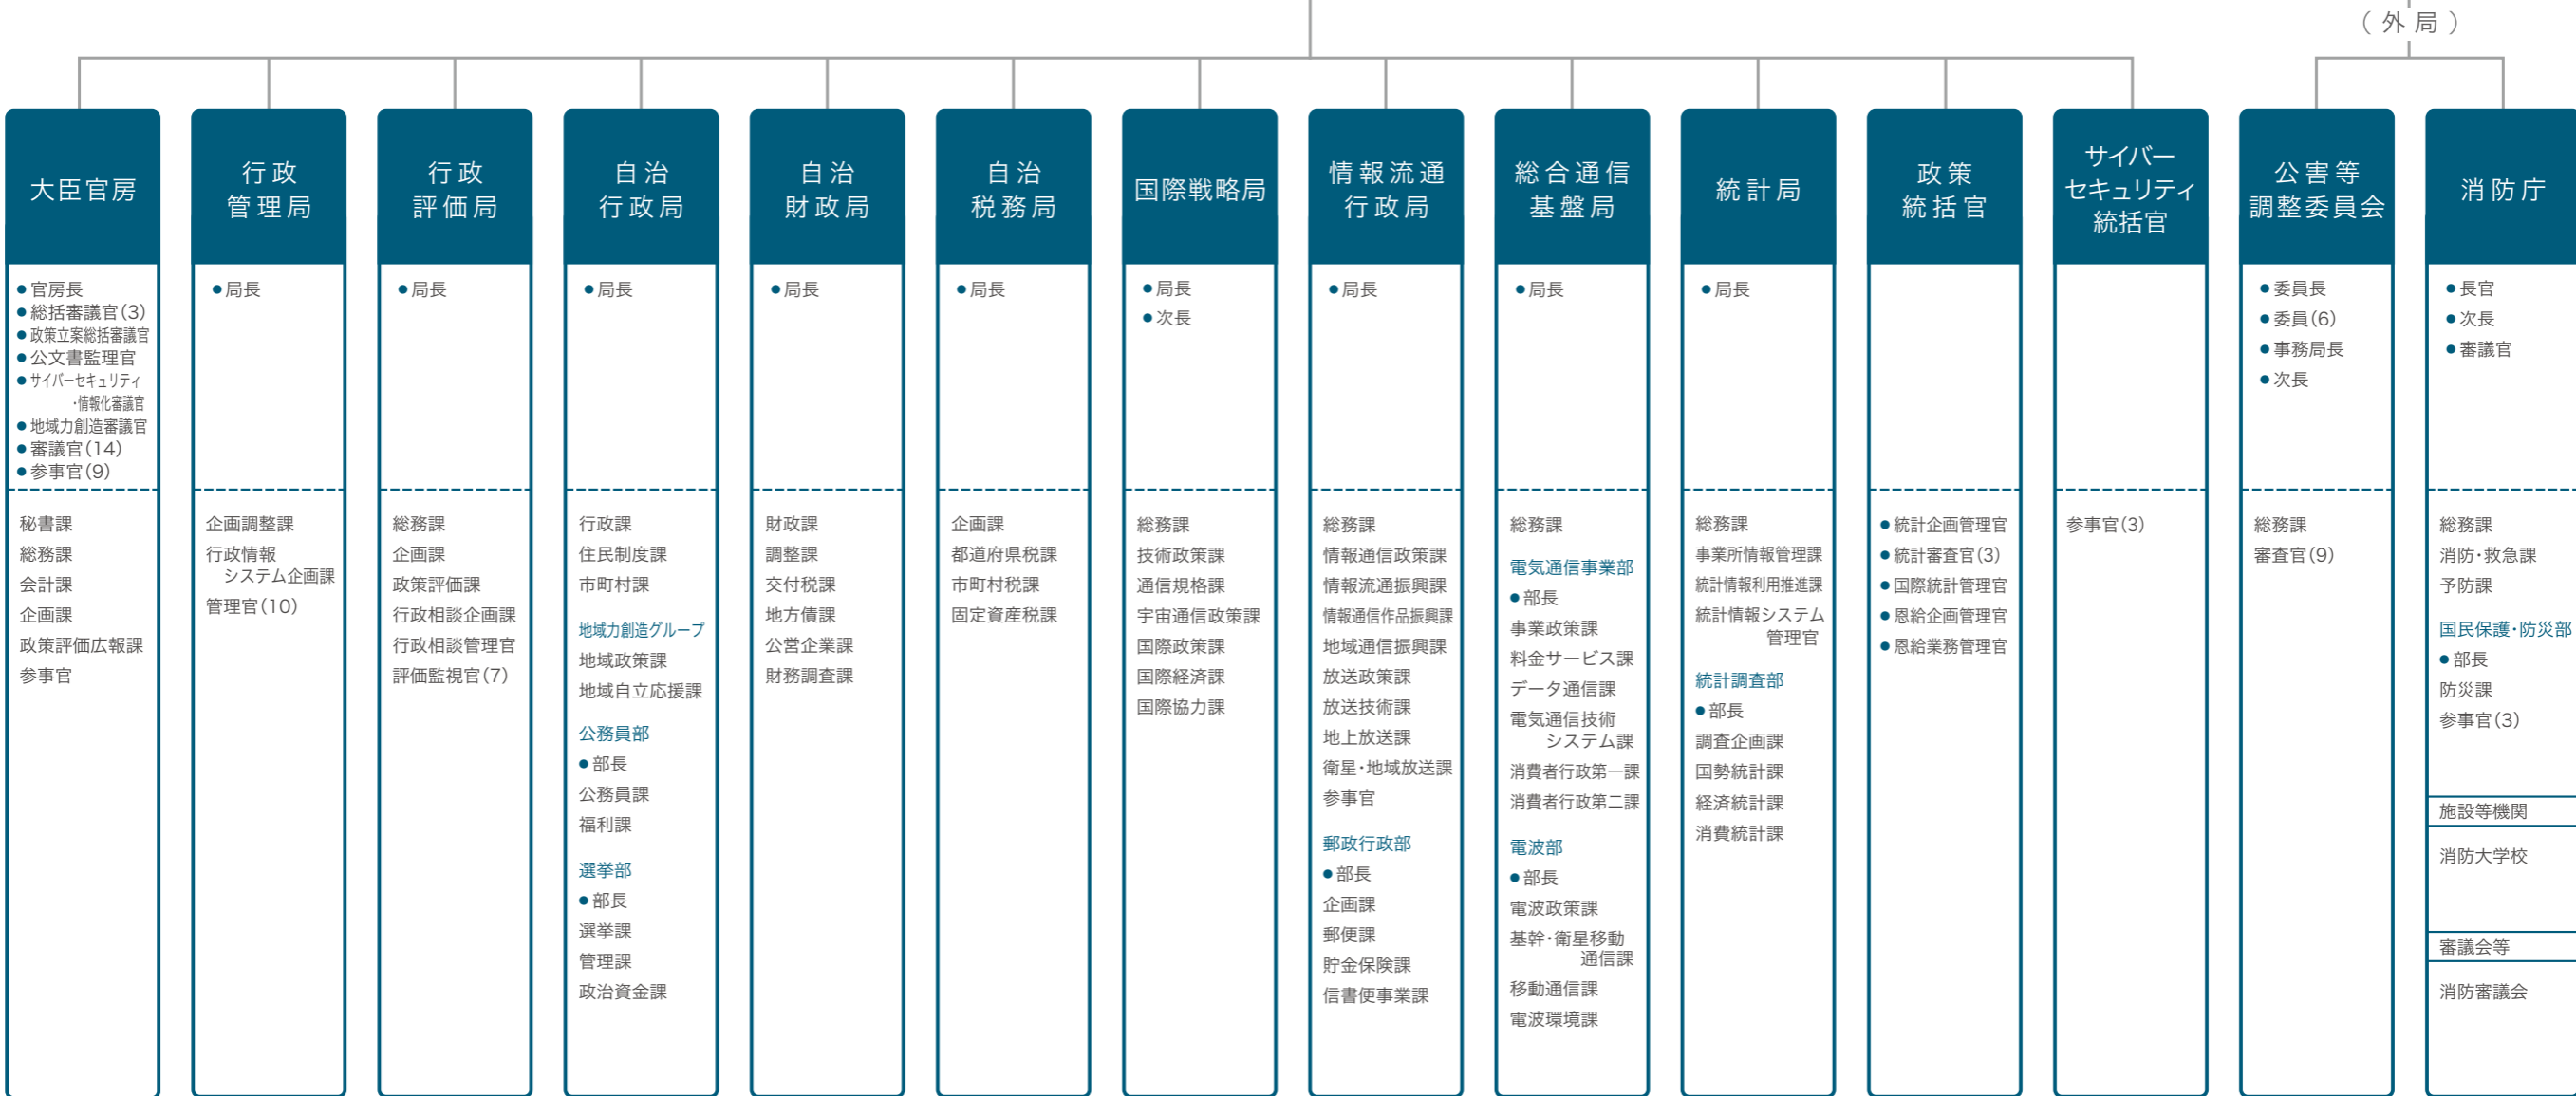

# 総務省の組織

**総務大臣**  
 総務副大臣(2) 総務大臣 政務官(3) 総務大臣補佐官  
 総務事務次官 総務審議官(3)

(注)組織図は政令以上で規定される主要組織のみを示している。(平成31年4月現在)