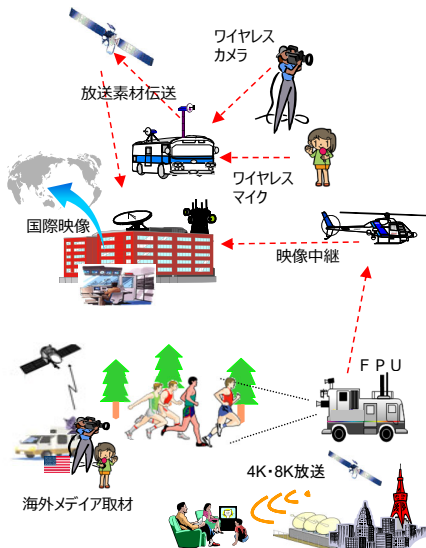

各種競技大会では、各国への放送中継、競技運営、大会関係者の連絡等のための無線システム、更に海外メディアによる取材用の無線システムなど、多様・多数の無線システムが運用されることが想定される。

① 放送関連

世界各国に放送中継を行うための無線、各国のメディアが取材等を行うための無線など

② 競技関連

時間計測や判定などの競技進行等に使用する無線、各国選手団が持ち込む無線など

③ 大会運営関連

競技場内や競技場間で運営側スタッフが連絡等を行うための無線など

④ その他(観光客関連等)

観光客が使用する携帯電話、Wi-Fi、各国要人警護用の無線など

2 大会の良好な運営を支えるための電波監視体制(イメージ)