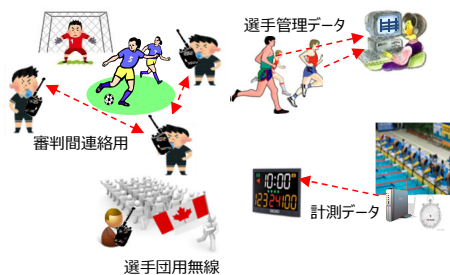

各種競技大会では、各国への放送中継、競技運営、大会関係者の連絡等のための無線システム、更に海外メディアによる取材用の無線システムなど、多様・多数の無線システムが運用されることが想定される。

① 放送関連

世界各国に放送中継を行うための無線、各国のメディアが取材等を行うための無線など

② 競技関連

時間計測や判定などの競技進行等に使用する無線、各国選手団が持ち込む無線など

③ 大会運営関連

競技場内や競技場間で運営側スタッフが連絡等を行うための無線など

④ その他(観光客関連等)

観光客が使用する携帯電話、Wi-Fi、各国要人警護用の無線など

2 大会の良好な運営を支えるための電波監視体制(イメージ)