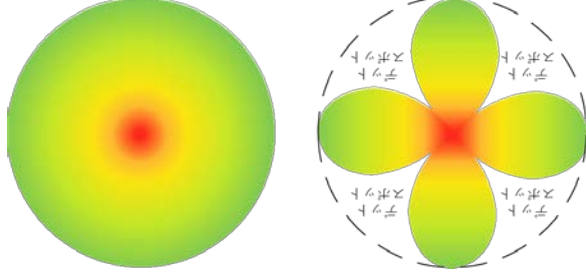

♪ ラインレイ全方位スピーカー

◆水平方向360度<まなく届き、ドットスポットなし

◆ラインレイの構成で音達距離の調整が容易

◆従来のスピーカーより構造的に強風に強<頑丈

ラインレイ方式を採用し距離による音の減衰を少な<垂直方向の音の広がりを抑えます。

従来型ホーンスピーカーで起こりうる音の弱い

地域を改善でき、全方位に音をむらなく広範

囲に届けることができます。また、複数のスピー

カーを組み合わせることなく、単体で全方位に

音を届けることができ、効率的です。

スピーカーの上から見た音の広がりのイメージ

従来型ホーンスピーカー ラインレイ全方位スピーカー

構造上どの方向からの強風にも強いいため、台風で設置したスピーカーが傾き壊れるなどの心配が少なくなります。