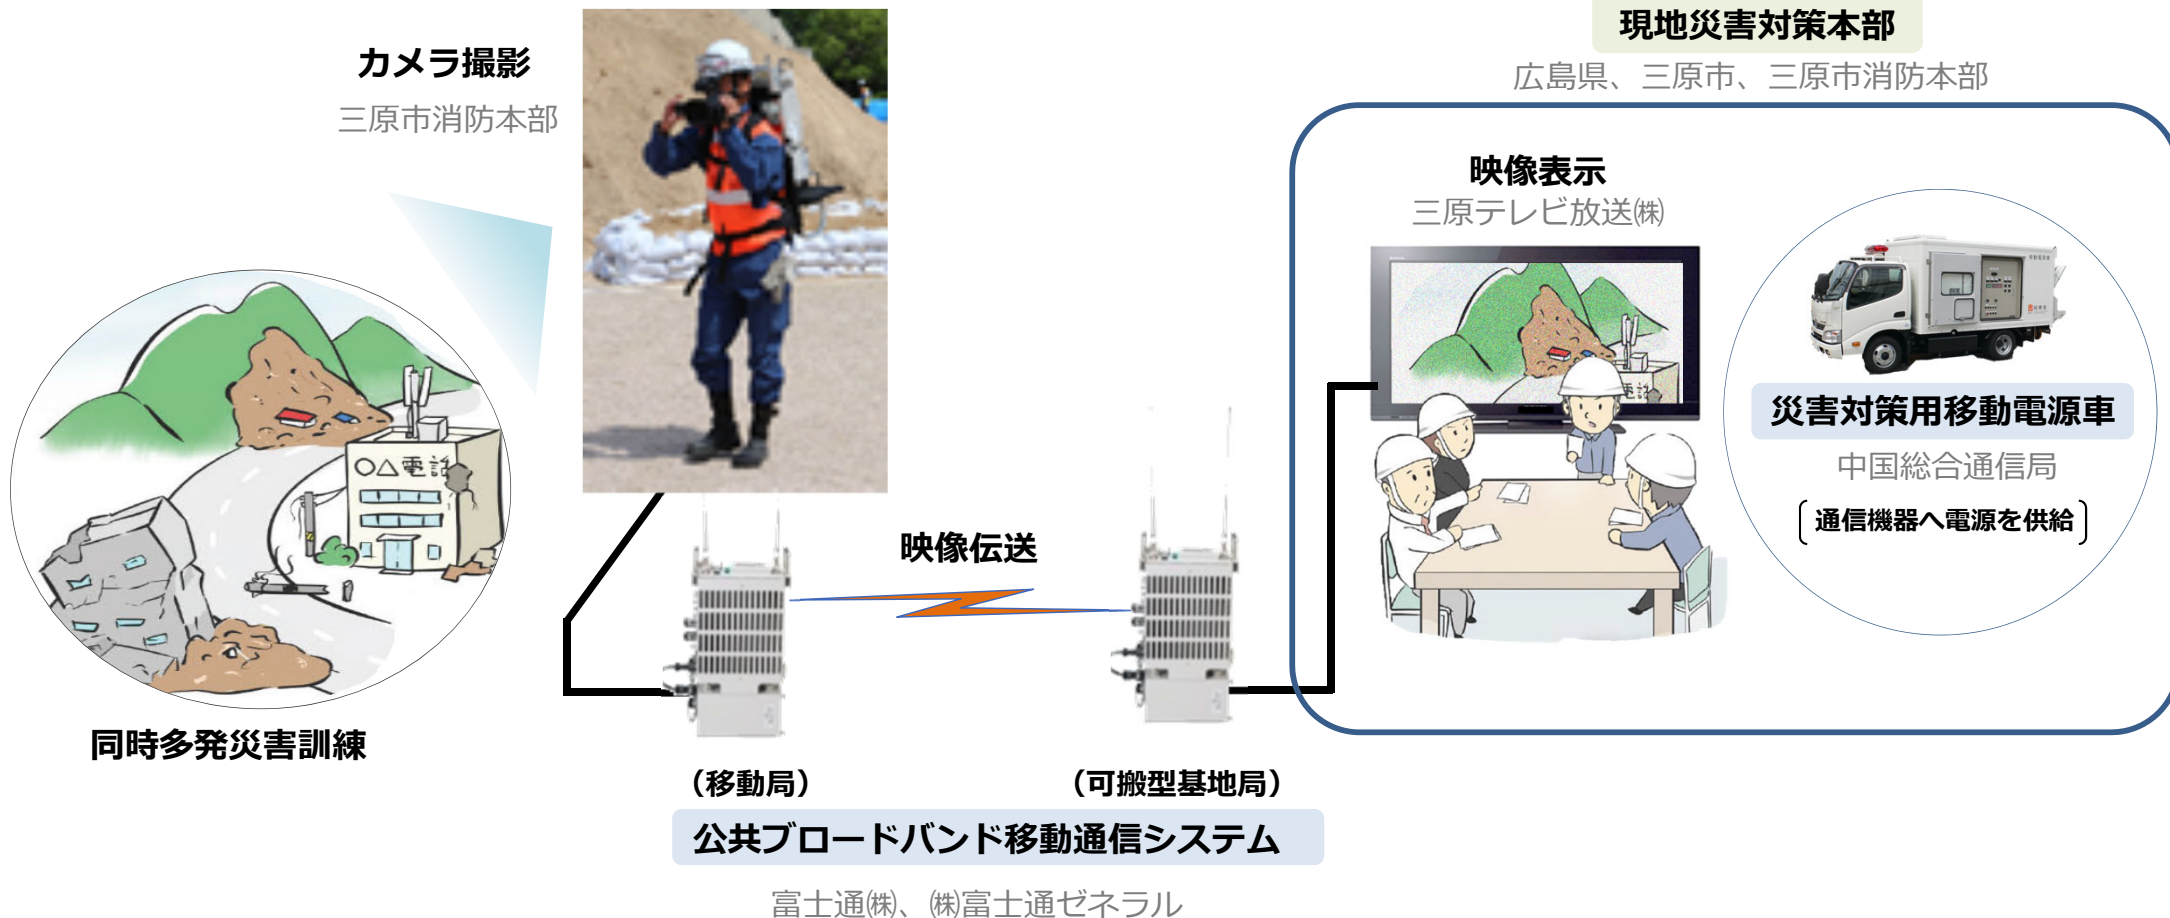

長距離無線中継システムによる災害状況情報伝達訓練

参考資料

大規模地震とそれに伴う土砂災害により、道路の寸断、携帯電話網及び光ファイバー網等の途絶が同時発生。

被害状況や人命救助・復旧活動の様態を撮影し、長距離無線中継システム（公共ブロードバンド移動通信システム）を経由して現地災害対策本部へ伝送。

同本部内のモニターにリアルタイムで表示。

訓練実施機関

中国総合通信局、広島県、三原市、三原市消防本部、富士通(株)、(株)富士通ゼネラル、三原テレビ放送(株)

通信・放送確保のための電源供給訓練

参考資料

大規模地震とそれに伴う土砂災害により、道路、商用電源の寸断、携帯電話網及び光ファイバー網等の途絶、これに加えテレビジョン放送施設も被災。

NHK所有の非常用送信車両及び三原市へ貸与した災害対策用移動通信機器に、当局電源車より電源供給し、通信・放送の安定運用を図る。

訓練実施機関

中国総合通信局、三原市、NHK広島拠点放送局

災害対策用移動電源車

中国総合通信局

災害対策用移動通信機器

三原市

非常用送信車両

NHK広島拠点放送局

中国管内初！