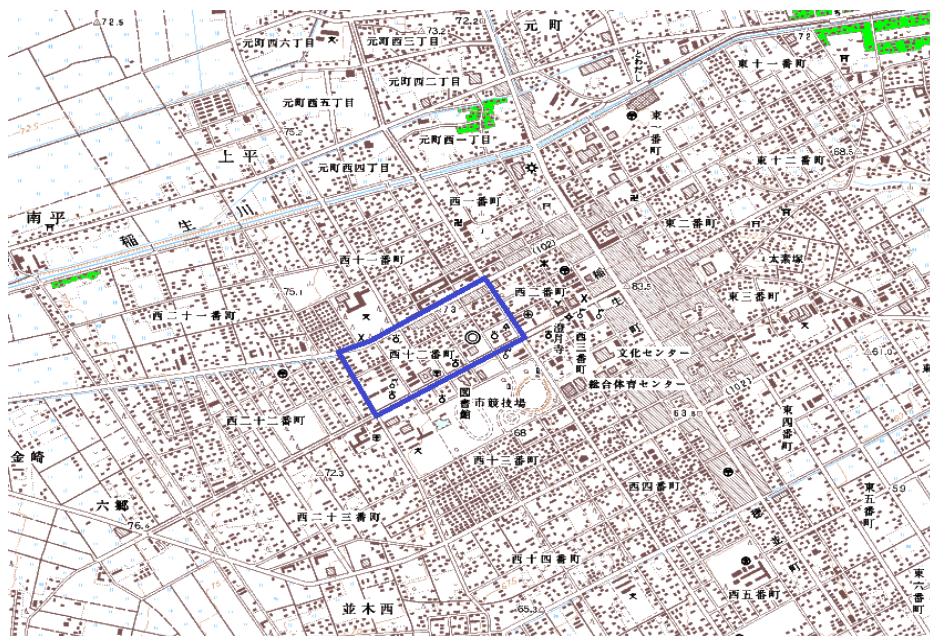

デジタル混信の発生地域に対する対策計画（地区別）

都道府県名
青森県

管理番号
210004

自治体コード	住 所
2206	青森県十和田市西十二番町

地上デジタル放送の受信状況					
	NHK総合	NHK教育	青森放送	青森テレビ	青森朝日放送
受信局所名	八戸	八戸	八戸	八戸	八戸
地上デジタル放送の受信状況	×混信(ﾀｸｼｰ)	×混信(ﾀｸｼｰ)	×混信(ﾀｸｼｰ)	×混信(ﾀｸｼｰ)	×混信(ﾀｸｼｰ)

受信状況の内訳
 ○ :良好に受信可能
 ×混信 :混信により受信困難

対策計画					
	NHK総合	NHK教育	青森放送	青森テレビ	青森朝日放送
対策手法	フィルタ対策	フィルタ対策	フィルタ対策	フィルタ対策	フィルタ対策
難視世帯数	20	20	20	20	20
対策年度	2020	2020	2020	2020	2020
対策済み世帯数	0	0	0	0	0
未対策世帯数	20	20	20	20	20

範囲図

この地図は、国土地理院長の承認を得て、同院発行の数値値地図25000(地図画像)を複製したものである。(承認番号 平成29情複 第1759号)

枠内：難視範囲

備考
