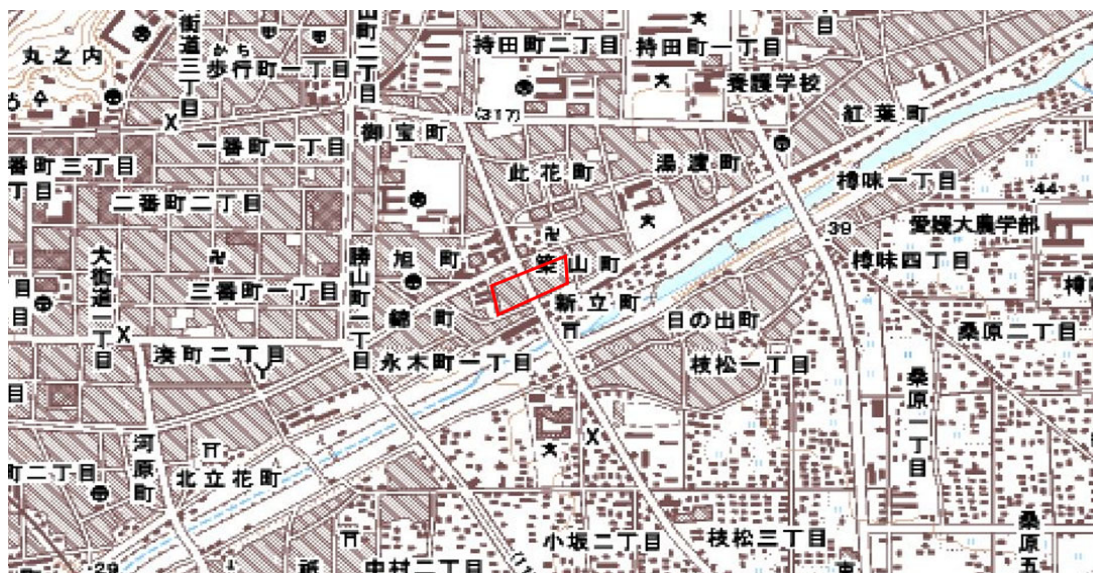

デジタル混信の発生地域に対する対策計画（愛媛県松山市）

都道府県名	
愛媛県	

管理番号	
3896000	

自治体コード	住 所
38201	愛媛県松山市築山町

地上デジタル放送の受信状況						
	NHK総合	NHK教育	南海放送	テレビ愛媛	あいテレビ	愛媛朝日テレビ
受信局所名	松山	松山	松山	松山	松山	松山
地上デジタル放送の受信状況	×混信(★)	×混信(★)	○	○	○	○

受信状況の内訳
 ○ :良好に受信可能
 ×混信 :混信により受信困難

対策計画						
	NHK総合	NHK教育	南海放送	テレビ愛媛	あいテレビ	愛媛朝日テレビ
対策手法	フィルター対策及び受信アンテナ対策	フィルター対策及び受信アンテナ対策				
難視世帯数	35	35				
対策年度	2020	2020				
対策済み世帯数	—	—				
未対策世帯数	35	35				

範囲図

この地図は、国土地理院発行の数値地図25000(地図画像)を加工して作成したものである。