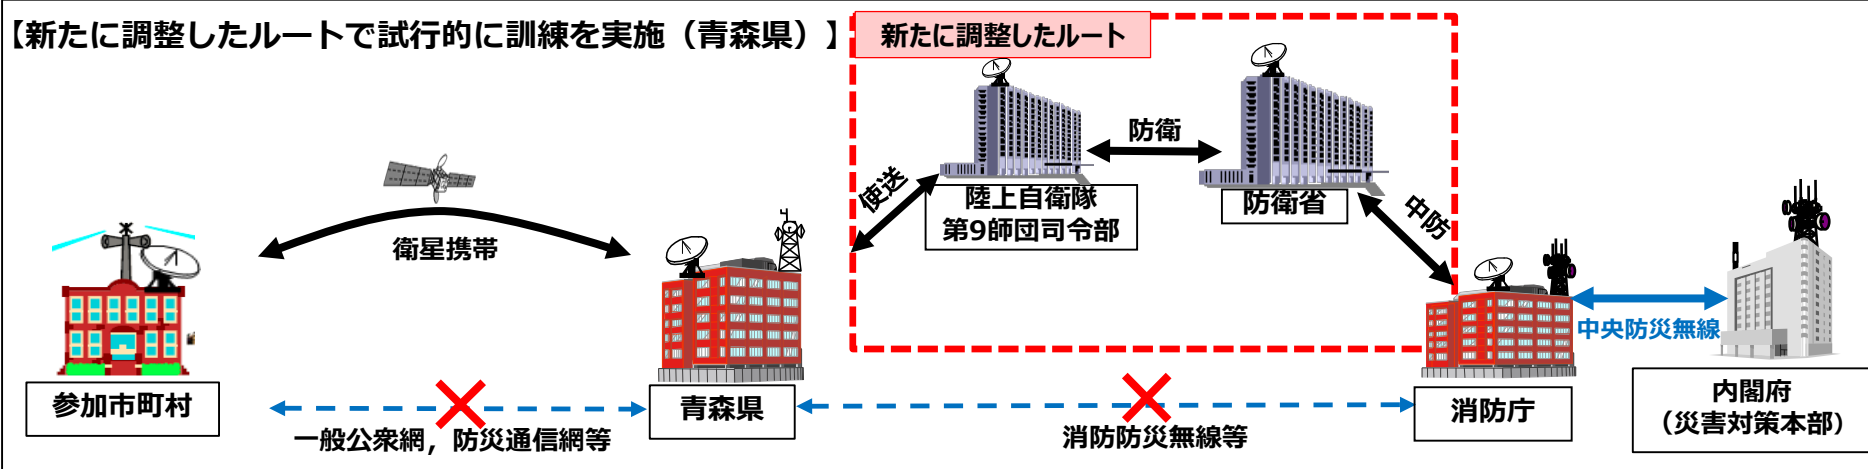

- 大規模災害等により、通常の通信手段（一般の公衆通信網や防災通信網、消防防災無線等）による情報伝達が不可能となった場合を想定し、他機関が保有する自営通信網等を活用した非常通信ルートを用いて、被災地から国までの通信を確保する訓練を実施。
- 平時には使用しない通信ルートであることから、非常時に備えた定期的な通信訓練が不可欠。

## 令和2年度の実施例

【新たに調整したルートで試行的に訓練を実施（青森県）】

県をまたいだルート