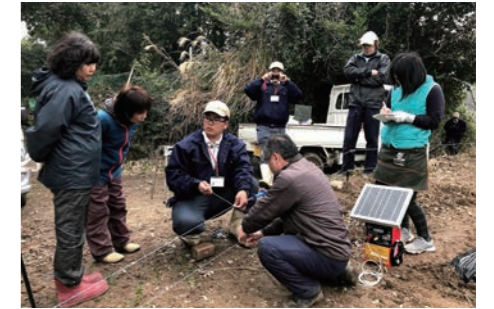

イノシシが入らないように電気柵の設置の仕方を学ぶ研修会の様子。