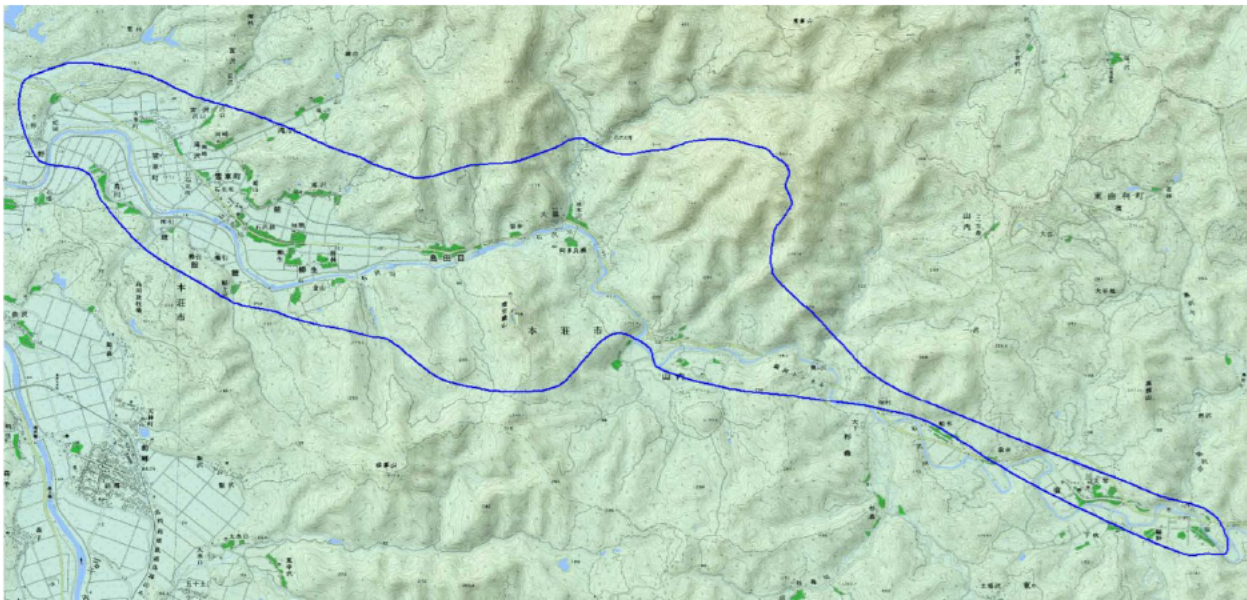

デジタル混信の発生地域に対する対策計画（地区別）

都道府県名	管理番号*
秋田県	505210

自治体コード	住 所
5210	秋田県由利本荘市(鳥田目・館・東由利宿大等)

地上デジタル放送の受信状況					
	NHK総合	NHK教育	秋田放送	秋田テレビ	秋田朝日放送
受信局所名	本荘石沢	本荘石沢	本荘石沢	本荘石沢	本荘石沢
地上デジタル放送の受信状況	○	○	×混信(韓国波)	×混信(韓国波)	○

受信状況の内訳
 ○ :良好に受信可能
 ×混信 :混信により受信困難

対策計画					
	NHK総合	NHK教育	秋田放送	秋田テレビ	秋田朝日放送
対策手法	対象外	対象外	送信側対策 (上位局変更)	送信側対策 (上位局変更)	対象外
難視聴世帯数			451	451	
対策年度			2022	2022	
対策済み世帯数			0	0	
未対策世帯数			451	451	

範囲図

この地図は、国土地理院発行の数値地図25000（地図画像）を加工して作成したものである。

[Blue Outline] 枠内：難視聴範囲

備考
