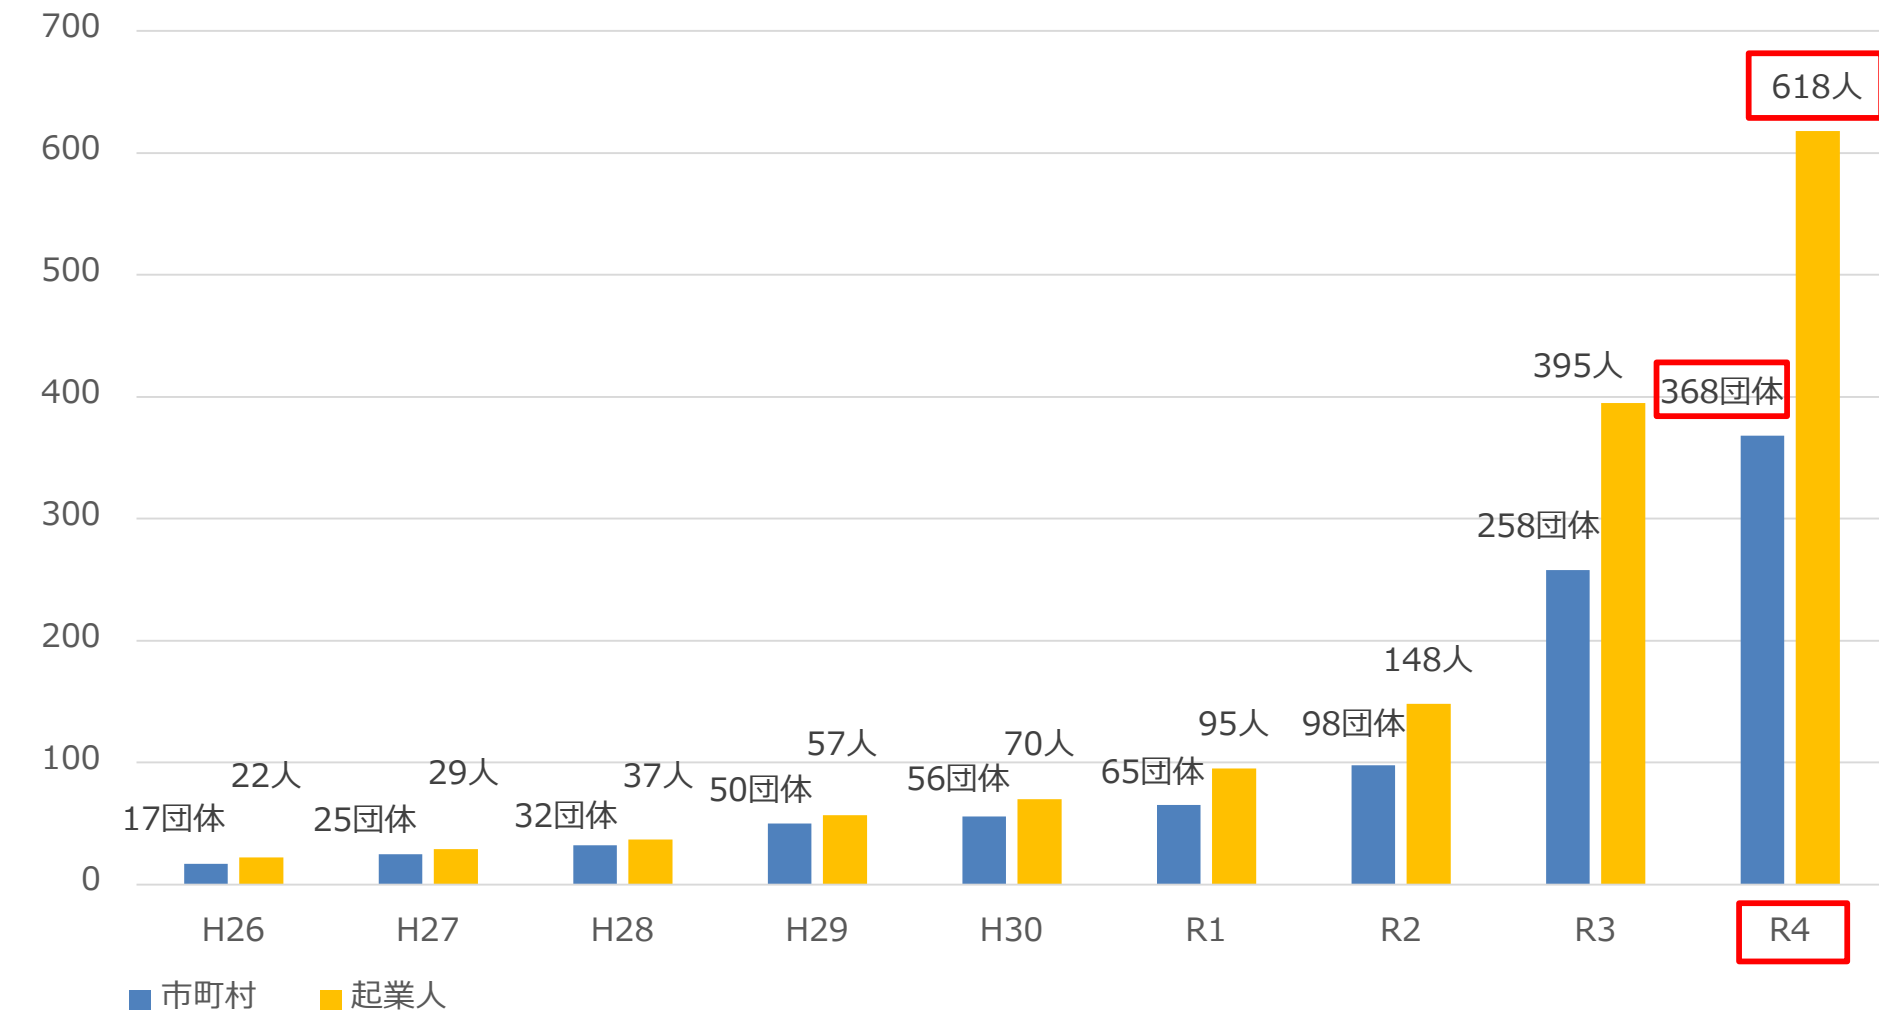

※スパムメール対策のため、「@」を「_atmark_」と表示しております。送信の際には「@」に変更してください。

地域活性化起業人の人数等の推移について（令和4年度特交ベース）

- 令和4年度の地域活性化起業人の人数は、前年度から223人増加し、618人となった。
- また、活用する市町村数は、前年度から110団体増加し、368団体となった。

(人・団体)

地域活性化起業人の男女比・年齢構成（令和4年度特交ベース）