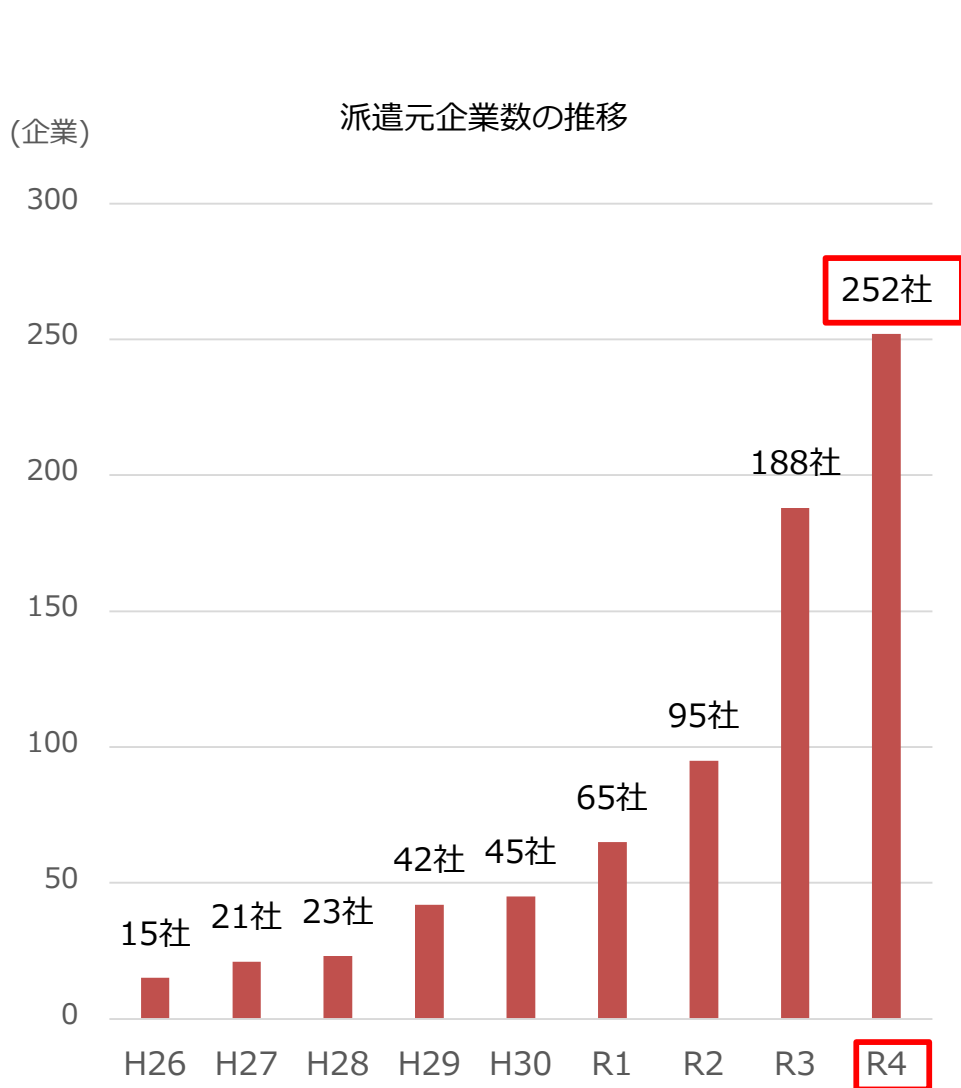

地域活性化起業人の派遣元企業数等（令和4年度特交ベース）

○ 令和4年度の地域活性化起業人の派遣元企業数は、前年度から64社増加し、252社となった。

企業例

名称	派遣人数
株式会社JTB	38
株式会社ジャルセールス	37
ANAあきんど株式会社	30
日本航空株式会社	28
合同会社DMM.com	22
ソフトバンク株式会社	18
株式会社ぐるなび	17
株式会社ルネサンス	15
株式会社日本旅行	11
株式会社温泉道場	9
Modis株式会社	9
株式会社エイチ・アイ・エス	8
近畿日本ツーリスト株式会社	8
全日本空輸株式会社	8
クラブツーリズム株式会社	7
西日本旅客鉄道株式会社	7
サントリーホールディングス株式会社	6
ジェイアールバス関東株式会社	6
富士通Japan株式会社	6
株式会社Founding Base	5
合同会社EXNOA	5
富士通株式会社	5

※派遣人数の多い順に抜粋