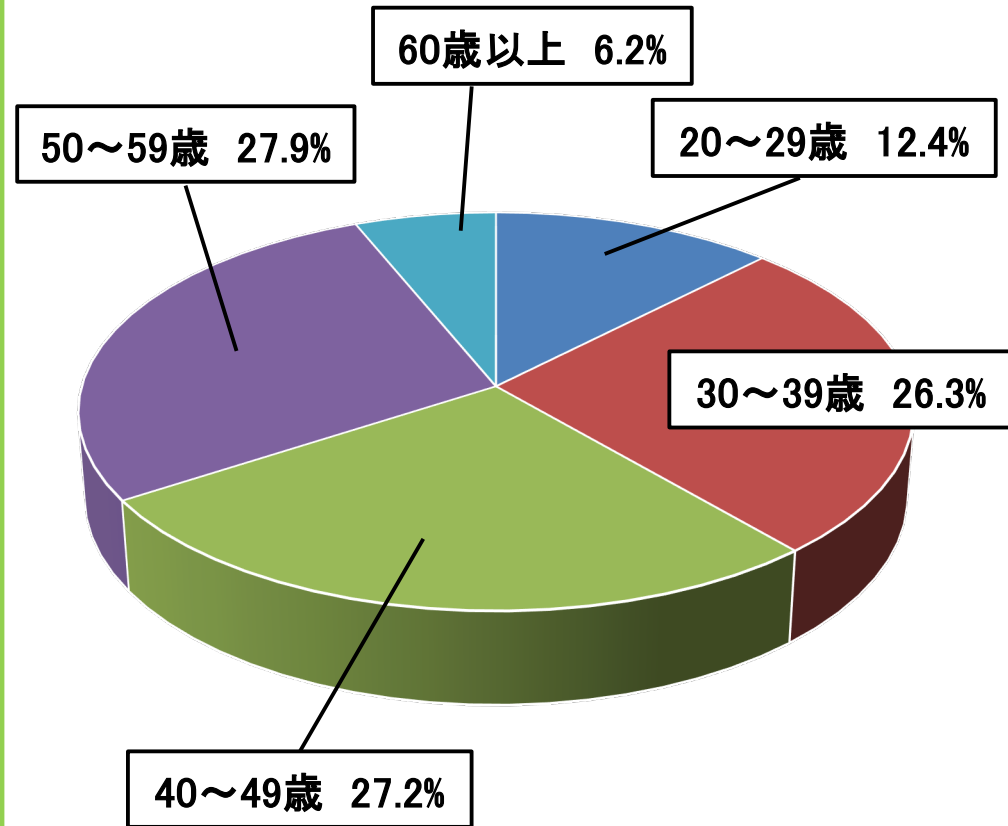

- 令和4年度の地域活性化起業人は、活用人数が令和3年度実績から約1.6倍に増加するなど、以下のとおり。
 - ・ 令和4年度に活動した地域活性化起業人の人数は、618名（令和3年度の395名から223名（約56%）増加）
 - ・ 令和4年度における地域活性化起業人を活用する地方自治体は、368団体（令和3年度の258団体から110団体（約43%）増加）
 - ・ 令和4年度における地域活性化起業人を地方自治体に派遣した企業は、252社（令和3年度の188社から64社（約34%）増加）

※スパムメール対策のため、「@」を「_atmark_」と表示しております。送信の際には「@」に変更してください。

地域活性化起業人の人数等の推移について（令和4年度特交ベース）

- 令和4年度の地域活性化起業人の人数は、前年度から223人増加し、618人となった。
- また、活用する市町村数は、前年度から110団体増加し、368団体となった。

(人・団体)

地域活性化起業人の男女比・年齢構成（令和4年度特交ベース）

男女比

年齢構成

地域活性化起業人の活躍先

実績

※特別交付税ベース

年度	26年度	27年度	28年度	29年度	30年度	元年度	2年度	3年度	4年度
企業人数	22人	29人	37人	57人	70人	95人	148人	395人	618人
受入団体数	17団体	25団体	32団体	50団体	56団体	65団体	98団体	258団体	368団体

【年代割合（令和4年度）】

20代	30代	40代	50代	60代以上
12.4%	26.3%	27.2%	27.9%	6.2%