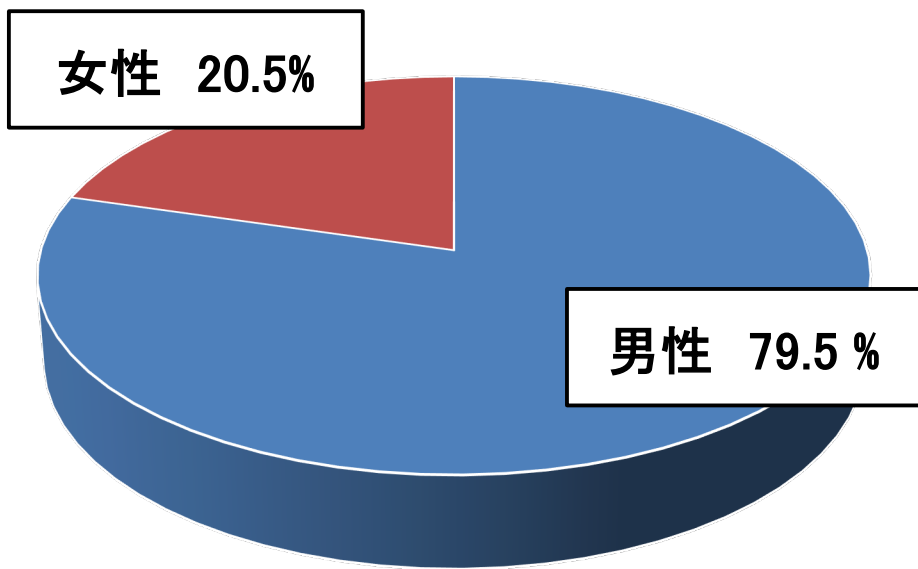

- 令和4年度の地域活性化起業人は、活用人数が令和3年度実績から約1.6倍に増加するなど、以下のとおり。
 - ・ 令和4年度に活動した地域活性化起業人の人数は、618名（令和3年度の395名から223名（約56%）増加）
 - ・ 令和4年度における地域活性化起業人を活用する地方自治体は、368団体（令和3年度の258団体から110団体（約43%）増加）
 - ・ 令和4年度における地域活性化起業人を地方自治体に派遣した企業は、252社（令和3年度の188社から64社（約34%）増加）

※スパムメール対策のため、「@」を「_atmark_」と表示しております。送信の際には「@」に変更してください。

地域活性化起業人の人数等の推移について（令和4年度特交ベース）

- 令和4年度の地域活性化起業人の人数は、前年度から223人増加し、618人となった。
- また、活用する市町村数は、前年度から110団体増加し、368団体となった。

(人・団体)

地域活性化起業人の男女比・年齢構成（令和4年度特交ベース）

男女比

年齢構成

地域活性化起業人の活躍先

実績

※特別交付税ベース

年度	26年度	27年度	28年度	29年度	30年度	元年度	2年度	3年度	4年度
企業人数	22人	29人	37人	57人	70人	95人	148人	395人	618人
受入団体数	17団体	25団体	32団体	50団体	56団体	65団体	98団体	258団体	368団体

【年代割合（令和4年度）】

20代	30代	40代	50代	60代以上
12.4%	26.3%	27.2%	27.9%	6.2%