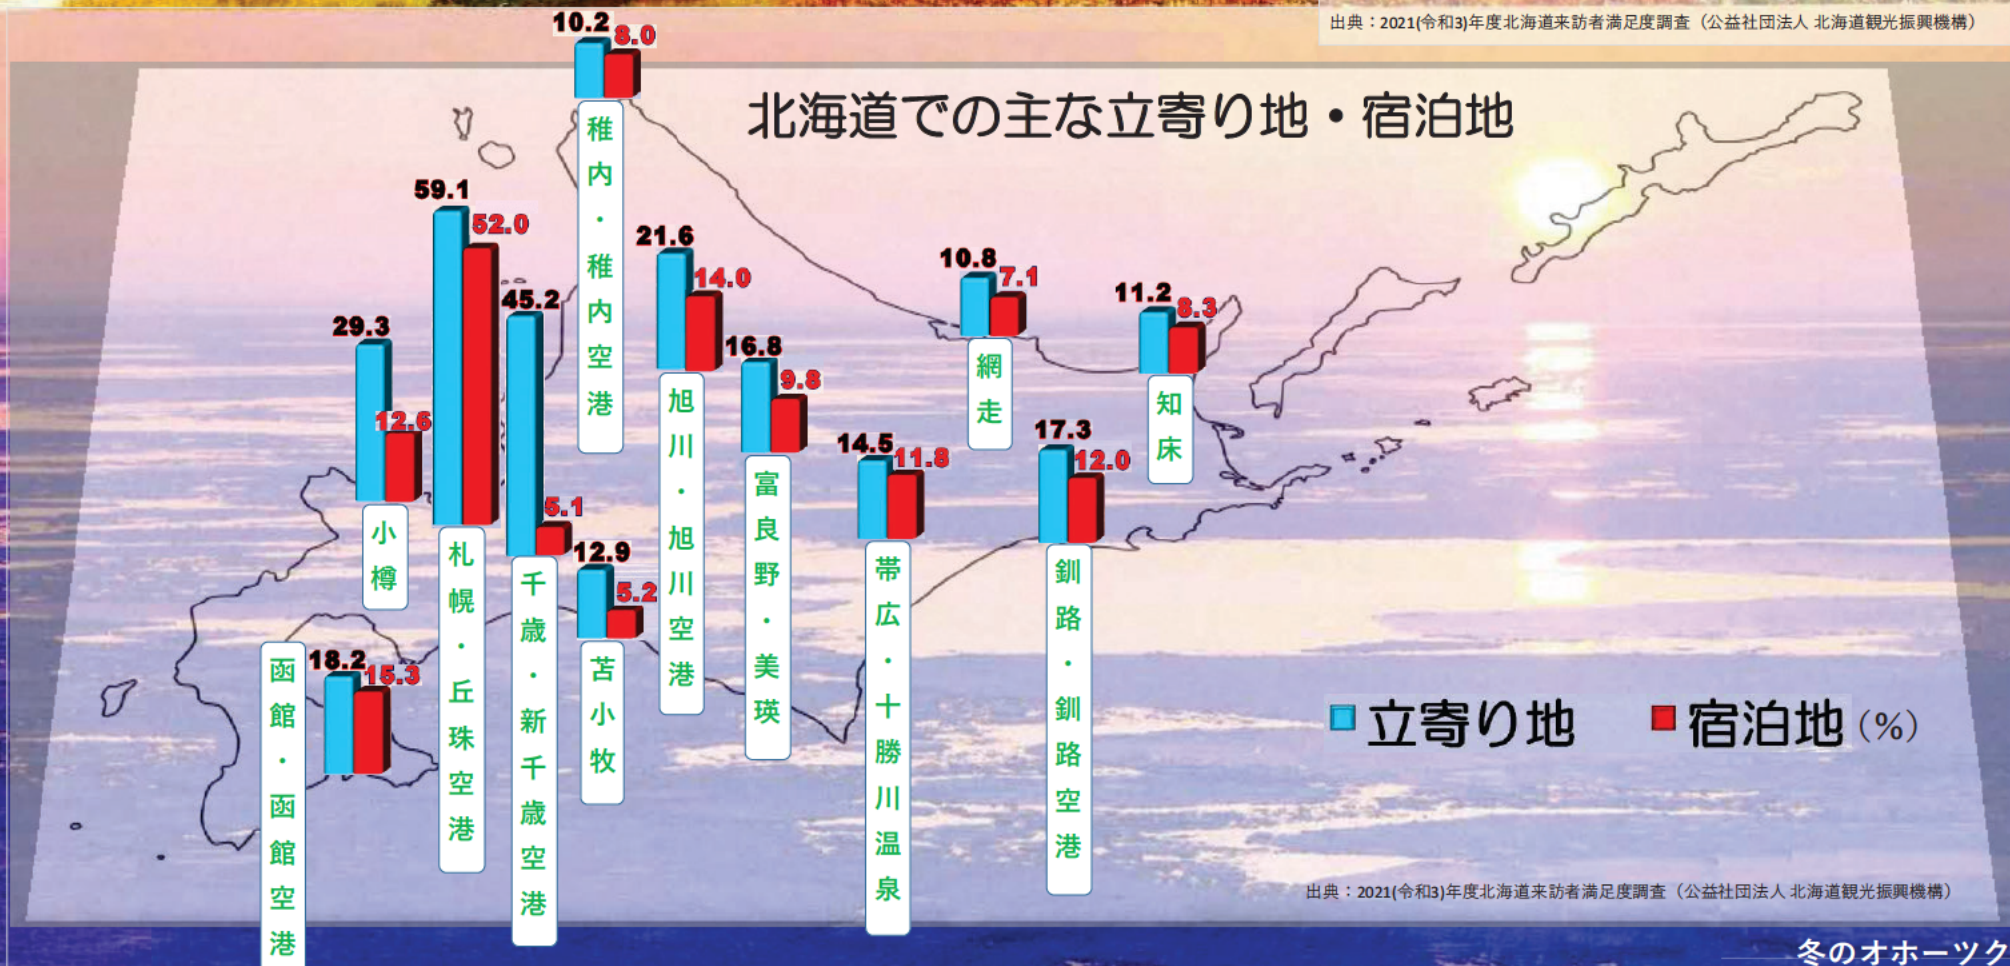

## 道外客の満足度 92.7%

出典：2021(令和3)年度北海道来訪者満足度調査（公益社団法人北海道観光振興機構）

## 来道経験 平均7.6回 リピーター77%

出典：2021(令和3)年度北海道来訪者満足度調査（公益社団法人北海道観光振興機構）

秋の大雪山国立公園

## 再訪意向 96.8%

出典：2021(令和3)年度北海道来訪者満足度調査（公益社団法人北海道観光振興機構）

## 北海道での主な立寄り地・宿泊地

出典：2021(令和3)年度北海道来訪者満足度調査（公益社団法人北海道観光振興機構）

冬のオホーツク海