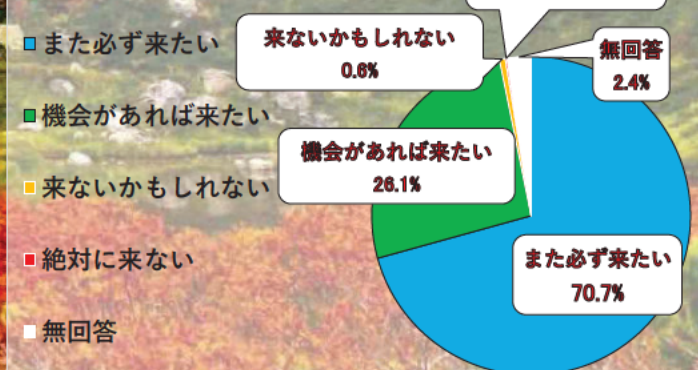

## 都道府県魅力度ランキング ベスト10

調査開始以降 14年連続 全国1位

出典：地域ブランド調査（ブランド総合研究所）

夏の中富良野町

## 道外客の満足度 92.7%

出典：2021(令和3)年度北海道来訪者満足度調査（公益社団法人北海道観光振興機構）

## 来道経験 平均7.6回 リピーター77%

出典：2021(令和3)年度北海道来訪者満足度調査（公益社団法人北海道観光振興機構）

秋の大雪山国立公園

## 再訪意向 96.8%

出典：2021(令和3)年度北海道来訪者満足度調査（公益社団法人北海道観光振興機構）