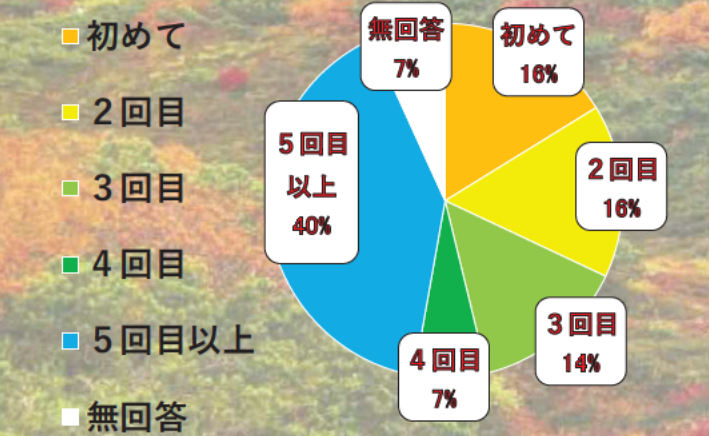

# 北海道

## 都道府県魅力度ランキング ベスト10

調査開始以降 14年連続 全国1位

出典：地域ブランド調査（ブランド総合研究所）

夏の中富良野町

## 道外客の満足度 92.7%

出典：2021(令和3)年度北海道来訪者満足度調査（公益社団法人北海道観光振興機構）

## 来道経験 平均7.6回 リピーター77%

出典：2021(令和3)年度北海道来訪者満足度調査（公益社団法人北海道観光振興機構）

秋の大雪山国立公園