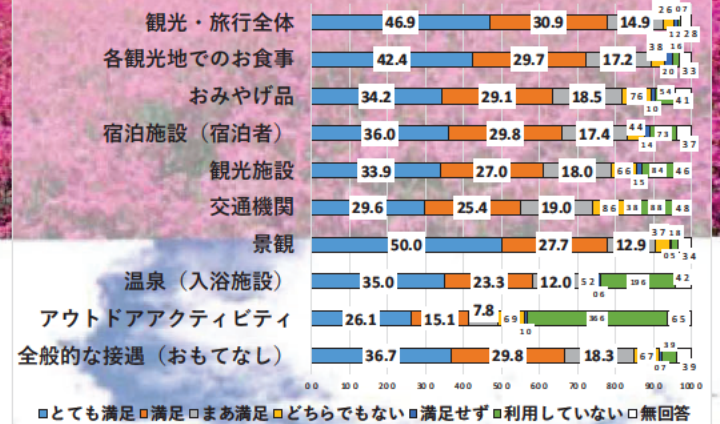

## 都道府県魅力度ランキング ベスト10

調査開始以降 14年連続 全国1位

出典：地域ブランド調査（ブランド総合研究所）

夏の中富良野町

## 道外客の満足度 92.7%

出典：2021(令和3)年度北海道来訪者満足度調査（公益社団法人北海道観光振興機構）

## 来道経験 平均7.6回 リピーター77%

出典：2021(令和3)年度北海道来訪者満足度調査（公益社団法人北海道観光振興機構）

秋の大雪山国立公園