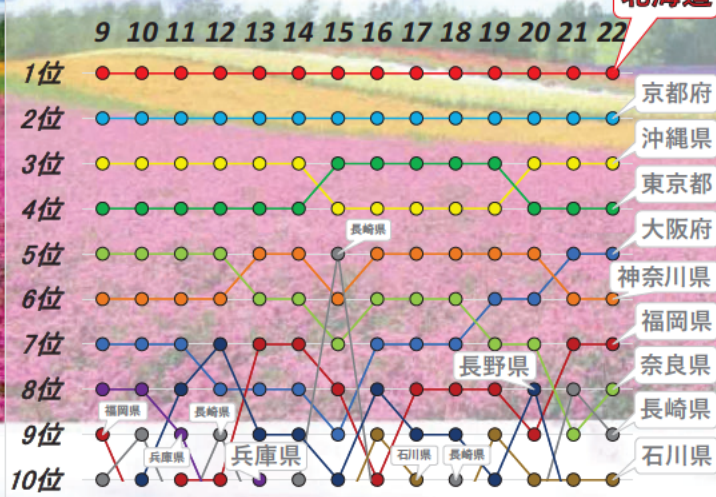

HOKKAIDO LOVE!

また行きたくなる!

# 北海道

## 都道府県魅力度ランキング ベスト10

調査開始以降 14年連続 全国1位

出典：地域ブランド調査（ブランド総合研究所）

夏の中富良野町

## 来道経験 平均7.6回 リピーター77%

出典：2021(令和3)年度北海道来訪者満足度調査（公益社団法人北海道観光振興機構）

秋の大雪山国立公園