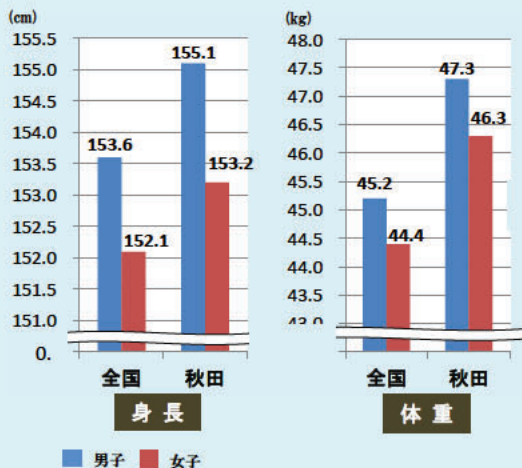

©2015 秋田県んだっチ

秋田県

高 質 な 田 舎
AKITAVISION

秋田の子どもはトップクラス

重要無形民俗文化財数日本一

令和5年度全国学力テスト平均正答率

小学6年、中学3年の国語は全国1位

(平均正答率は、公立のみの数字)

文部科学省「令和5年度全国学力・学習状況調査」より

中学校1年生（12歳）の体格

男子身長及び女子身長・体重は全国1位

文部科学省「令和3年度学校保健統計調査」より

秋田の竿燈

男鹿のナマハゲ

花輪祭の屋台行事（花輪ばやし）

(写真提供：秋田県観光連盟)