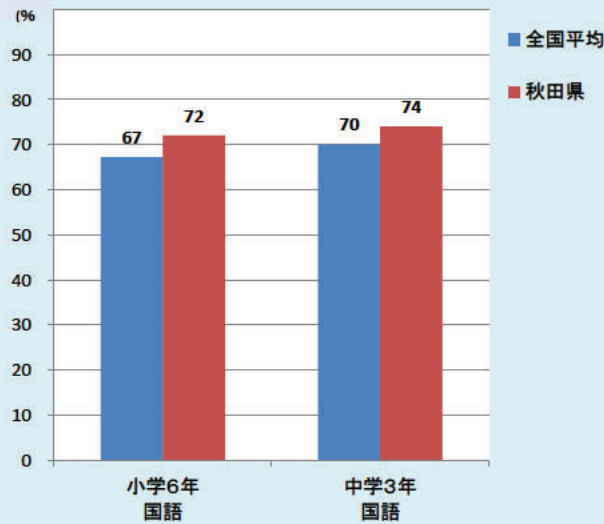

©2015 秋田県んだっチ

秋田県

高 質 な 田 舎
AKITAVISION

秋田の子どもはトップクラス

重要無形民俗文化財数日本一

令和5年度全国学力テスト平均正答率

小学6年、中学3年の国語は全国1位

(平均正答率は、公立のみの数字)

文部科学省「令和5年度全国学力・学習状況調査」より

中学校1年生（12歳）の体格

男子身長及び女子身長・体重は全国1位

文部科学省「令和3年度学校保健統計調査」より

秋田の竿燈

男鹿のナマハゲ

花輪祭の屋台行事（花輪ばやし）

(写真提供：秋田県観光連盟)