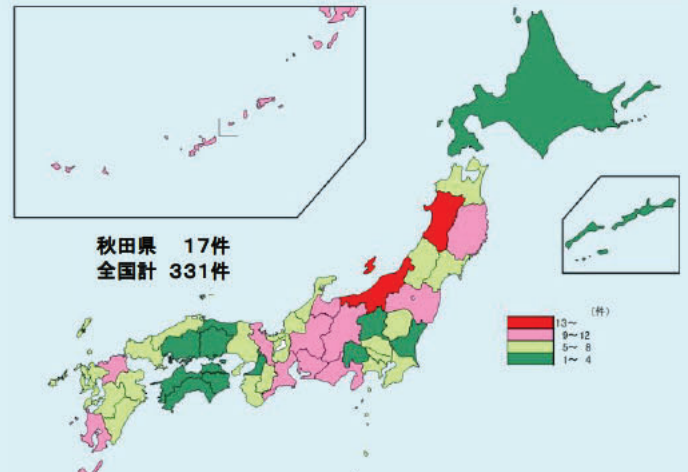

文部科学省「令和5年度全国学力・学習状況調査」より

中学校1年生（12歳）の体格

男子身長及び女子身長・体重は全国1位

文部科学省「令和3年度学校保健統計調査」より

秋田の竿燈

男鹿のナマハゲ

花輪祭の屋台行事（花輪ばやし）

(写真提供：秋田県観光連盟)

西馬音内の盆踊

本県の重要無形民俗文化財の件数は全国1位

文化庁「文化財指定等の件数」(令和5年8月1日現在)より