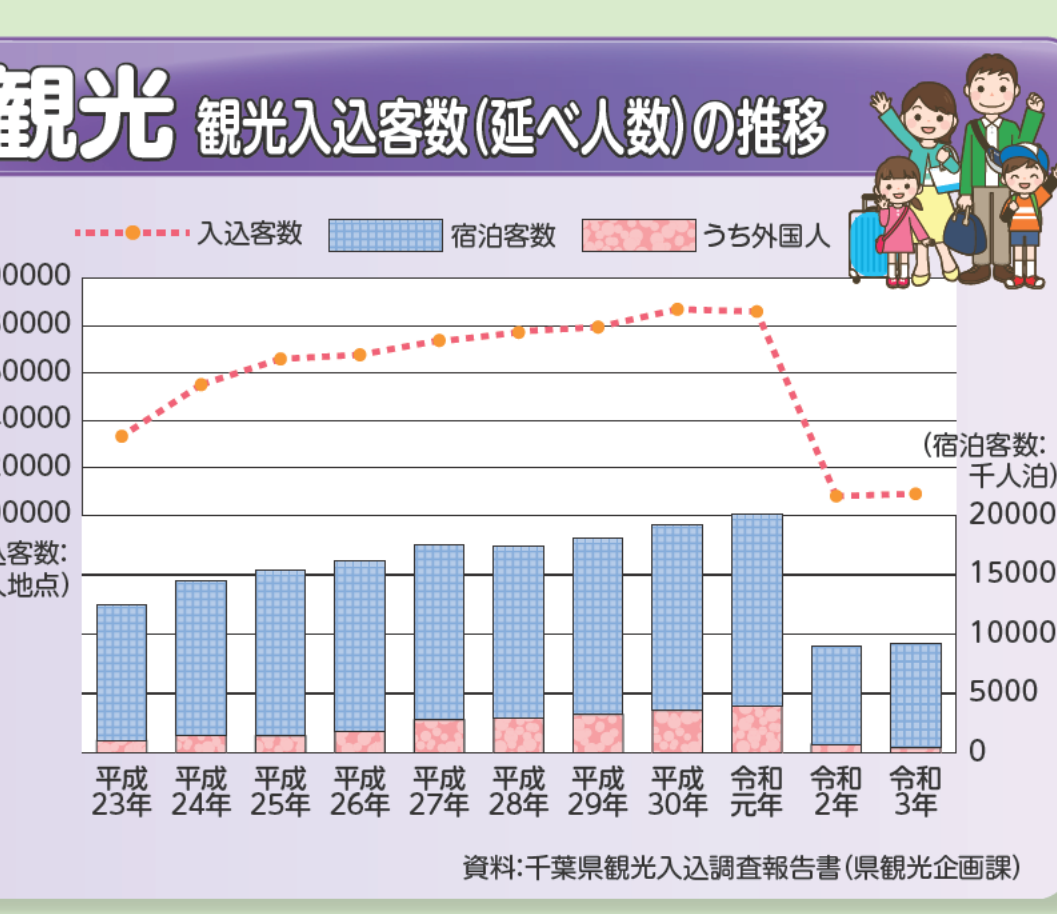

グラフで見るわたしたちの千葉県

令和4年度 千葉県統計グラフコンクール 優秀作品

第1部特選

茂原市立東部小学校1年 有波 百合葉さん

第2部特選

茂原市立萩原小学校4年 夏地 紗希さん

第3部特選

大網白里市立大網小学校6年 古内 碧さん