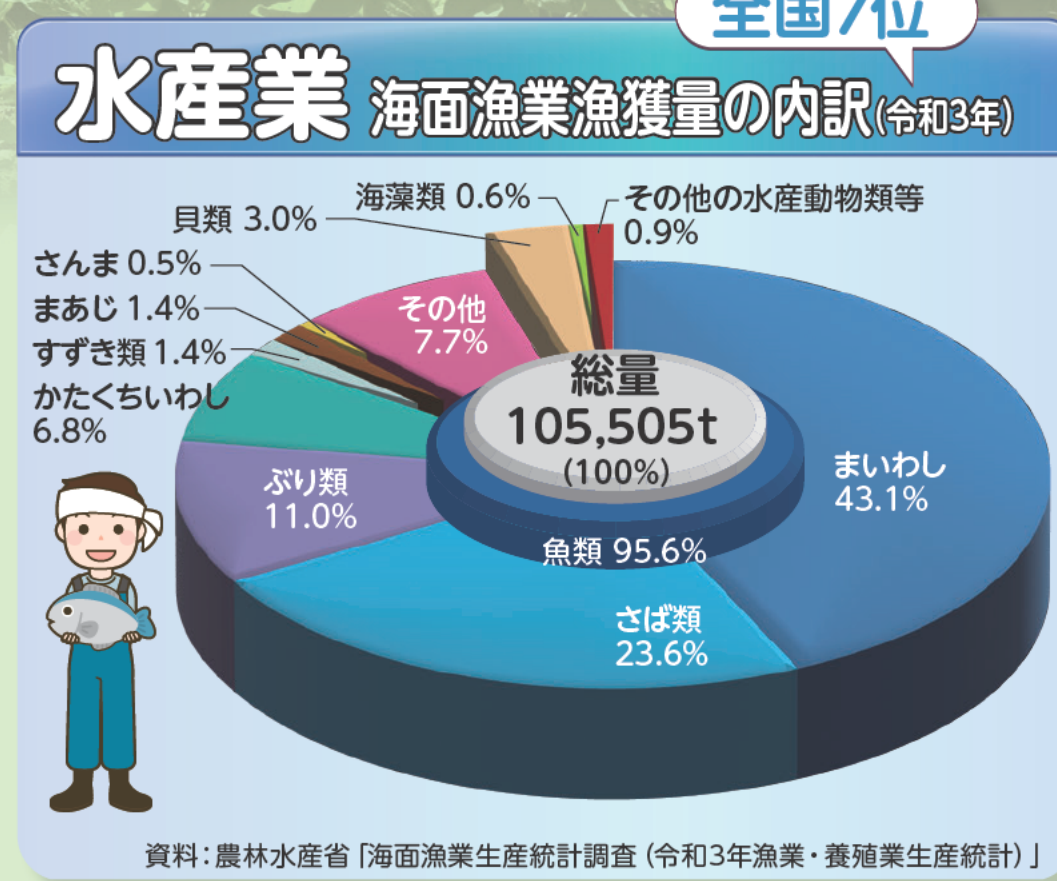

グラフで見るわたしたちの千葉県

令和4年度 千葉県統計グラフコンクール 優秀作品

第1部特選

茂原市立東部小学校1年 有波 百合葉さん

第2部特選

茂原市立萩原小学校4年 夏地 紗希さん

第3部特選

大網白里市立大網小学校6年 古内 碧さん