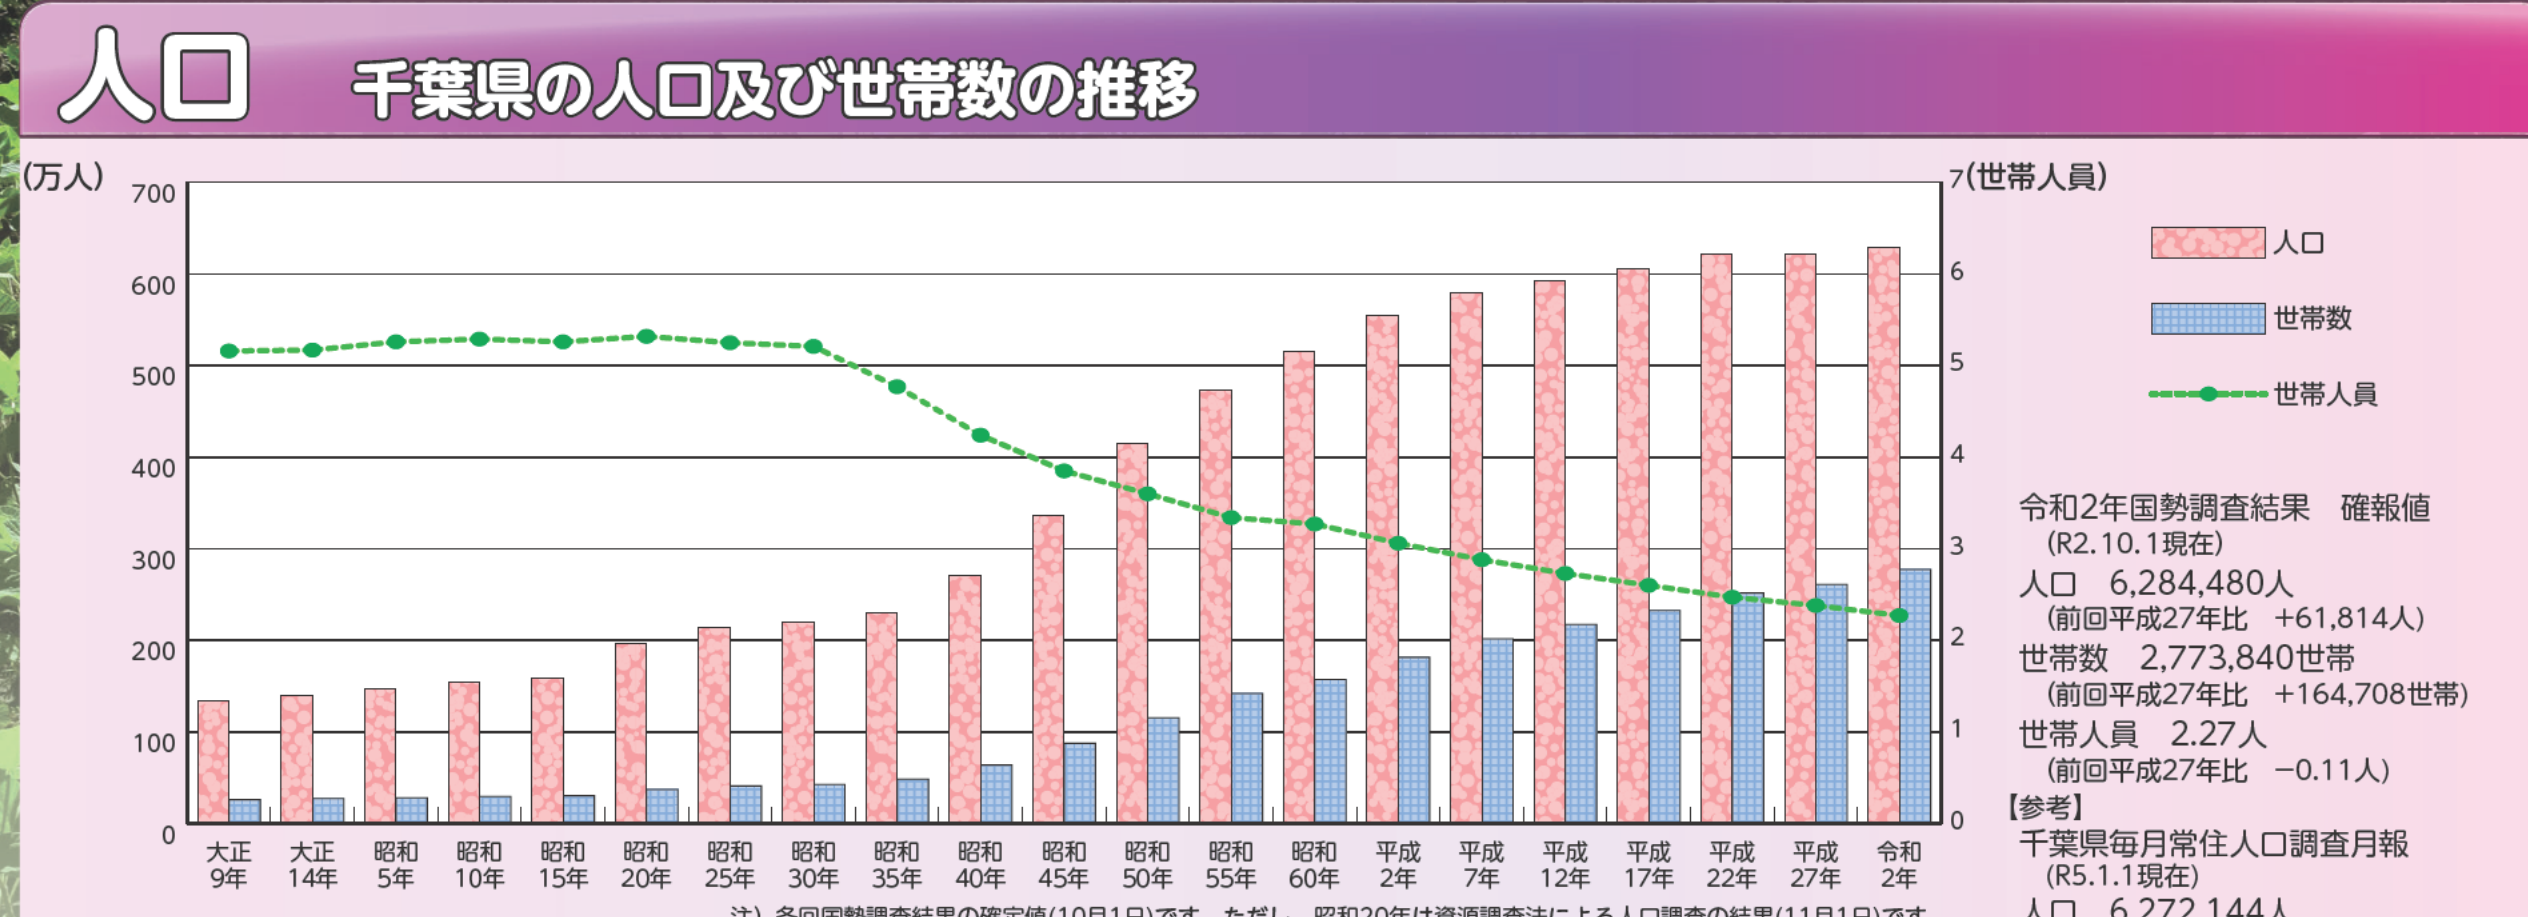

グラフで見るわたしたちの千葉県

令和4年度 千葉県統計グラフコンクール 優秀作品

第1部特選

茂原市立東部小学校1年 有波 百合葉さん

第2部特選

茂原市立萩原小学校4年 夏地 紗希さん

第3部特選

大網白里市立大網小学校6年 古内 碧さん