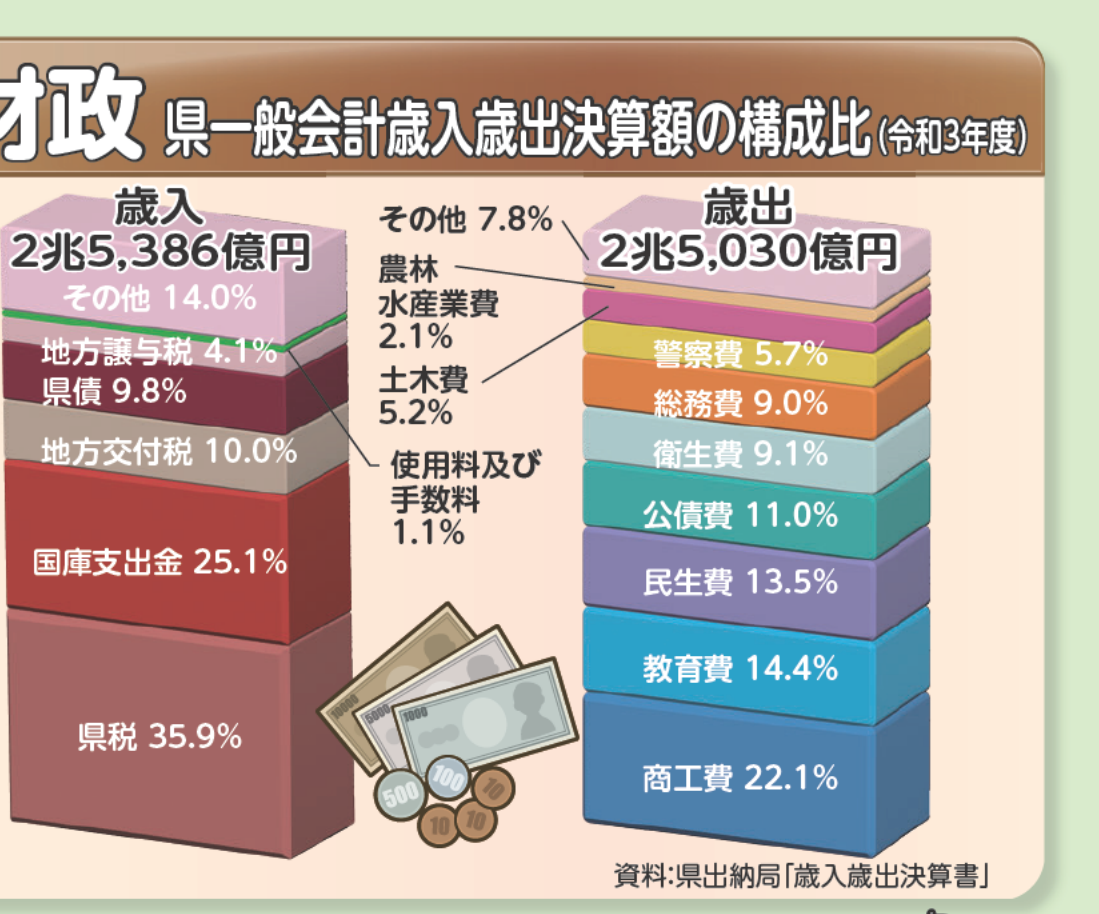

グラフで見るわたしたちの千葉県

令和4年度 千葉県統計グラフコンクール 優秀作品

第1部特選

茂原市立東部小学校1年 有波 百合葉さん

第2部特選

茂原市立萩原小学校4年 夏地 紗希さん

第3部特選

大網白里市立大網小学校6年 古内 碧さん