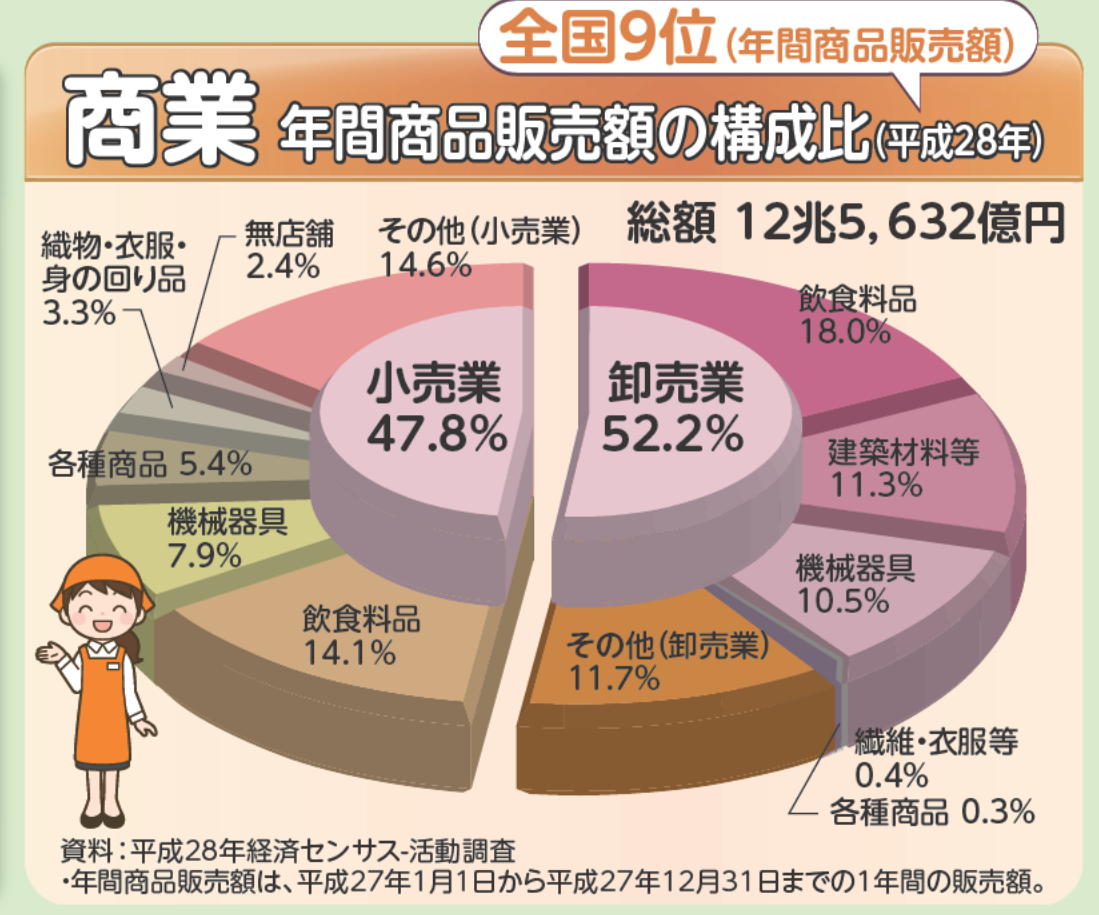

グラフで見るわたしたちの千葉県

令和4年度 千葉県統計グラフコンクール 優秀作品

第1部特選

茂原市立東部小学校1年 有波 百合葉さん

第2部特選

茂原市立萩原小学校4年 夏地 紗希さん

第3部特選

大網白里市立大網小学校6年 古内 碧さん