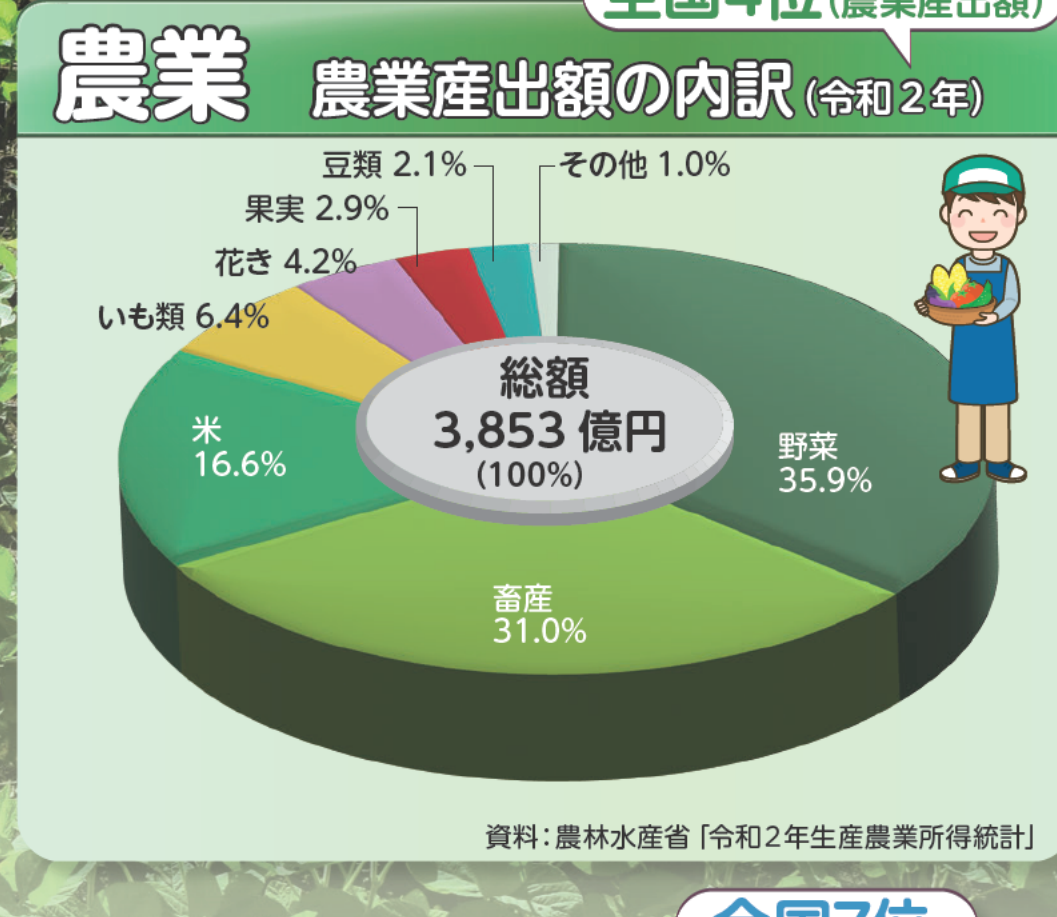

グラフで見るわたしたちの千葉県

令和4年度 千葉県統計グラフコンクール 優秀作品

第1部特選

茂原市立東部小学校1年 有波 百合葉さん

第2部特選

茂原市立萩原小学校4年 夏地 紗希さん

第3部特選

大網白里市立大網小学校6年 古内 碧さん