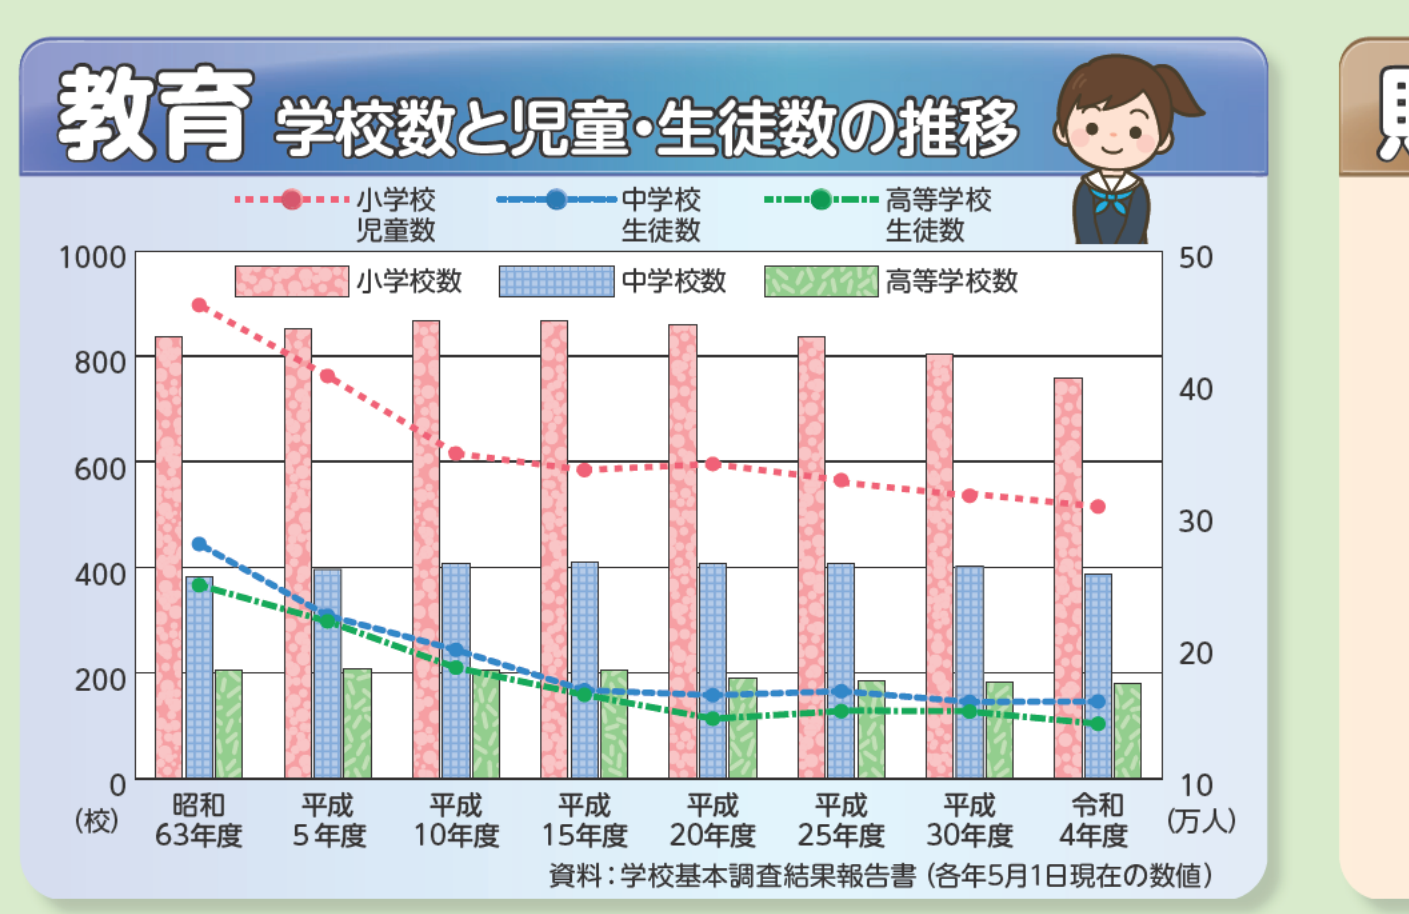

グラフで見るわたしたちの千葉県

令和4年度 千葉県統計グラフコンクール 優秀作品

第1部特選

茂原市立東部小学校1年 有波 百合葉さん

第2部特選

茂原市立萩原小学校4年 夏地 紗希さん

第3部特選

大網白里市立大網小学校6年 古内 碧さん

第4部特選

鎌ヶ谷市立鎌ヶ谷中学校1年 山口 心花さん

パソコン統計グラフの部特選

茂原市立富士見中学校2年 石井 杏さん