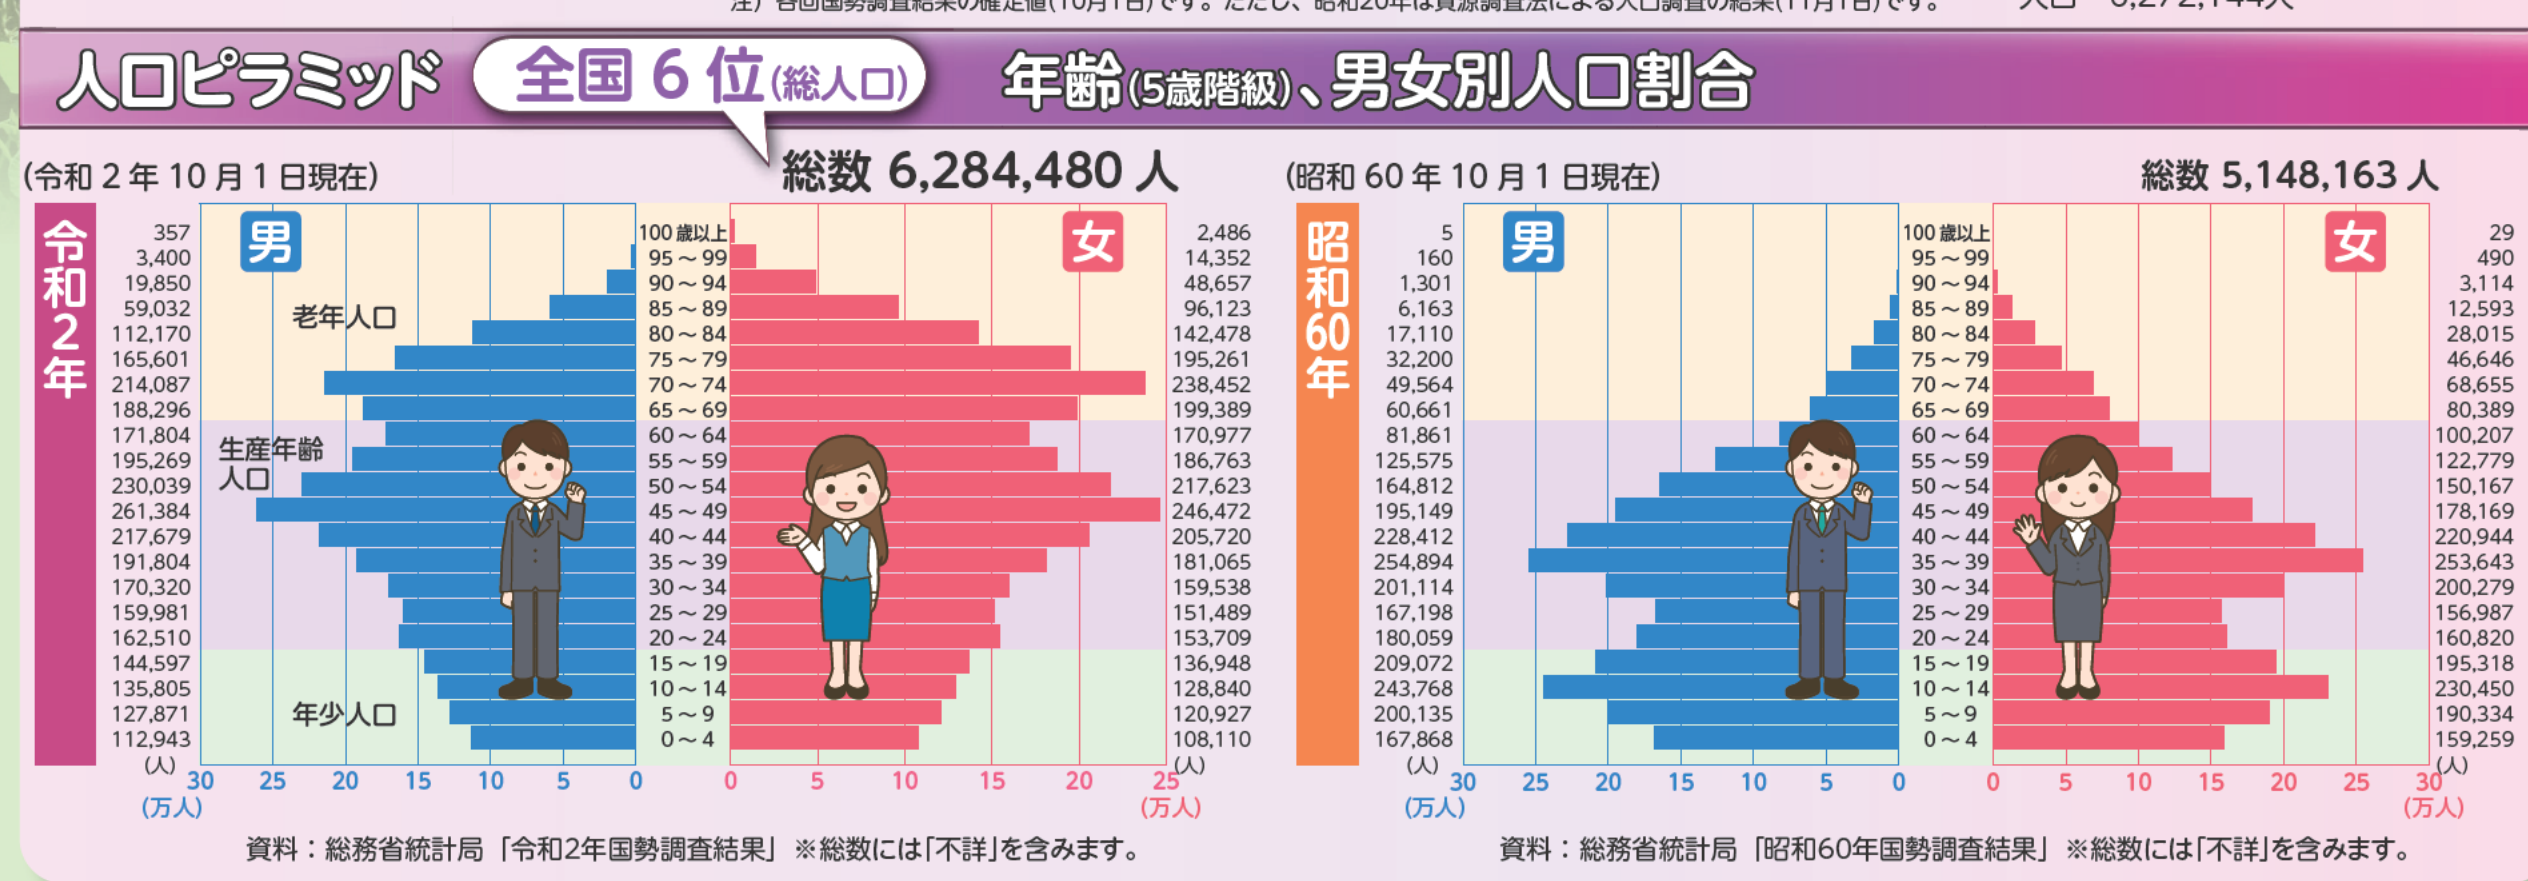

グラフで見るわたしたちの千葉県

令和4年度 千葉県統計グラフコンクール 優秀作品

第1部特選

茂原市立東部小学校1年 有波 百合葉さん

第2部特選

茂原市立萩原小学校4年 夏地 紗希さん

第3部特選

大網白里市立大網小学校6年 古内 碧さん

第4部特選

鎌ヶ谷市立鎌ヶ谷中学校1年 山口 心花さん

パソコン統計グラフの部特選

茂原市立富士見中学校2年 石井 杏さん