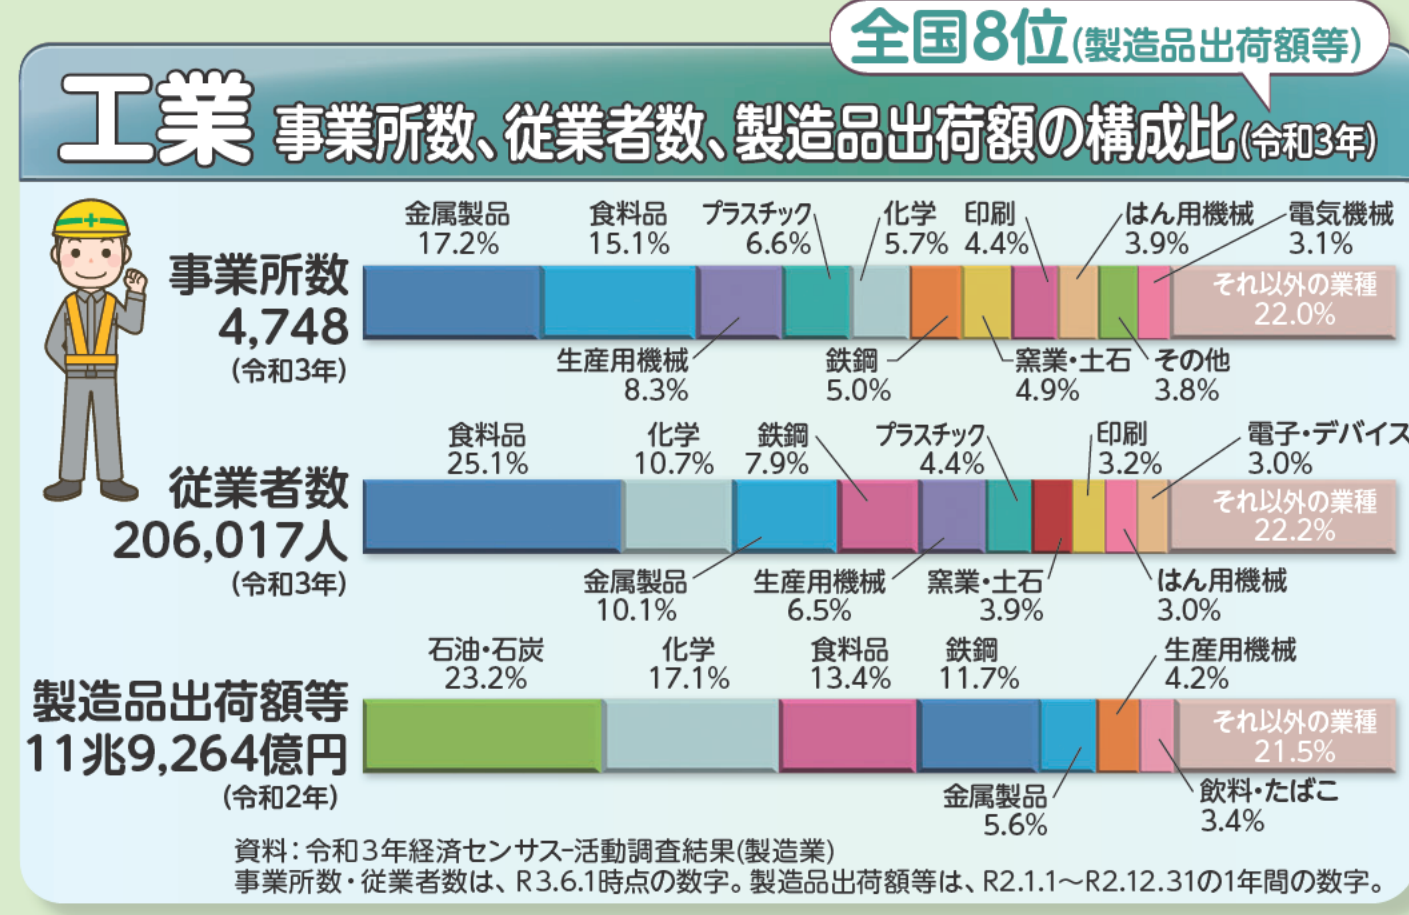

グラフで見るわたしたちの千葉県

令和4年度 千葉県統計グラフコンクール 優秀作品

第1部特選

茂原市立東部小学校1年 有波 百合葉さん

第2部特選

茂原市立萩原小学校4年 夏地 紗希さん

第3部特選

大網白里市立大網小学校6年 古内 碧さん