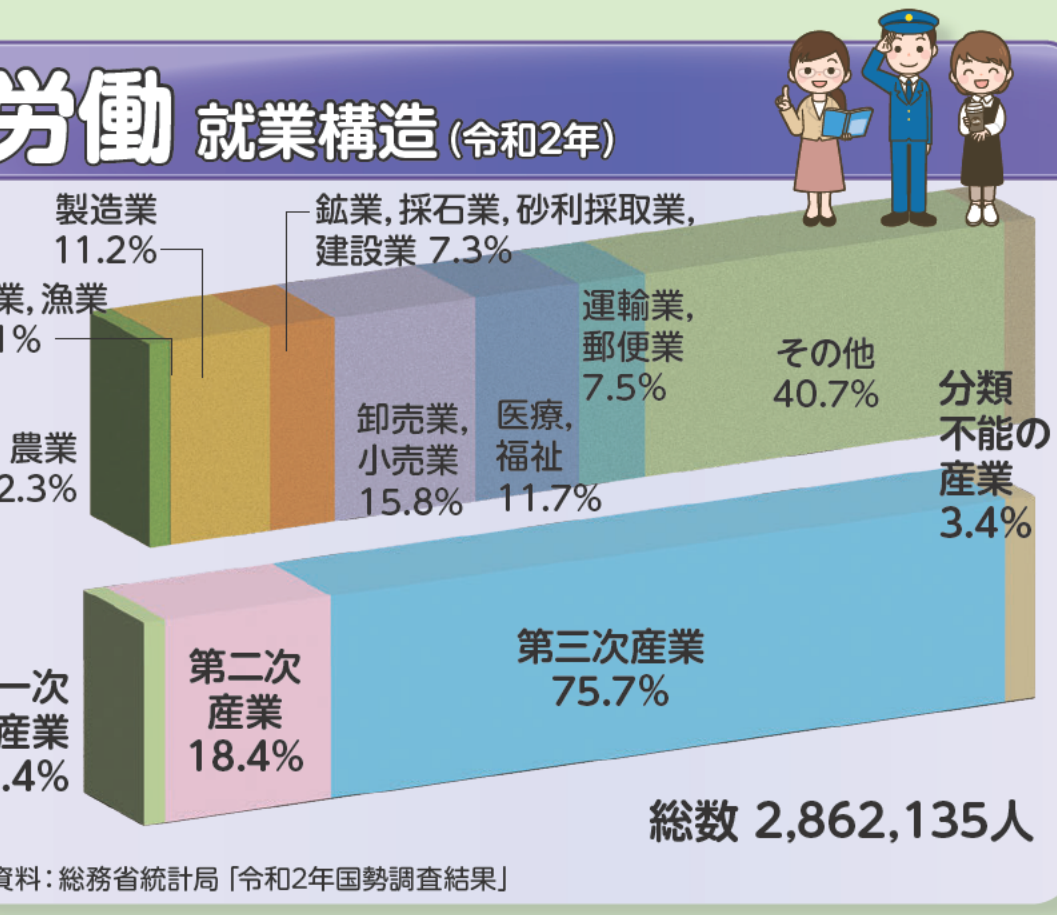

グラフで見るわたしたちの千葉県

令和4年度 千葉県統計グラフコンクール 優秀作品

第1部特選

茂原市立東部小学校1年 有波 百合葉さん

第2部特選

茂原市立萩原小学校4年 夏地 紗希さん

第3部特選

大網白里市立大網小学校6年 古内 碧さん

第4部特選

鎌ヶ谷市立鎌ヶ谷中学校1年 山口 心花さん

パソコン統計グラフの部特選

茂原市立富士見中学校2年 石井 杏さん