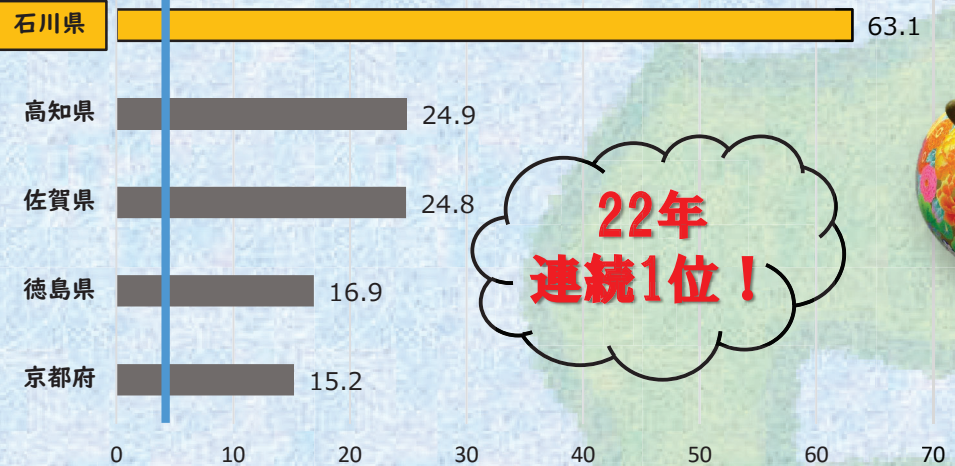

豊かな石川の文化

日本伝統工芸展入選者数 (人口100万人当たり) トップ5

全国平均: 4.4人

22年
連続1位!

輪島塗
©石川県観光連盟

九谷焼
©石川県観光連盟

資料出所: (公社) 日本工芸会調べ 調査時点: 令和4年 (第69回展)
調査周期: 毎年 算出方法: 日本伝統工芸展入選者÷総人口

日展入選者数 (人口100万人当たり) トップ5

全国平均: 18.4

5年
連続1位!

山中漆器
©石川県観光連盟

加賀友禅
©石川県観光連盟

資料出所: (公社) 日展ホームページ 調査時点: 令和4年度 (改組 新第9回展)
調査周期: 毎年 算出方法: 日展入選者数÷総人口

○人口100万人当たりの人間国宝

※重要無形文化財「木工芸」「沈金(ちんきん)」「
「釉裏金彩(ゆうりきんさい)」「銅鑼(どら)」「
「彫金(ちょうきん)」「髻漆(きゅうしつ)」「
「友禅(ゆうぜん)」「蒔絵(まさえ)」保持者

8.00人(全国平均0.84人) [R5.1.1時点]

○重要伝統的建造物群保存地区数

8地区(全国計126地区) [R4.1.1時点]

○生け花・茶道教室数(人口10万人あたり)

7.8軒(全国計2.8軒) [H28.6.1時点]

どれも全国
1位!

文化絢爛
ぶんかけんらん

第38回国民文化祭 第23回全国障害者芸術・文化祭
いしかわ百万石文化祭2023
令和5年10月14日(土)~11月26日(日)