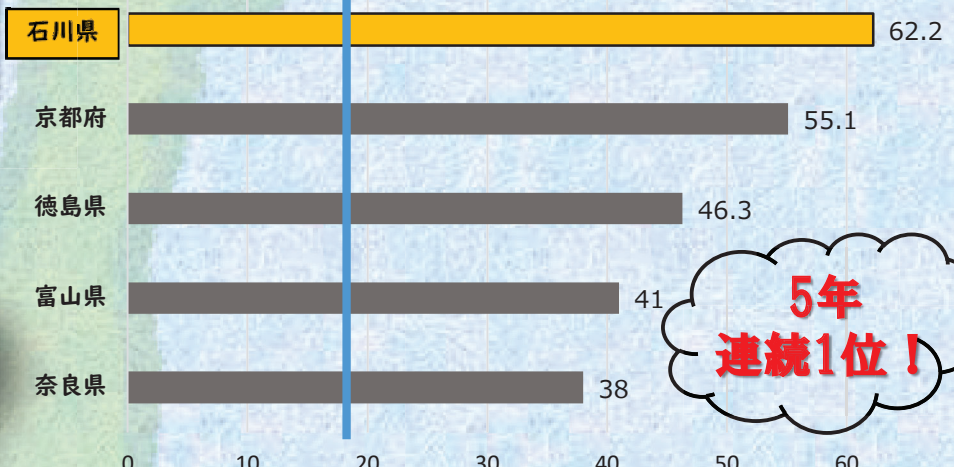

豊かな石川の文化

日本伝統工芸展入選者数 (人口100万人当たり) トップ5

全国平均: 4.4人

22年
連続1位!

輪島塗
©石川県観光連盟

九谷焼
©石川県観光連盟

資料出所: (公社) 日本工芸会調べ 調査時点: 令和4年 (第69回展)
調査周期: 毎年 算出方法: 日本伝統工芸展入選者÷総人口

日展入選者数 (人口100万人当たり) トップ5

全国平均: 18.4

5年
連続1位!

山中漆器
©石川県観光連盟

加賀友禅
©石川県観光連盟

資料出所: (公社) 日展ホームページ 調査時点: 令和4年度 (改組 新第9回展)
調査周期: 毎年 算出方法: 日展入選者数÷総人口

○人口100万人当たりの人間国宝

※重要無形文化財「木工芸」「沈金(ちんきん)」「
「釉裏金彩(ゆうりきんさい)」「銅鑼(どら)」「
「彫金(ちょうきん)」「髻漆(きゅうしつ)」「
「友禅(ゆうぜん)」「蒔絵(まさえ)」保持者

8.00人(全国平均0.84人) [R5.1.1時点]

○重要伝統的建造物群保存地区数

8地区(全国計126地区) [R4.1.1時点]

○生け花・茶道教室数(人口10万人あたり)

7.8軒(全国計2.8軒) [H28.6.1時点]

どれも全国
1位!

文化絢爛
ぶんかけんらん

第38回国民文化祭 第23回全国障害者芸術・文化祭
いしかわ百万石文化祭2023
令和5年10月14日(土)~11月26日(日)