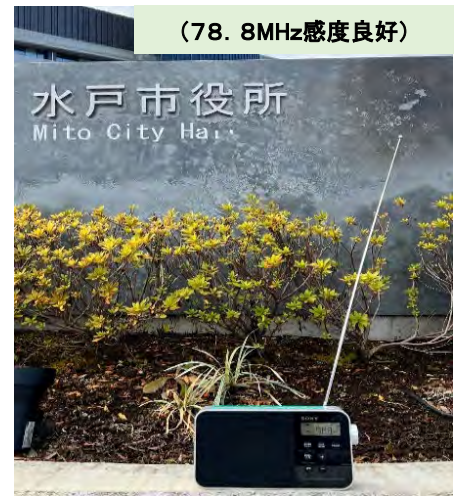

「水戸市いっせい防災訓練」 (水戸市及び水戸コミュニティ放送(株)との協同)

- ・日時: 令和6年2月8日(木) 10:00~11:15
- ・場所: 水戸市役所内会議室
- ・周波数等: 78.8MHz ※アンテナは水戸市所有のものを使用。

(水戸市役所屋上設置の臨時局用アンテナ)

(78.8MHz感度良好)

(タイムスケジュールを踏まえ、放送設備を操作)

水戸市いっせい防災訓練

防災を考える日

災害時には、まず、自分の身を守ることが重要です。
その場々できる訓練なので、みんなで訓練に参加しましょう!