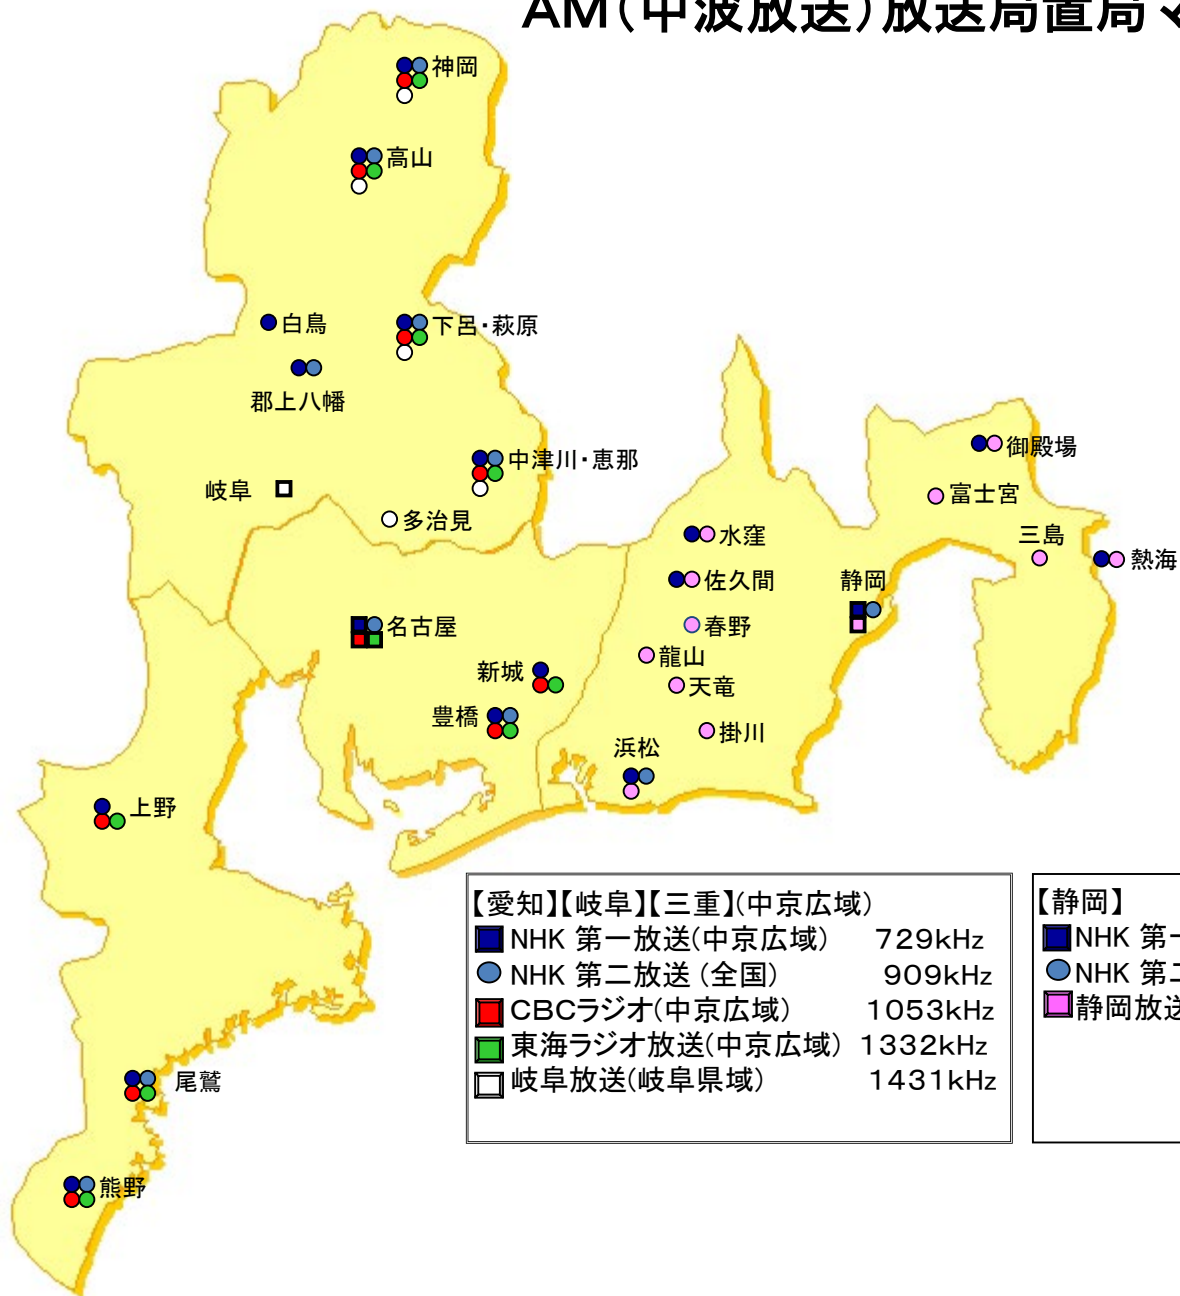

AM(中波放送)放送局置局マップ

令和6年3月現在

	親局
	中継局

【愛知】【岐阜】【三重】(中京広域)	
	NHK 第一放送(中京広域) 729kHz
	NHK 第二放送(全国) 909kHz
	CBCラジオ(中京広域) 1053kHz
	東海ラジオ放送(中京広域) 1332kHz
	岐阜放送(岐阜県域) 1431kHz

【静岡】	
	NHK 第一放送(静岡県域) 882kHz
	NHK 第二放送(全国) 639kHz
	静岡放送(静岡県域) 1404kHz