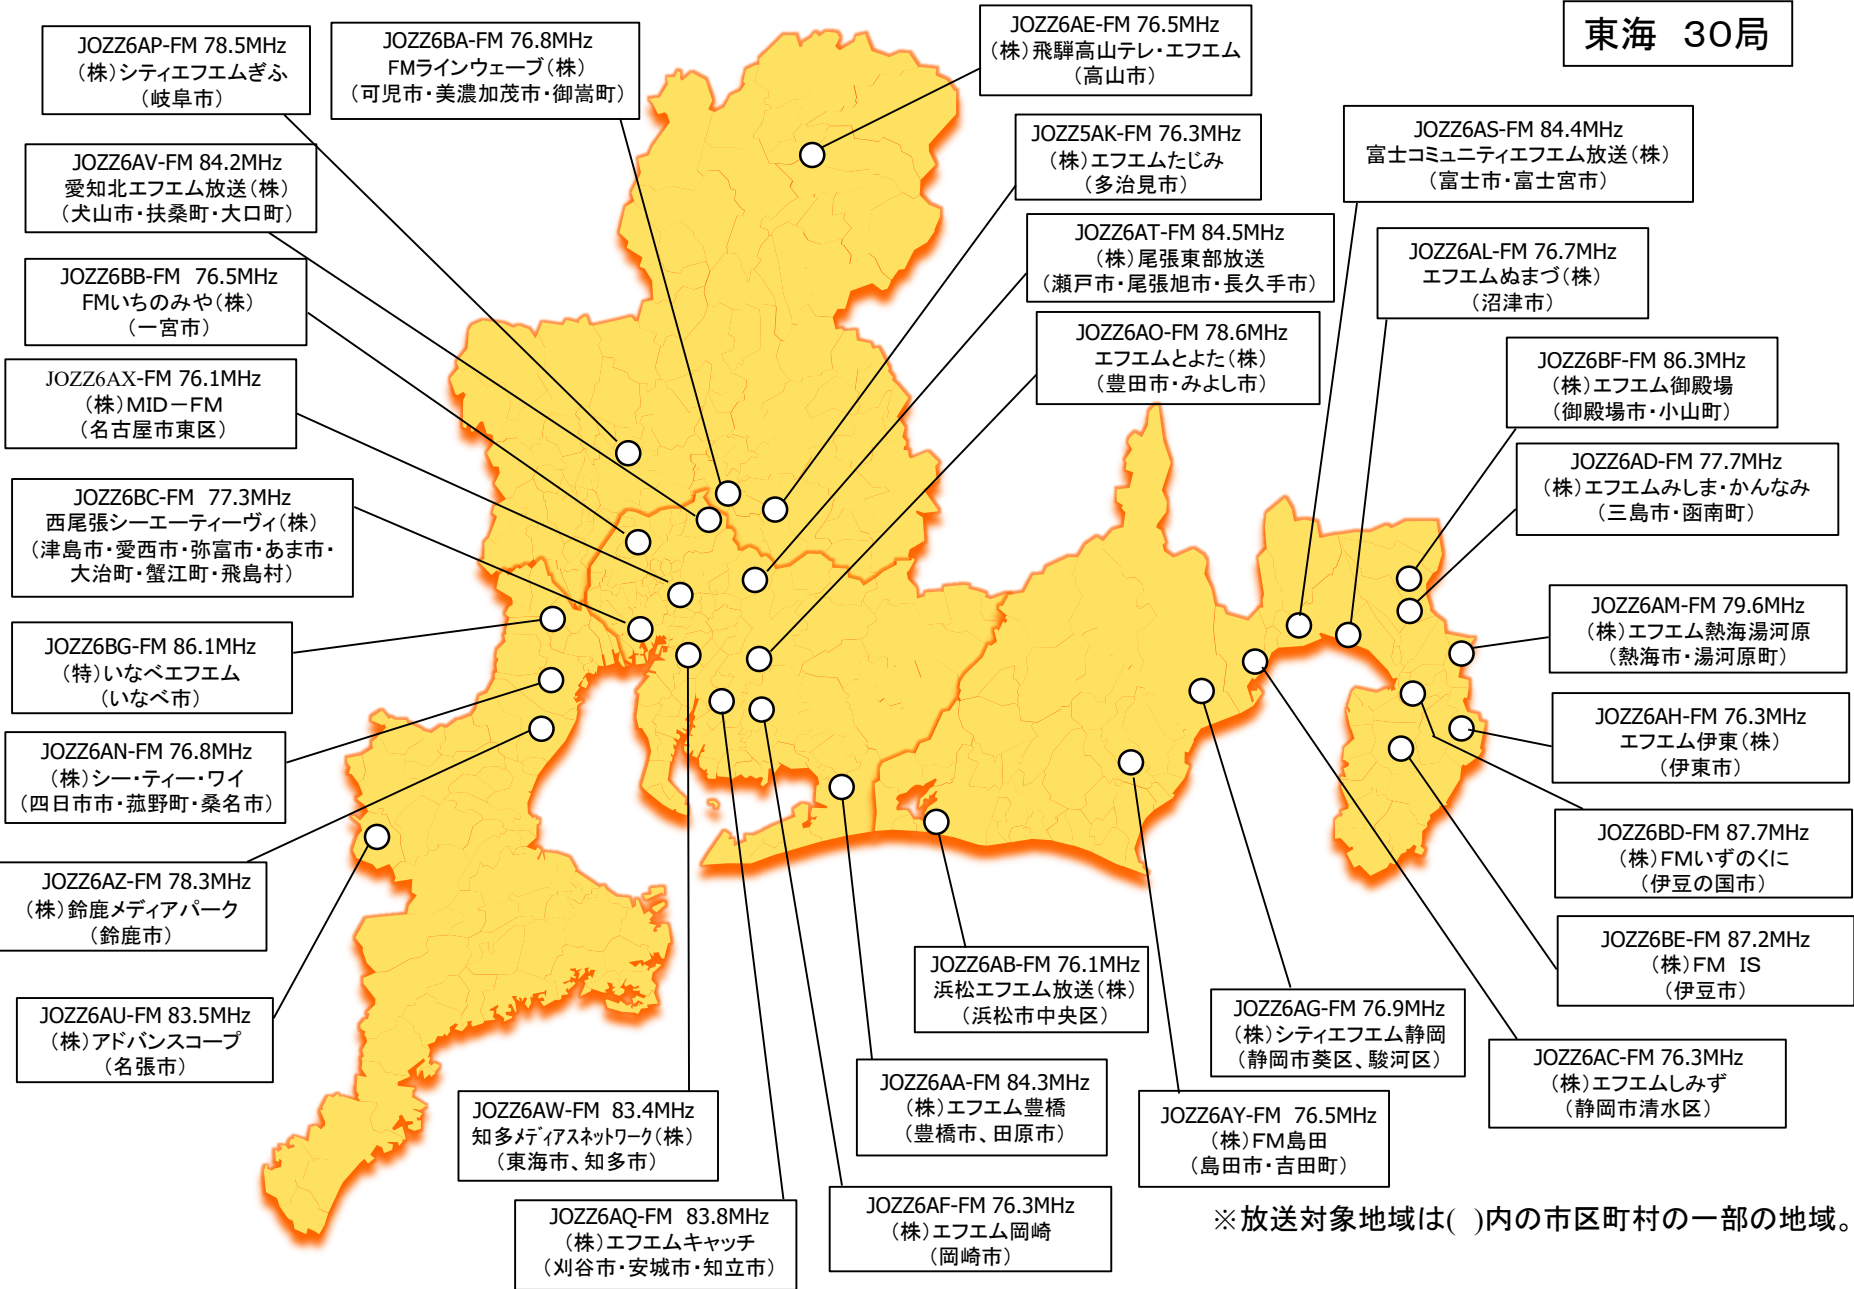

コミュニティ放送局置局マップ

令和6年3月現在

東海 30局

※放送対象地域は()内の市区町村の一部の地域。