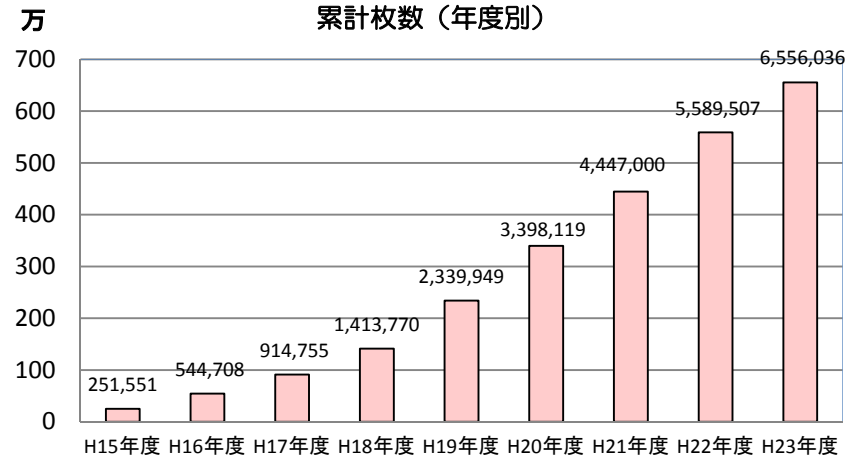

住民基本台帳カードの交付状況

住基カードの交付状況

H23. 4月～H24. 3月の全国交付枚数 97万枚

累計 約656万枚 (H24. 3. 31現在)
(H23. 3. 31現在の累計交付枚数 約558万9千枚)

※仮に、656万枚を全人口(約1億2623万人、H23.3.31住基人口)で割ると約5.1%

住基カード多目的利用団体数

143市区町村 (H20. 4. 1現在) ⇒ 182市区町村 (H23. 4. 1現在)
(H22. 4. 1時点 162市区町村)

(4月～3月)

(～H24.3月)