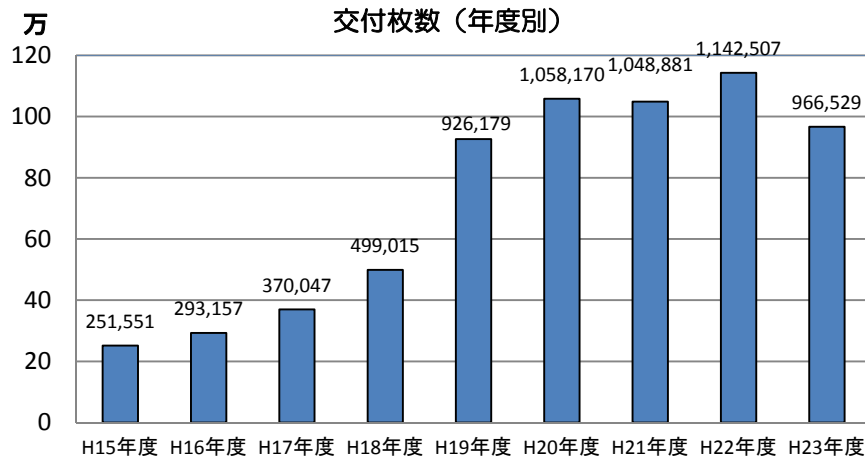

住民基本台帳カードの交付状況

住基カードの交付状況

H23. 4月～H24. 3月の全国交付枚数 97万枚

累計 約656万枚 (H24. 3. 31現在)
(H23. 3. 31現在の累計交付枚数 約558万9千枚)

※仮に、656万枚を全人口(約1億2623万人、H23.3.31住基人口)で割ると約5.1%

住基カード多目的利用団体数

143市区町村 (H20. 4. 1現在) ⇒ 182市区町村 (H23. 4. 1現在)
(H22. 4. 1時点 162市区町村)

(4月～3月)

(～H24.3月)