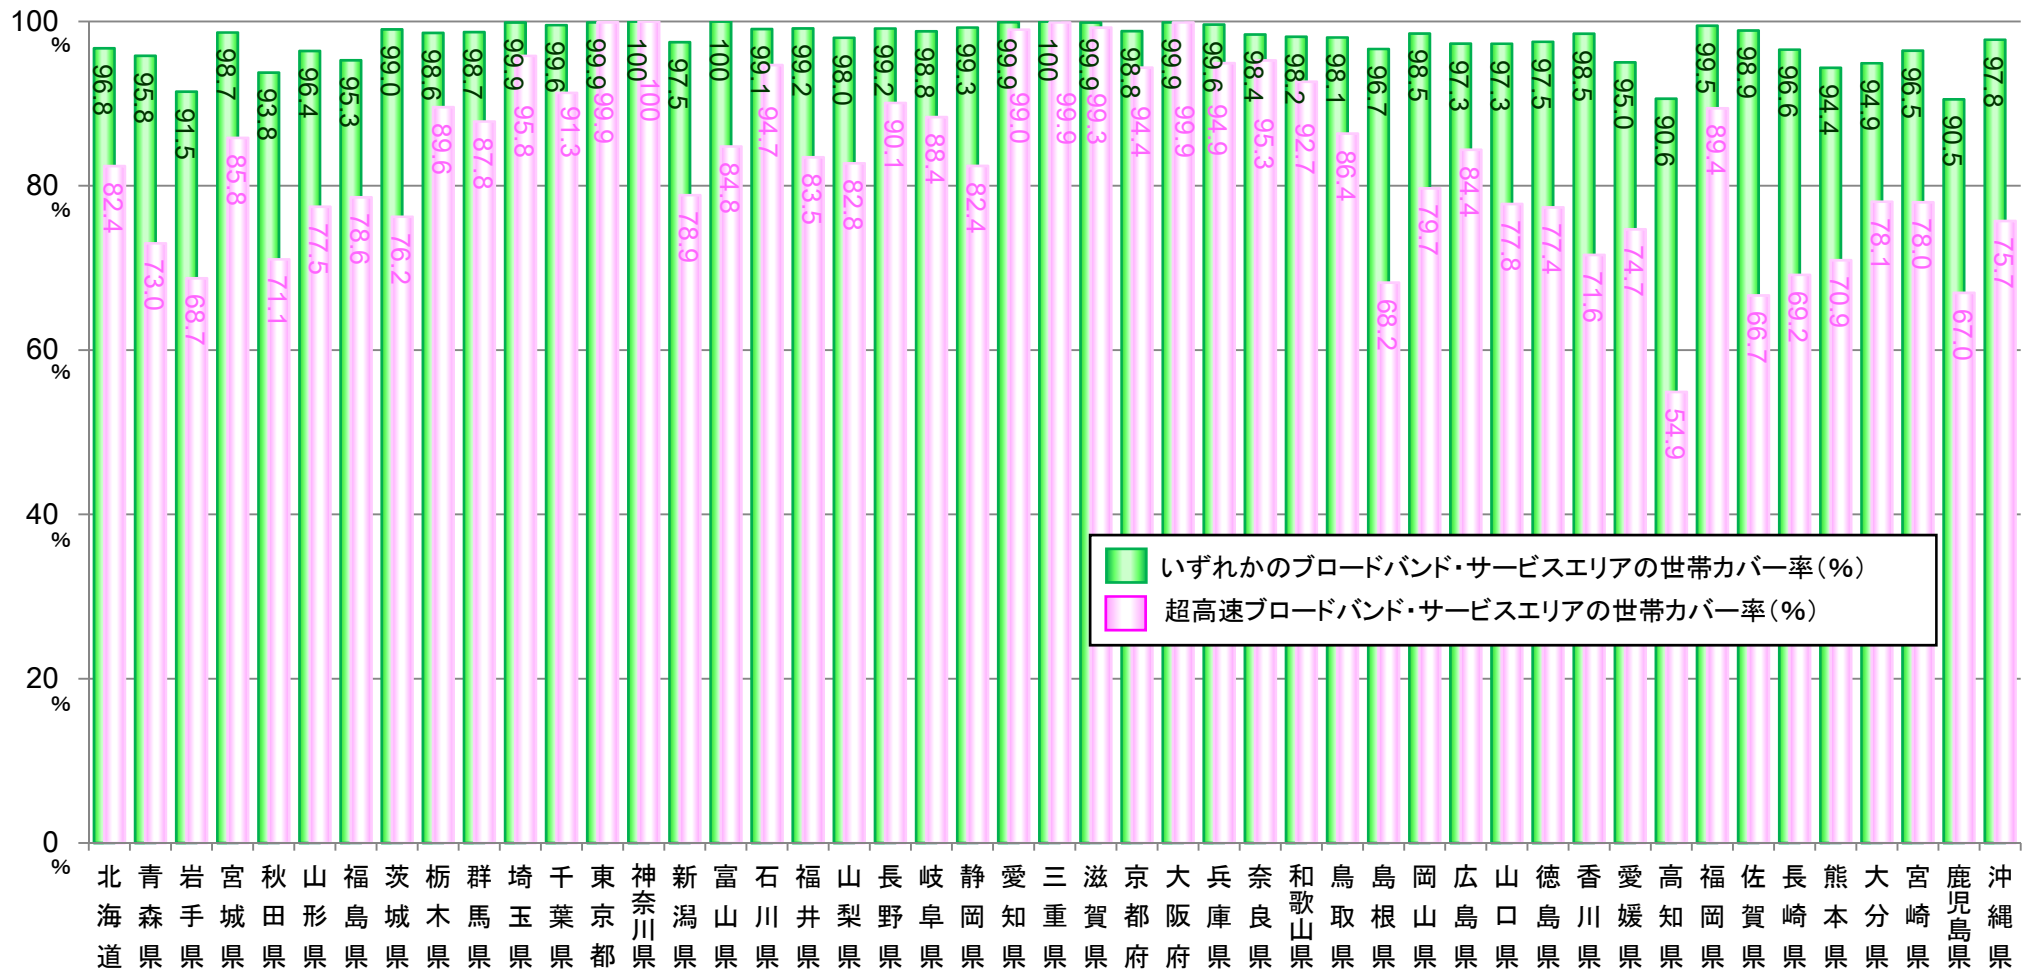

都道府県別ブロードバンド・サービスエリアの世帯カバー率（推計）

○ **ブロードバンド** **98.6%**
 ○ **超高速ブロードバンド** **89.5%**

（平成20年9月末）

※ サービスエリアの世帯カバー率は、事業者情報等から、原則町丁目単位での利用可能の有無を区分し、国勢調査(平成17年)及び住民基本台帳(平成20年3月末)の世帯数を踏まえ推計している。ただし、ADSLは、サービスエリア内であっても、収容局からの距離が概ね4kmを超える地区については信号の減衰が大きく実用に適しないことから利用可能とせず、世帯カバー率を推計している。