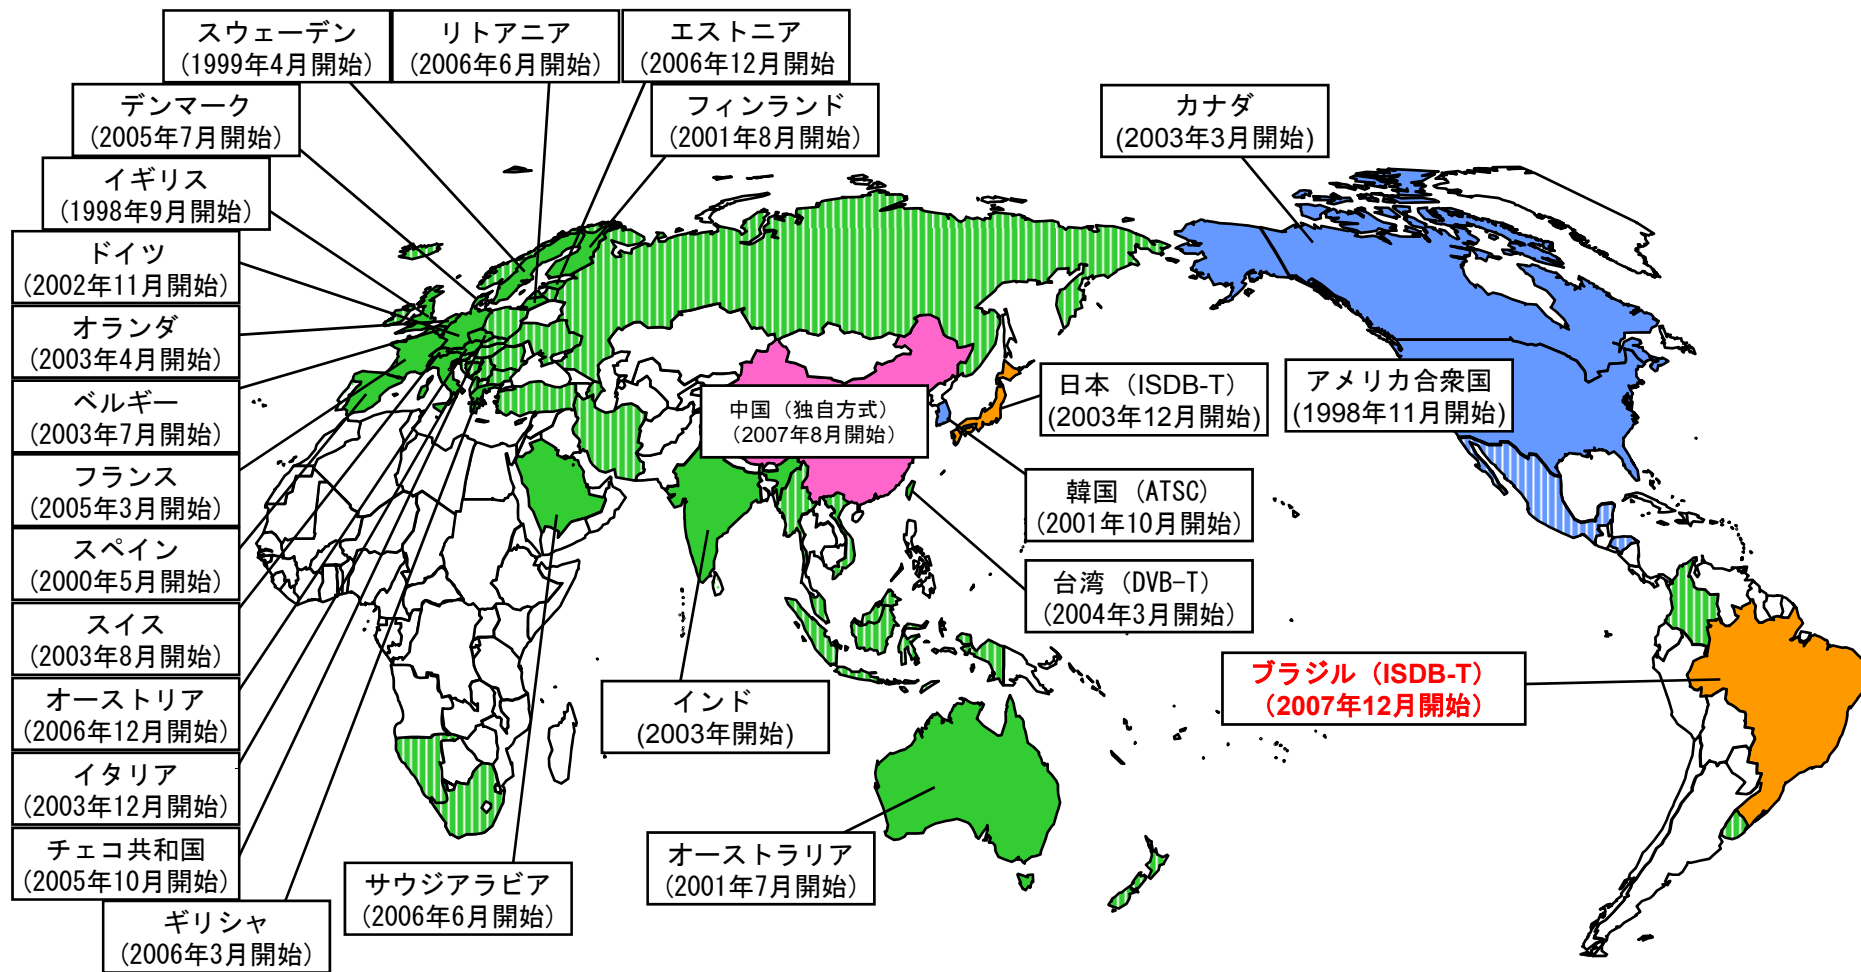

# 世界各国の地上デジタルテレビ放送の動向

日本方式 (ISDB-T) ■ : 開始済  
 (Integrated Services Digital Broadcasting - Terrestrial)  
 欧州方式 (DVB-T) ■ : 開始済 ▨ : 予定  
 (Digital Video Broadcasting - Terrestrial)  
 米国方式 (ATSC) ■ : 開始済 ▨ : 予定  
 (Advanced Television Systems Committee)

2008年11月現在  
 出典:OECD報告書他各種資料