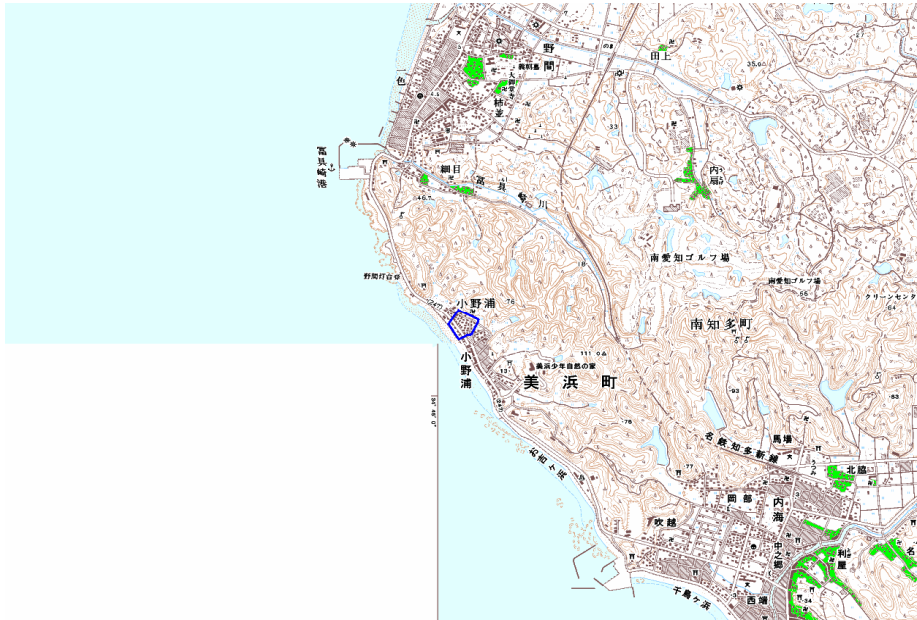

## 新たな難視地区に対する対策計画（地区別）

都道府県名
愛知県

管理番号
2306185

自治体コード	住 所
23446	愛知県知多郡美浜町小野浦

地上デジタル放送の受信状況							
	NHK総合	NHK教育	中部日本放送	東海テレビ放送	名古屋テレビ放送	中京テレビ放送	テレビ愛知
受信局所名	津	津	伊勢	伊勢	伊勢	伊勢	名古屋
地上デジタル放送の受信状況	○	○	○	○	○	○	×低電界

受信状況の内訳  
 ○ :良好に受信可能  
 ×低電界 :低電界により受信困難

対策計画							
	NHK総合	NHK教育	中部日本放送	東海テレビ放送	名古屋テレビ放送	中京テレビ放送	テレビ愛知
対策手法							高利得受信アンテナ等
難視世帯数							4
対策年度							2010
対策済み世帯数							3
未対策世帯数							1

範囲図

この地図は、国土地理院長の承認を得て、同院発行の数値地図25000（地図画像）を複製したものである。（承認番号 平22業複、第109号）