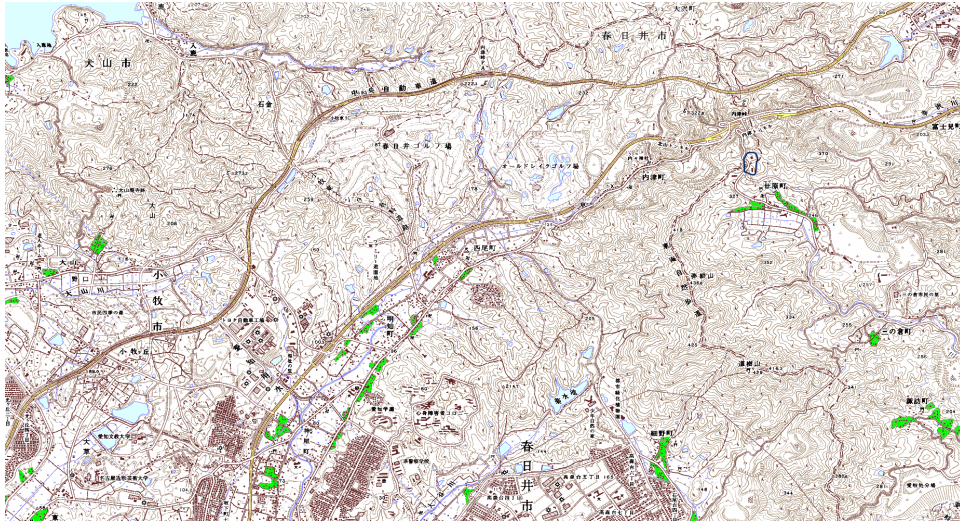

## 新たな難視地区に対する対策計画（地区別）

都道府県名
愛知県

管理番号
2304618

自治体コード	住所
23206	愛知県春日井市内津町

地上デジタル放送の受信状況							
	NHK総合	NHK教育	中部日本放送	東海テレビ放送	名古屋テレビ放送	中京テレビ放送	テレビ愛知
受信局所名	名古屋	名古屋	名古屋	名古屋	名古屋	名古屋	名古屋
地上デジタル放送の受信状況	×低電界	×低電界	×低電界	×低電界	×低電界	×低電界	×低電界

受信状況の内訳

- :良好に受信可能
- ×低電界 :低電界により受信困難

対策計画							
	NHK総合	NHK教育	中部日本放送	東海テレビ放送	名古屋テレビ放送	中京テレビ放送	テレビ愛知
対策手法	高利得受信アンテナ等	高利得受信アンテナ等	高利得受信アンテナ等	高利得受信アンテナ等	高利得受信アンテナ等	高利得受信アンテナ等	高利得受信アンテナ等
難視世帯数	1	1	1	1	1	1	1
対策年度	2011	2011	2011	2011	2011	2011	2011
対策済み世帯数	0	0	0	0	0	0	0
未対策世帯数	1	1	1	1	1	1	1

範囲図
-----

この地図は、国土地理院長の承認を得て、同院発行の数値地図25000（地図画像）を複製したものである。（承認番号 平22業複、第109号）

  枠内：難視範囲

備考