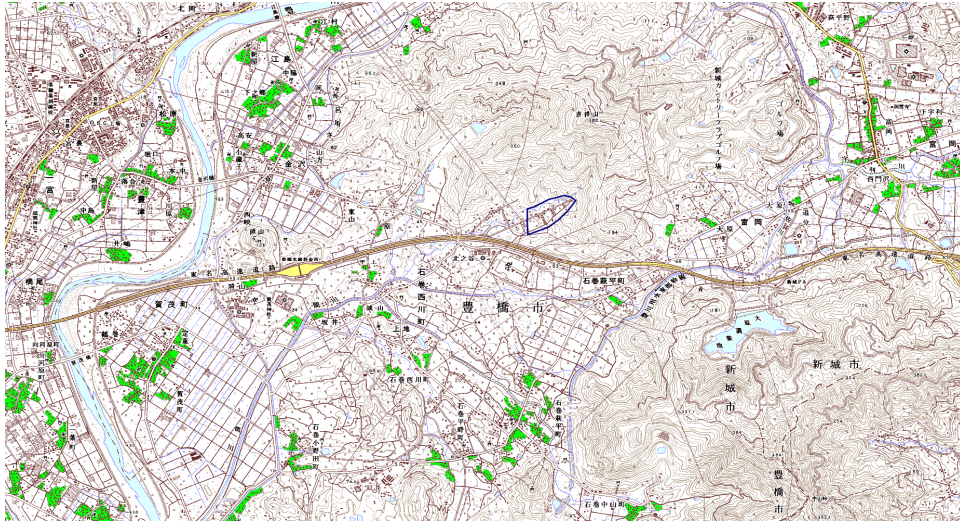

新たな難視地区に対する対策計画（地区別）

都道府県名
愛知県

管理番号
2304030

自治体コード	住所
23201	愛知県豊橋市石巻西川町

地上デジタル放送の受信状況							
	NHK総合	NHK教育	中部日本放送	東海テレビ放送	名古屋テレビ放送	中京テレビ放送	テレビ愛知
受信局所名	豊橋	豊橋	豊橋	豊橋	豊橋	豊橋	豊橋
地上デジタル放送の受信状況	×低電界	○	○	○	○	○	○

受信状況の内訳
 ○ :良好に受信可能
 ×低電界 :低電界により受信困難

対策計画							
	NHK総合	NHK教育	中部日本放送	東海テレビ放送	名古屋テレビ放送	中京テレビ放送	テレビ愛知
対策手法	高利得受信アンテナ等						
難視世帯数	22						
対策年度	2010						
対策済み世帯数	13						
未対策世帯数	9						

範囲図

この地図は、国土地理院長の承認を得て、同院発行の数値地図25000（地図画像）を複製したものである。（承認番号 平22業複、第109号）