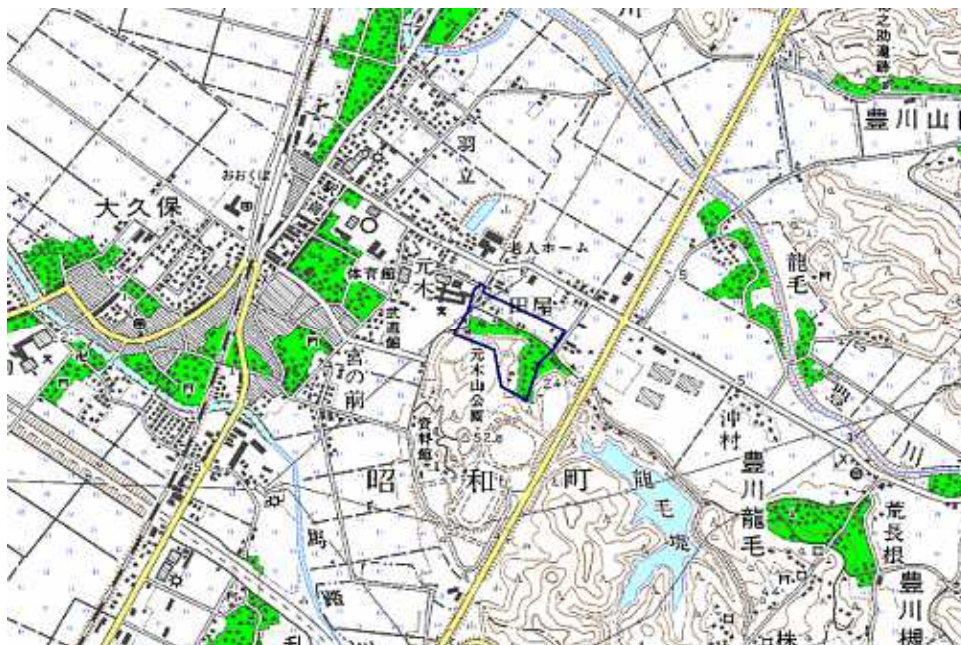

## 新たな難視地区に対する対策計画（地区別）

都道府県名
秋田県

管理番号
500256

自治体コード	住所
5211	秋田県湯上市昭和豊川竜毛字郷境

地上デジタル放送の受信状況					
	NHK総合	NHK教育	秋田放送	秋田テレビ	秋田朝日放送
受信局所名	寒風山	寒風山	寒風山	五城目	五城目
地上デジタル放送の受信状況				×低電界	×低電界

受信状況の内訳  
 ○ : 良好に受信可能  
 ×低電界 : 低電界により受信困難

対策計画					
	NHK総合	NHK教育	秋田放送	秋田テレビ	秋田朝日放送
対策手法				共聴施設設置	共聴施設設置
難視世帯数				37	37
対策年度				2011	2011
対策済み世帯数				0	0
未対策世帯数				37	37

範囲図

この地図は、国土地理院長の承認を得て、同院発行の数値地図25000（地図画像）を複製したものである。（承認番号 平22業複、第109号）

□ 枠内：難視範囲