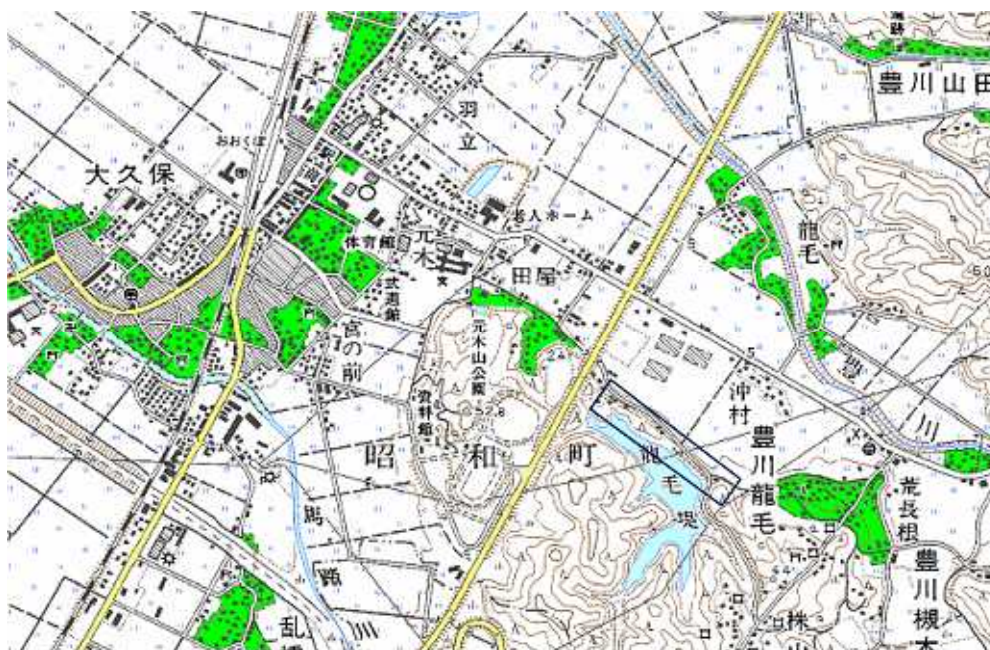

## 新たな難視地区に対する対策計画（地区別）

都道府県名
秋田県

管理番号
500338

自治体コード	住所
5211	秋田県湯上市昭和豊川竜毛字開沢

地上デジタル放送の受信状況					
	NHK総合	NHK教育	秋田放送	秋田テレビ	秋田朝日放送
受信局所名	秋田	秋田	秋田	秋田	秋田
地上デジタル放送の受信状況	×低電界	×低電界	×低電界	×低電界	×低電界

受信状況の内訳

○ : 良好に受信可能

この地図は、国土地理院長の承認を得て、同院発行の数値地図25000（地図画像）を複製したものである。（承認番号 平22業複、第109号）

枠内：難視範囲

備考