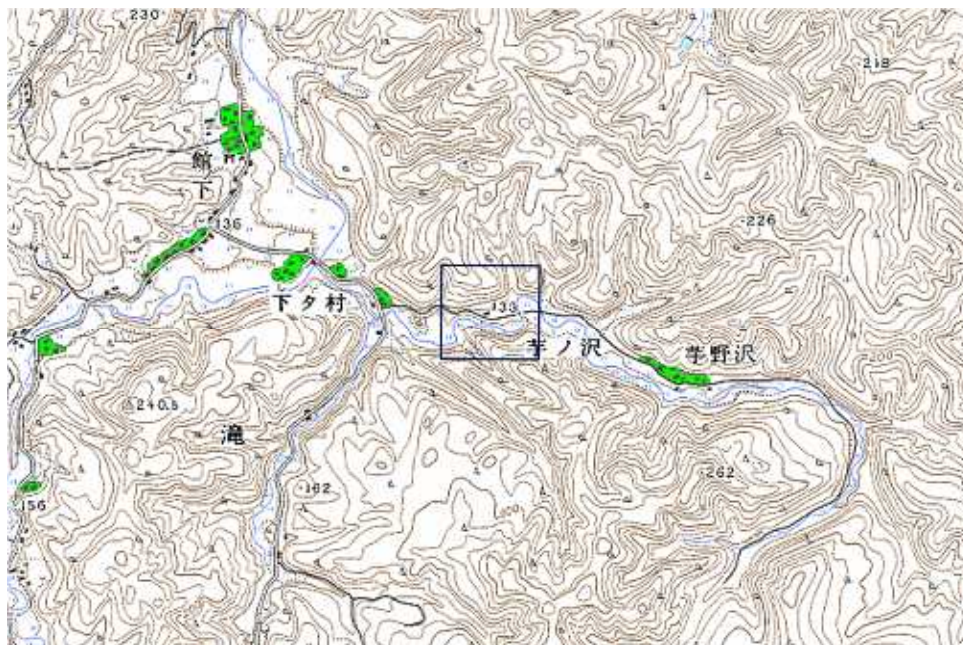

新たな難視地区に対する対策計画（地区別）

都道府県名
秋田県

管理番号
500345

自治体コード	住所
5210	秋田県由利本荘市滝字桜木台（芋ノ沢）

地上デジタル放送の受信状況					
	NHK総合	NHK教育	秋田放送	秋田テレビ	秋田朝日放送
受信局所名	大曲	大曲	大曲	大曲	大曲
地上デジタル放送の受信状況	×低電界	×低電界	×低電界	×低電界	×低電界

受信状況の内訳
 ○ : 良好に受信可能
 ×低電界 : 低電界により受信困難

対策計画					
	NHK総合	NHK教育	秋田放送	秋田テレビ	秋田朝日放送
対策手法	(仮)衛星対策	(仮)衛星対策	(仮)衛星対策	(仮)衛星対策	(仮)衛星対策
難視世帯数	1	1	1	1	1
対策年度	2011	2011	2011	2011	2011
対策済み世帯数	0	0	0	0	0
未対策世帯数	1	1	1	1	1

範囲図

この地図は、国土地理院長の承認を得て、同院発行の数値地図25000（地図画像）を複製したものである。（承認番号 平22業複、第109号）