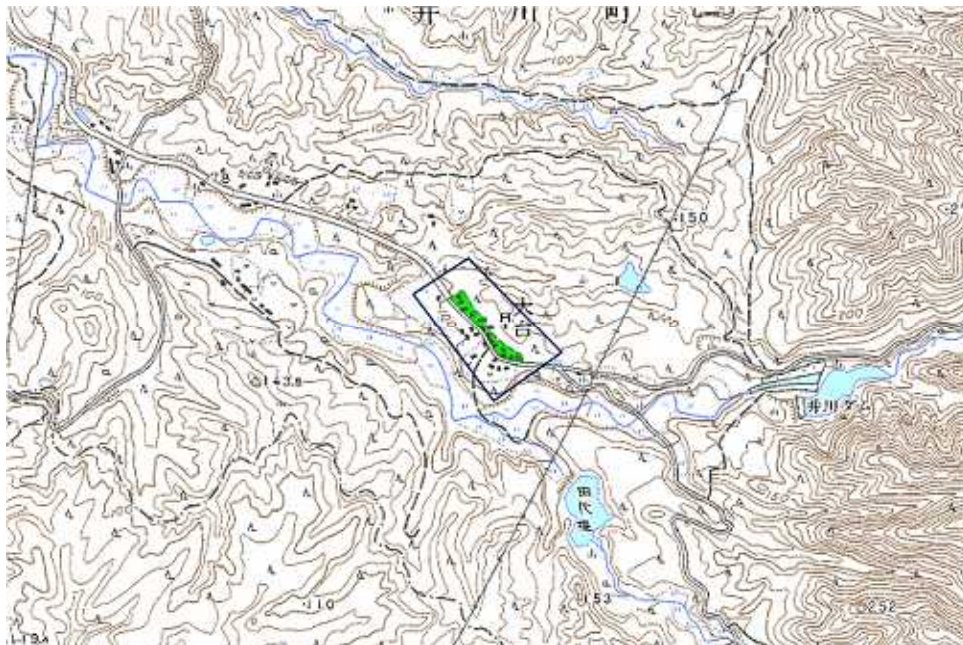

新たな難視地区に対する対策計画（地区別）

都道府県名
秋田県

管理番号
500393

自治体コード	住所
5366	秋田県南秋田郡井川町井内字桂畑

地上デジタル放送の受信状況					
	NHK総合	NHK教育	秋田放送	秋田テレビ	秋田朝日放送
受信局所名	秋田	秋田	秋田	秋田	秋田
地上デジタル放送の受信状況	×低電界	×低電界	×低電界	×低電界	×低電界

受信状況の内訳
 ○ :良好に受信可能
 ×低電界 :低電界により受信困難

対策計画					
	NHK総合	NHK教育	秋田放送	秋田テレビ	秋田朝日放送
対策手法	共聴施設設置	共聴施設設置	共聴施設設置	共聴施設設置	共聴施設設置
難視世帯数	16	16	16	16	16
対策年度	2011	2011	2011	2011	2011
対策済み世帯数	0	0	0	0	0
未対策世帯数	16	16	16	16	16

範囲図

この地図は、国土地理院長の承認を得て、同院発行の数値地図25000（地図画像）を複製したものである。（承認番号 平22業複、第109号）