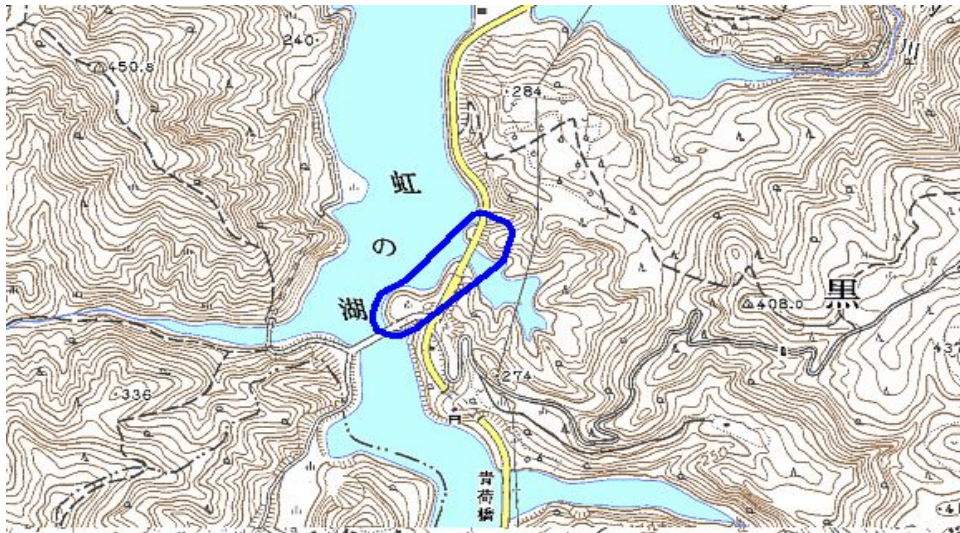

 枠内：難視範囲

備考

新たな難視地区に対する対策計画（地区別）

都道府県名
青森県

管理番号
204330

自治体コード	住 所
2204	青森県黒石市大字沖浦

地上デジタル放送の受信状況					
	NHK総合	NHK教育	青森放送	青森テレビ	青森朝日放送
受信局所名	青森	青森	青森	青森	青森
地上デジタル放送の受信状況	×低電界	×低電界	×低電界	×低電界	×低電界

受信状況の内訳
 ○ :良好に受信可能
 ×低電界 :低電界により受信困難

対策計画					
	NHK総合	NHK教育	青森放送	青森テレビ	青森朝日放送
対策手法	(仮)衛星対策	(仮)衛星対策	(仮)衛星対策	(仮)衛星対策	(仮)衛星対策
難視世帯数	3	3	3	3	3
対策年度	2011	2011	2011	2011	2011
対策済み世帯数	0	0	0	0	0
未対策世帯数	3	3	3	3	3

範囲図

この地図は、国土地理院長の承認を得て、同院発行の数値地図25000（地図画像）を複製したものである。（承認番号 平22業複、第109号）