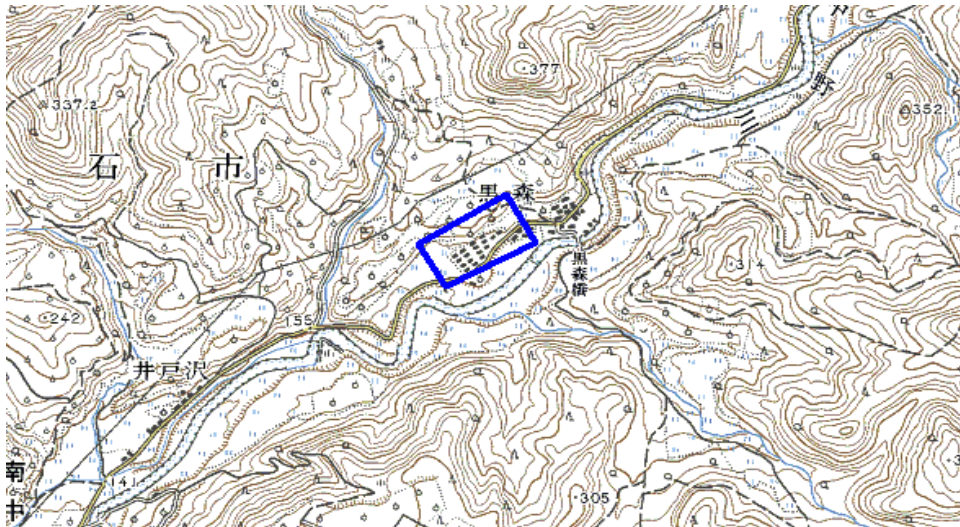

新たな難視地区に対する対策計画（地区別）

都道府県名
青森県

管理番号
203190

自治体コード	住 所
2204	青森県黒石市黒森

地上デジタル放送の受信状況					
	NHK総合	NHK教育	青森放送	青森テレビ	青森朝日放送
受信局所名	青森	青森	青森	青森	青森
地上デジタル放送の受信状況	×低電界	×低電界	×低電界	×低電界	×低電界

受信状況の内訳
 ○ :良好に受信可能
 ×低電界 :低電界により受信困難

対策計画					
	NHK総合	NHK教育	青森放送	青森テレビ	青森朝日放送
対策手法	(仮)衛星対策	(仮)衛星対策	(仮)衛星対策	(仮)衛星対策	(仮)衛星対策
難視世帯数	14	14	14	14	14
対策年度	2011	2011	2011	2011	2011
対策済み世帯数	0	0	0	0	0
未対策世帯数	14	14	14	14	14

範囲図

この地図は、国土地理院長の承認を得て、同院発行の数値地図25000（地図画像）を複製したものである。（承認番号 平22業複、第109号）