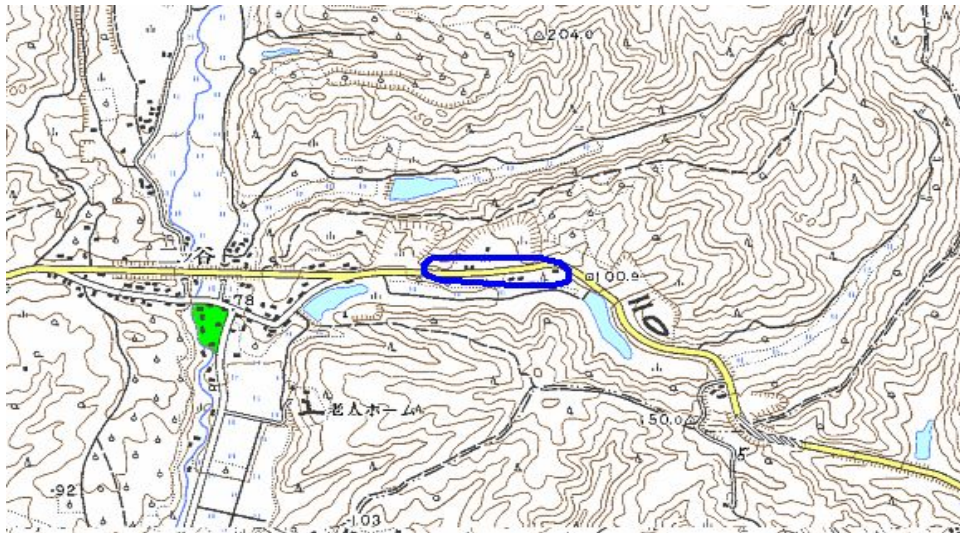

新たな難視地区に対する対策計画（地区別）

都道府県名
青森県

管理番号
204030

自治体コード	住 所
2205	青森県五所川原市前田野目砂田

地上デジタル放送の受信状況					
	NHK総合	NHK教育	青森放送	青森テレビ	青森朝日放送
受信局所名	青森	青森	青森	青森	青森
地上デジタル放送の受信状況	×低電界	×低電界	×低電界	×低電界	×低電界

受信状況の内訳
 ○ :良好に受信可能
 ×低電界 :低電界により受信困難

対策計画					
	NHK総合	NHK教育	青森放送	青森テレビ	青森朝日放送
対策手法	高利得受信アンテナ等	高利得受信アンテナ等	高利得受信アンテナ等	高利得受信アンテナ等	高利得受信アンテナ等
難視世帯数	10	10	10	10	10
対策年度	2011	2011	2011	2011	2011
対策済み世帯数	0	0	0	0	0
未対策世帯数	10	10	10	10	10

範囲図

この地図は、国土地理院長の承認を得て、同院発行の数値地図25000（地図画像）を複製したものである。（承認番号 平22業複、第109号）