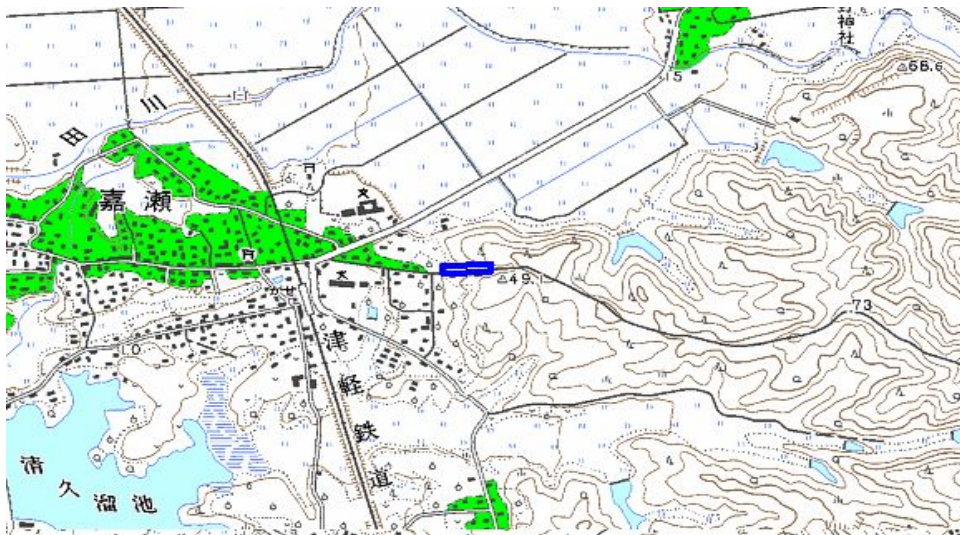

 枠内：難視範囲

備考

新たな難視地区に対する対策計画（地区別）

都道府県名
青森県

管理番号
204310

自治体コード	住所
2205	青森県五所川原市金木町嘉瀬端山崎

地上デジタル放送の受信状況					
	NHK総合	NHK教育	青森放送	青森テレビ	青森朝日放送
受信局所名	青森	青森	青森	青森	青森
地上デジタル放送の受信状況	×低電界	×低電界	×低電界	×低電界	×低電界

受信状況の内訳
 ○ :良好に受信可能
 ×低電界 :低電界により受信困難

対策計画					
	NHK総合	NHK教育	青森放送	青森テレビ	青森朝日放送
対策手法	高利得受信アンテナ等	高利得受信アンテナ等	高利得受信アンテナ等	高利得受信アンテナ等	高利得受信アンテナ等
難視世帯数	6	6	6	6	6
対策年度	2011	2011	2011	2011	2011
対策済み世帯数	0	0	0	0	0
未対策世帯数	6	6	6	6	6

範囲図

この地図は、国土地理院長の承認を得て、同院発行の数値地図25000（地図画像）を複製したものである。（承認番号 平22業複、第109号）