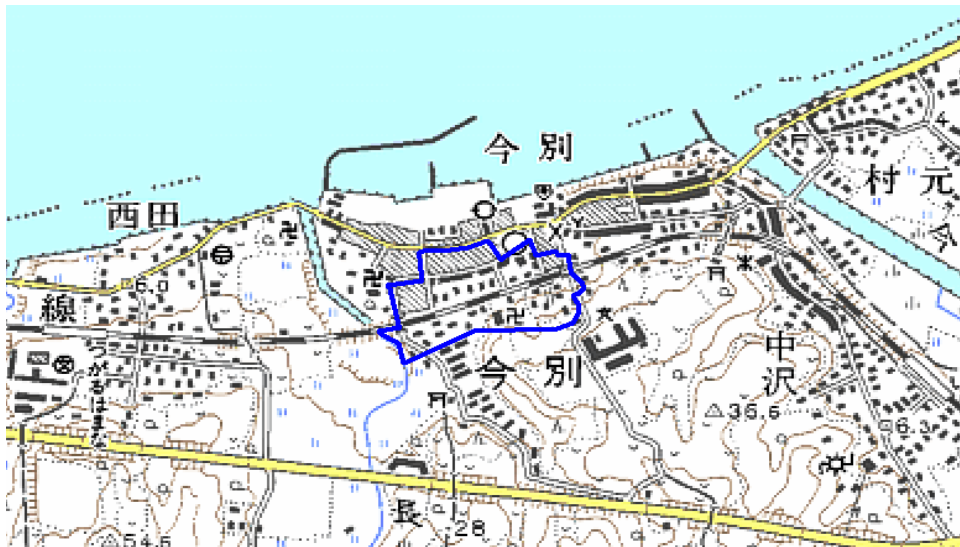

新たな難視地区に対する対策計画（地区別）

都道府県名
青森県

管理番号
204050

自治体コード	住 所
2303	青森県東津軽郡今別町大字今別字今別

地上デジタル放送の受信状況					
	NHK総合	NHK教育	青森放送	青森テレビ	青森朝日放送
受信局所名	今別	今別	今別	今別	今別
地上デジタル放送の受信状況	×低電界	×低電界	×低電界	×低電界	×低電界

受信状況の内訳
 ○ :良好に受信可能
 ×低電界 :低電界により受信困難

対策計画					
	NHK総合	NHK教育	青森放送	青森テレビ	青森朝日放送
対策手法	(仮)衛星対策	(仮)衛星対策	(仮)衛星対策	(仮)衛星対策	(仮)衛星対策
難視世帯数	84	84	84	84	84
対策年度	2011	2011	2011	2011	2011
対策済み世帯数	0	0	0	0	0
未対策世帯数	84	84	84	84	84

範囲図

この地図は、国土地理院長の承認を得て、同院発行の数値地図25000（地図画像）を複製したものである。（承認番号 平22業複、第109号）