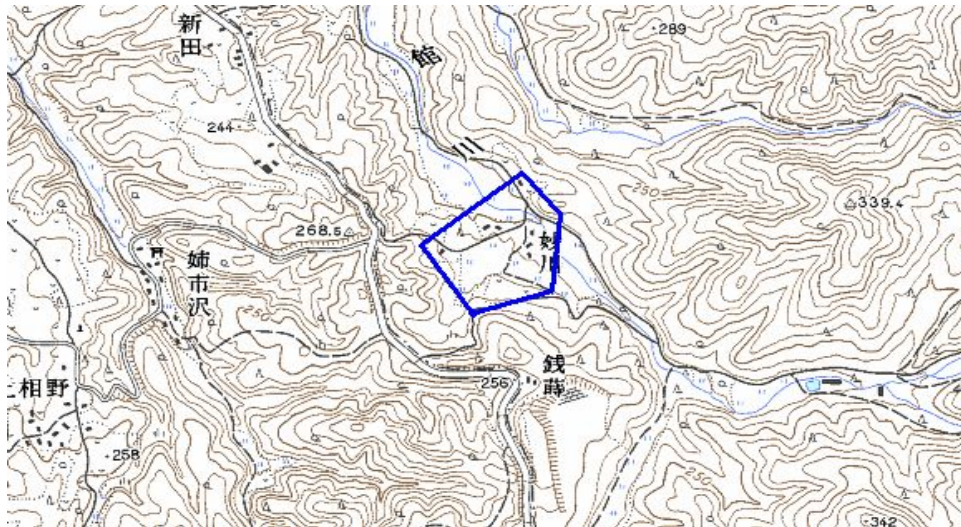

新たな難視地区に対する対策計画（地区別）

都道府県名
青森県

管理番号
203110

自治体コード	住 所
2446	青森県三戸郡陸上町大字田代

地上デジタル放送の受信状況					
	NHK総合	NHK教育	青森放送	青森テレビ	青森朝日放送
受信局所名	八戸	八戸	八戸	八戸	八戸
地上デジタル放送の受信状況	×低電界	×低電界	×低電界	×低電界	×低電界

受信状況の内訳
○ :良好に受信可能
×低電界 :低電界により受信困難

対策計画					
	NHK総合	NHK教育	青森放送	青森テレビ	青森朝日放送
対策手法	共聴施設設置	共聴施設設置	共聴施設設置	共聴施設設置	共聴施設設置
難視世帯数	4	4	4	4	4
対策年度	2011	2011	2011	2011	2011
対策済み世帯数	0	0	0	0	0
未対策世帯数	4	4	4	4	4

範囲図

この地図は、国土地理院長の承認を得て、同院発行の数値地図25000（地図画像）を複製したものである。（承認番号 平22業複、第109号）

枠内：難視範囲

備考