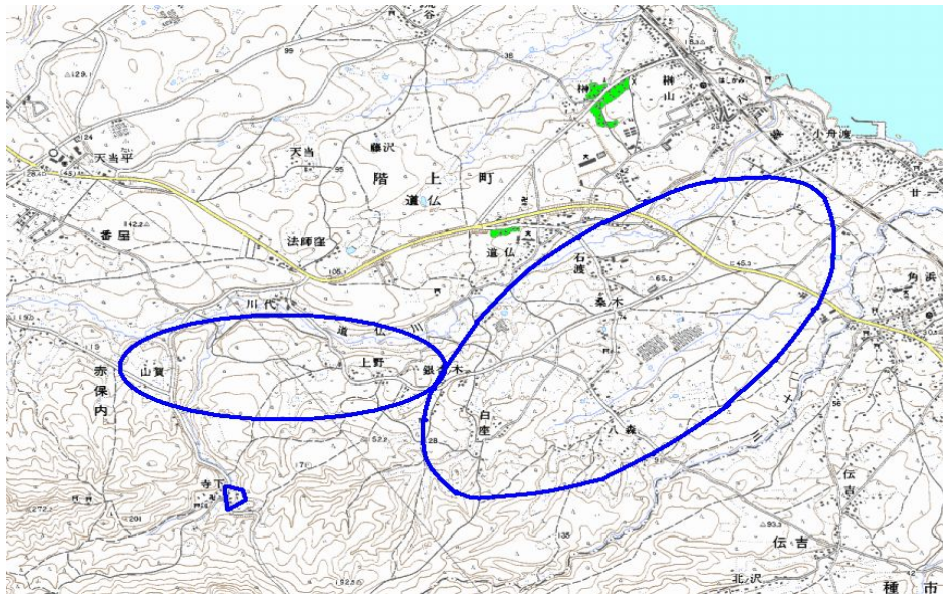

新たな難視地区に対する対策計画（地区別）

都道府県名
青森県

管理番号
200310

自治体コード	住所
2446	青森県三戸郡階上町道仏

地上デジタル放送の受信状況					
	NHK総合	NHK教育	青森放送	青森テレビ	青森朝日放送
受信局所名	八戸	八戸	八戸	八戸	八戸
地上デジタル放送の受信状況	×低電界	×低電界	×低電界	×低電界	×低電界

受信状況の内訳
 ○ :良好に受信可能
 ×低電界 :低電界により受信困難

対策計画					
	NHK総合	NHK教育	青森放送	青森テレビ	青森朝日放送
対策手法	補間波・中継局の新設	補間波・中継局の新設	補間波・中継局の新設	補間波・中継局の新設	補間波・中継局の新設
難視世帯数	209	209	209	209	209
対策年度	2010	2010	2010	2010	2010
対策済み世帯数	209	209	209	209	209
未対策世帯数	0	0	0	0	0

範囲図

この地図は、国土地理院長の承認を得て、同院発行の数値地図25000（地図画像）を複製したものである。（承認番号 平22業複、第109号）

○ 枠内：難視範囲

備考

新たな難視地区に対する対策計画（地区別）

都道府県名
青森県

管理番号
203110

自治体コード	住 所
2446	青森県三戸郡陸上町大字田代