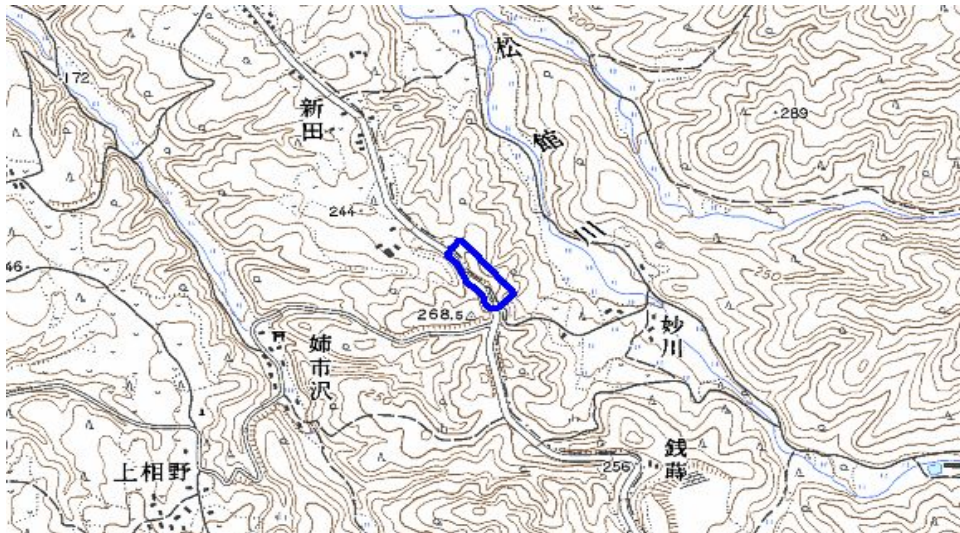

新たな難視地区に対する対策計画（地区別）

都道府県名
青森県

管理番号
204790

自治体コード	住 所
2446	青森県三戸郡陸上町大字田代字上滝

地上デジタル放送の受信状況					
	NHK総合	NHK教育	青森放送	青森テレビ	青森朝日放送
受信局所名	八戸	八戸	八戸	八戸	八戸
地上デジタル放送の受信状況	×低電界	×低電界	×低電界	×低電界	×低電界

受信状況の内訳
○ :良好に受信可能
×低電界 :低電界により受信困難

対策計画					
	NHK総合	NHK教育	青森放送	青森テレビ	青森朝日放送
対策手法	高利得受信アンテナ等	高利得受信アンテナ等	高利得受信アンテナ等	高利得受信アンテナ等	高利得受信アンテナ等
難視世帯数	1	1	1	1	1
対策年度	2011	2011	2011	2011	2011
対策済み世帯数	0	0	0	0	0
未対策世帯数	1	1	1	1	1

範囲図

この地図は、国土地理院長の承認を得て、同院発行の数値地図25000（地図画像）を複製したものである。（承認番号 平22業複、第109号）

枠内：難視範囲

備考