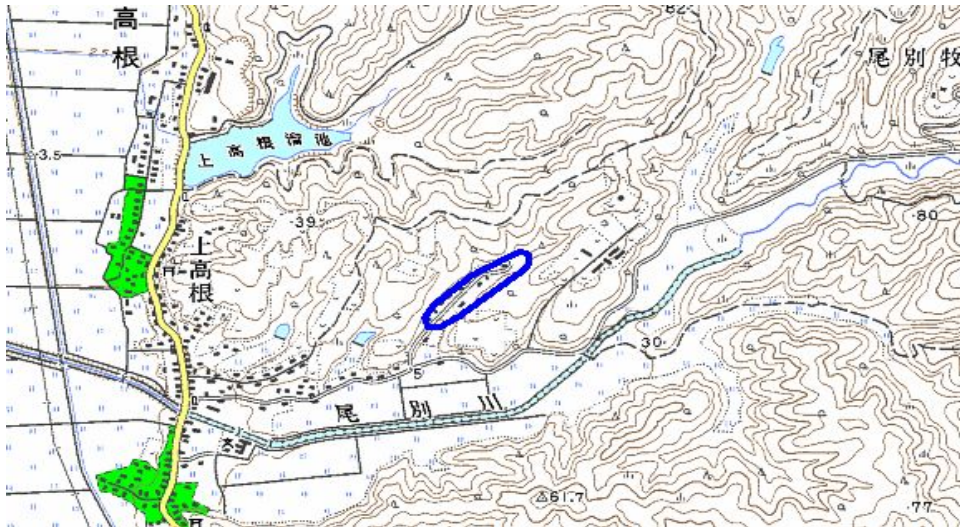

新たな難視地区に対する対策計画（地区別）

都道府県名
青森県

管理番号
205017

自治体コード	住 所
2387	青森県北津軽郡中泊町大字尾別字小谷

地上デジタル放送の受信状況					
	NHK総合	NHK教育	青森放送	青森テレビ	青森朝日放送
受信局所名	青森	青森	青森	青森	青森
地上デジタル放送の受信状況	×低電界	×低電界	×低電界	×低電界	×低電界

受信状況の内訳
○ :良好に受信可能
×低電界 :低電界により受信困難

対策計画					
	NHK総合	NHK教育	青森放送	青森テレビ	青森朝日放送
対策手法	共聴施設設置	共聴施設設置	共聴施設設置	共聴施設設置	共聴施設設置
難視世帯数	8	8	8	8	8
対策年度	2011	2011	2011	2011	2011
対策済み世帯数	0	0	0	0	0
未対策世帯数	8	8	8	8	8

範囲図

この地図は、国土地理院長の承認を得て、同院発行の数値地図25000（地図画像）を複製したものである。（承認番号 平22業複、第109号）

枠内：難視範囲

備考