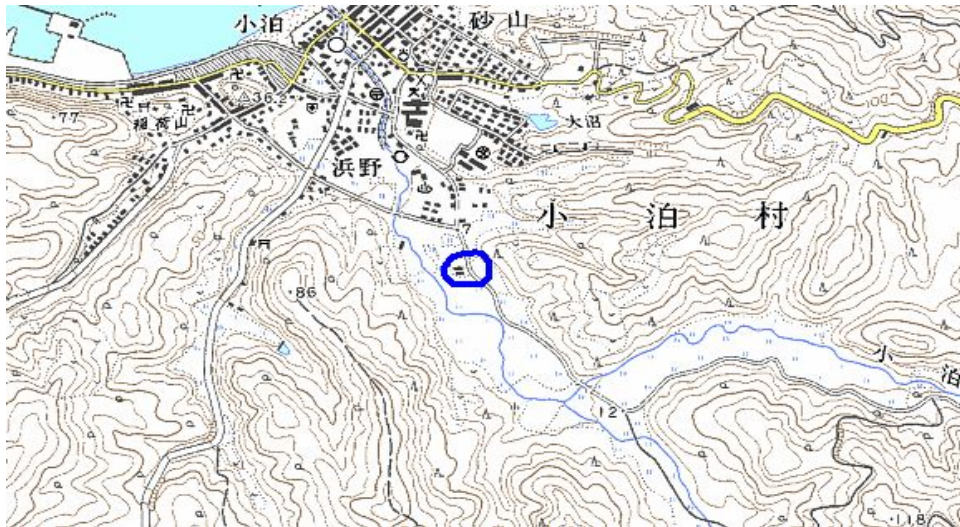

対策計画					
	NHK総合	NHK教育	青森放送	青森テレビ	青森朝日放送
対策手法	高利得受信アンテナ等	高利得受信アンテナ等	高利得受信アンテナ等	高利得受信アンテナ等	高利得受信アンテナ等
難視世帯数	9	9	9	9	9
対策年度	2011	2011	2011	2011	2011
対策済み世帯数	0	0	0	0	0
未対策世帯数	9	9	9	9	9

範囲図

この地図は、国土地理院長の承認を得て、同院発行の数値地図25000（地図画像）を複製したものである。（承認番号 平22業複、第109号）

 枠内：難視範囲

備考

新たな難視地区に対する対策計画（地区別）

都道府県名
青森県

管理番号
203450

自治体コード	住 所
2387	青森県北津軽郡中泊町大字小泊朝間

地上デジタル放送の受信状況					
	NHK総合	NHK教育	青森放送	青森テレビ	青森朝日放送
受信局所名	青森	青森	青森	青森	青森
地上デジタル放送の受信状況	×低電界	×低電界	×低電界	×低電界	×低電界

受信状況の内訳
 ○ :良好に受信可能
 ×低電界 :低電界により受信困難

対策計画					
	NHK総合	NHK教育	青森放送	青森テレビ	青森朝日放送
対策手法	高利得受信アンテナ等	高利得受信アンテナ等	高利得受信アンテナ等	高利得受信アンテナ等	高利得受信アンテナ等
難視世帯数	6	6	6	6	6
対策年度	2011	2011	2011	2011	2011
対策済み世帯数	0	0	0	0	0
未対策世帯数	6	6	6	6	6

範囲図

この地図は、国土地理院長の承認を得て、同院発行の数値地図25000（地図画像）を複製したものである。（承認番号 平22業複、第109号）