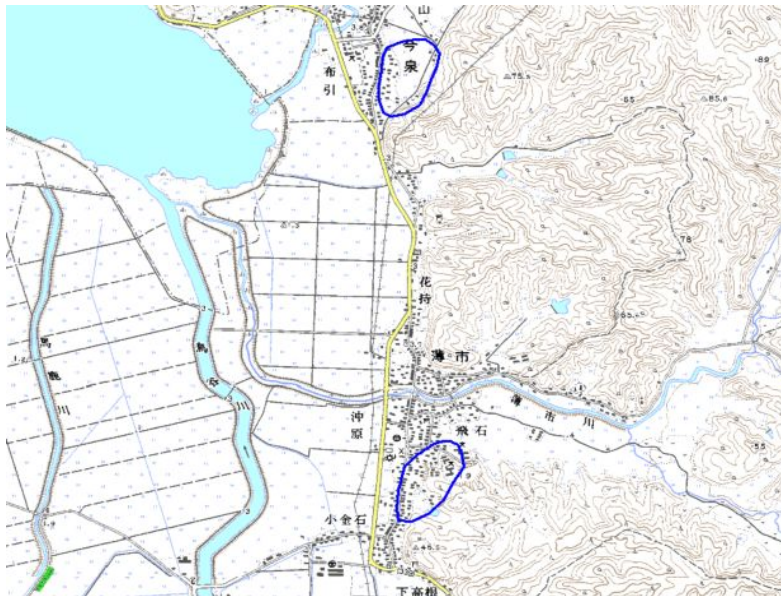

新たな難視地区に対する対策計画（地区別）

都道府県名
青森県

管理番号
202130

自治体コード	住 所
2387	青森県北津軽郡中泊町今泉、薄市

地上デジタル放送の受信状況					
	NHK総合	NHK教育	青森放送	青森テレビ	青森朝日放送
受信局所名	青森	青森	青森	青森	青森
地上デジタル放送の受信状況	×低電界	×低電界	×低電界	×低電界	×低電界

受信状況の内訳
 ○ :良好に受信可能
 ×低電界 :低電界により受信困難

対策計画					
	NHK総合	NHK教育	青森放送	青森テレビ	青森朝日放送
対策手法	補間波・中継局の新設	補間波・中継局の新設	補間波・中継局の新設	補間波・中継局の新設	補間波・中継局の新設
難視世帯数	50	50	50	50	50
対策年度	2010	2010	2010	2010	2010
対策済み世帯数	50	50	50	50	50
未対策世帯数	0	0	0	0	0

範囲図

この地図は、国土地理院長の承認を得て、同院発行の数値地図25000（地図画像）を複製したものである。（承認番号 平22業複、第109号）

 枠内：難視範囲

備考

新たな難視地区に対する対策計画（地区別）

都道府県名
青森県

管理番号
202540

自治体コード	住 所
2387	青森県北津軽郡中泊町薄市字花持

地上デジタル放送の受信状況					
	NHK総合	NHK教育	青森放送	青森テレビ	青森朝日放送
受信局所名	青森	青森	青森	青森	青森
地上デジタル放送の受信状況	×低電界	×低電界	×低電界	×低電界	×低電界

受信状況の内訳
 ○ :良好に受信可能
 ×低電界 :低電界により受信困難