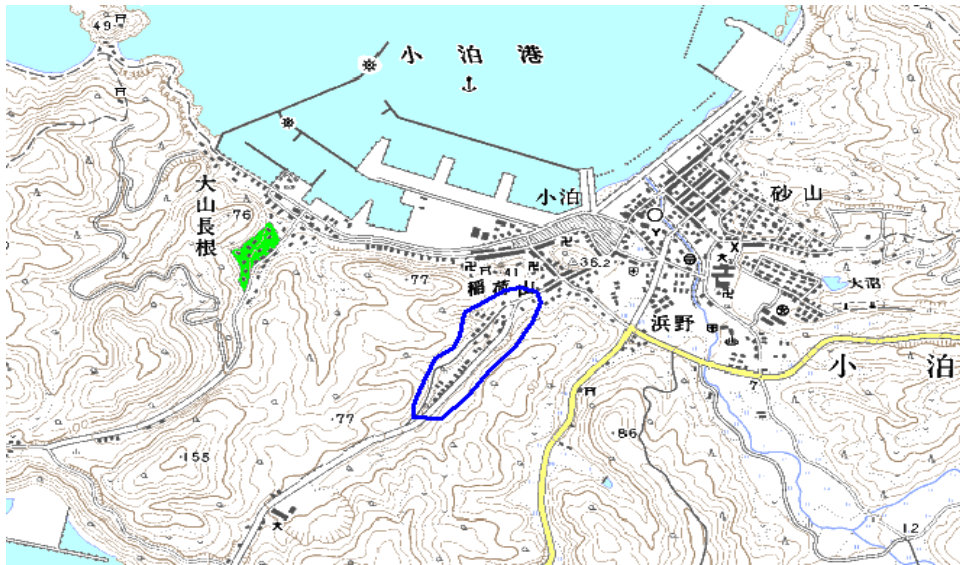

対策計画					
	NHK総合	NHK教育	青森放送	青森テレビ	青森朝日放送
対策手法	補間波・中継局の新設	補間波・中継局の新設	補間波・中継局の新設	補間波・中継局の新設	補間波・中継局の新設
難視世帯数	20	20	20	20	20
対策年度	2010	2010	2010	2010	2010
対策済み世帯数	20	20	20	20	20
未対策世帯数	0	0	0	0	0

範囲図

この地図は、国土地理院長の承認を得て、同院発行の数値地図25000（地図画像）を複製したものである。（承認番号 平22業複、第109号）

枠内：難視範囲

備考

新たな難視地区に対する対策計画（地区別）

都道府県名
青森県

管理番号
203320

自治体コード	住 所
2387	青森県北津軽郡中泊町小泊鮫貝

地上デジタル放送の受信状況					
	NHK総合	NHK教育	青森放送	青森テレビ	青森朝日放送
受信局所名	小泊	小泊	小泊	小泊	小泊
地上デジタル放送の受信状況	×低電界	×低電界	×低電界	×低電界	×低電界

受信状況の内訳
 ○ :良好に受信可能
 ×低電界 :低電界により受信困難

対策計画					
	NHK総合	NHK教育	青森放送	青森テレビ	青森朝日放送
対策手法	共聴施設設置	共聴施設設置	共聴施設設置	共聴施設設置	共聴施設設置
難視世帯数	49	49	49	49	49
対策年度	2011	2011	2011	2011	2011
対策済み世帯数	0	0	0	0	0
未対策世帯数	49	49	49	49	49

範囲図

この地図は、国土地理院長の承認を得て、同院発行の数値地図25000（地図画像）を複製したものである。（承認番号 平22業複、第109号）