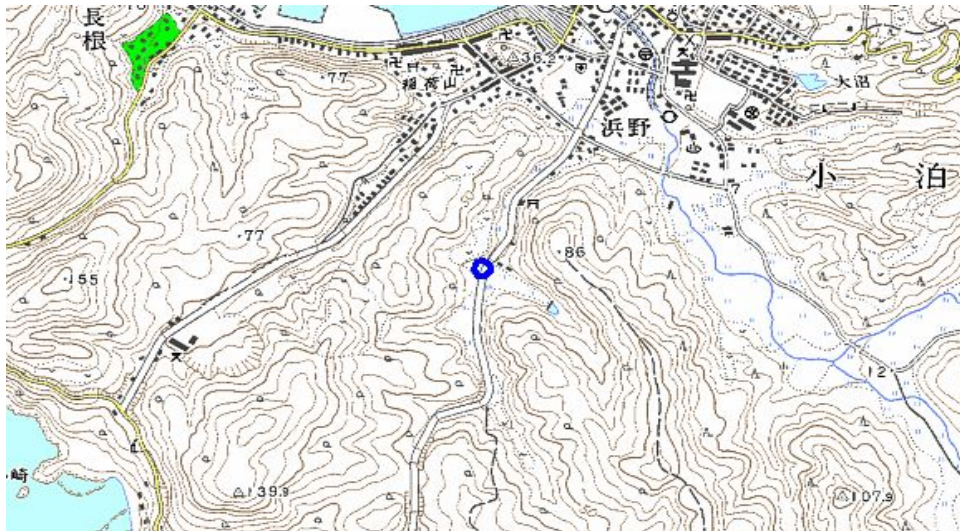

新たな難視地区に対する対策計画（地区別）

都道府県名
青森県

管理番号
204380

自治体コード	住 所
2387	青森県北津軽郡中泊町大字小泊字築上

地上デジタル放送の受信状況					
	NHK総合	NHK教育	青森放送	青森テレビ	青森朝日放送
受信局所名	青森	青森	青森	青森	青森
地上デジタル放送の受信状況	×低電界	×低電界	×低電界	×低電界	×低電界

受信状況の内訳
○ :良好に受信可能
×低電界 :低電界により受信困難

対策計画					
	NHK総合	NHK教育	青森放送	青森テレビ	青森朝日放送
対策手法	共聴施設設置	共聴施設設置	共聴施設設置	共聴施設設置	共聴施設設置
難視世帯数	2	2	2	2	2
対策年度	2011	2011	2011	2011	2011
対策済み世帯数	0	0	0	0	0
未対策世帯数	2	2	2	2	2

範囲図

この地図は、国土地理院長の承認を得て、同院発行の数値地図25000（地図画像）を複製したものである。（承認番号 平22業複、第109号）

枠内：難視範囲

備考