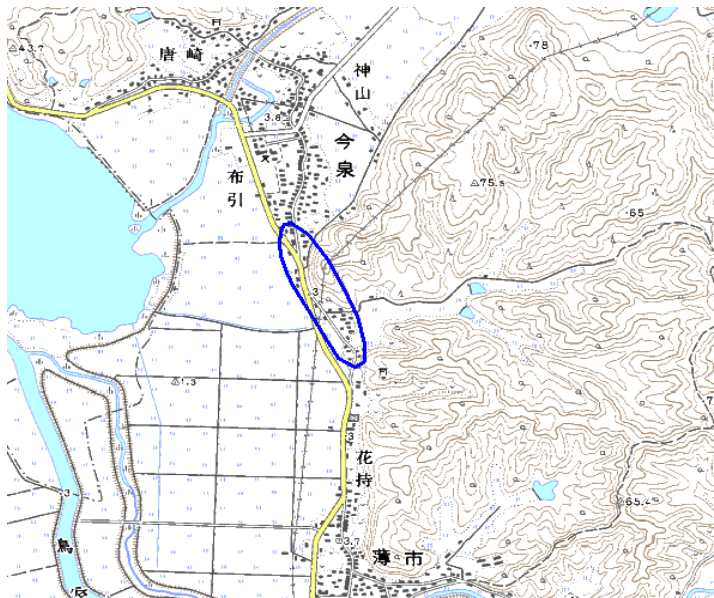

 枠内：難視範囲

備考

新たな難視地区に対する対策計画（地区別）

都道府県名
青森県

管理番号
202540

自治体コード	住 所
2387	青森県北津軽郡中泊町薄市字花持

地上デジタル放送の受信状況					
	NHK総合	NHK教育	青森放送	青森テレビ	青森朝日放送
受信局所名	青森	青森	青森	青森	青森
地上デジタル放送の受信状況	×低電界	×低電界	×低電界	×低電界	×低電界

受信状況の内訳
 ○ :良好に受信可能
 ×低電界 :低電界により受信困難

対策計画					
	NHK総合	NHK教育	青森放送	青森テレビ	青森朝日放送
対策手法	補間波・中継局の新設	補間波・中継局の新設	補間波・中継局の新設	補間波・中継局の新設	補間波・中継局の新設
難視世帯数	20	20	20	20	20
対策年度	2010	2010	2010	2010	2010
対策済み世帯数	20	20	20	20	20
未対策世帯数	0	0	0	0	0

範囲図

この地図は、国土地理院長の承認を得て、同院発行の数値地図25000（地図画像）を複製したものである。（承認番号 平22業複、第109号）