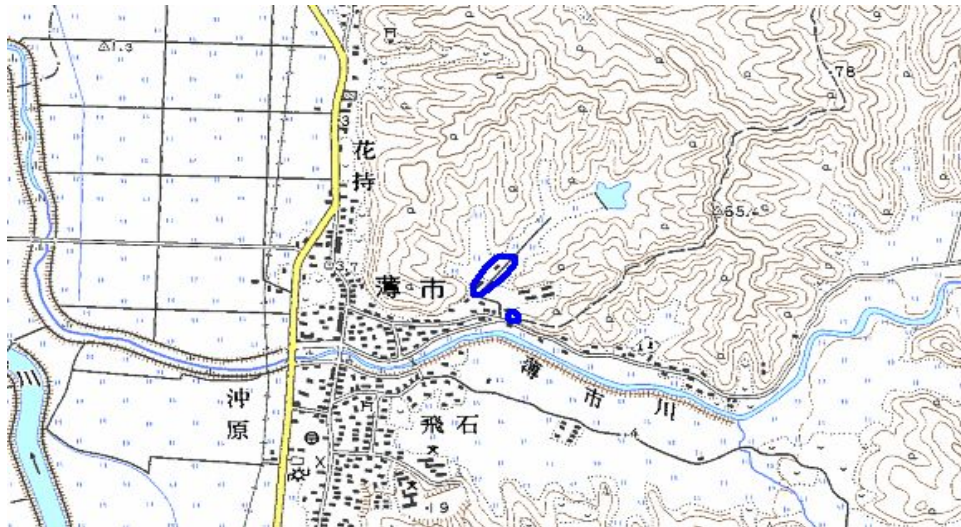

枠内：難視範囲

備考

新たな難視地区に対する対策計画（地区別）

都道府県名
青森県

管理番号
203330

自治体コード	住 所
2387	青森県北津軽郡中泊町中泊玉清水

地上デジタル放送の受信状況					
	NHK総合	NHK教育	青森放送	青森テレビ	青森朝日放送
受信局所名	青森	青森	青森	青森	青森
地上デジタル放送の受信状況	×低電界	×低電界	×低電界	×低電界	×低電界

受信状況の内訳
 ○ :良好に受信可能
 ×低電界 :低電界により受信困難

対策計画					
	NHK総合	NHK教育	青森放送	青森テレビ	青森朝日放送
対策手法	高利得受信アンテナ等	高利得受信アンテナ等	高利得受信アンテナ等	高利得受信アンテナ等	高利得受信アンテナ等
難視世帯数	9	9	9	9	9
対策年度	2011	2011	2011	2011	2011
対策済み世帯数	0	0	0	0	0
未対策世帯数	9	9	9	9	9

範囲図

この地図は、国土地理院長の承認を得て、同院発行の数値地図25000（地図画像）を複製したものである。（承認番号 平22業複、第109号）