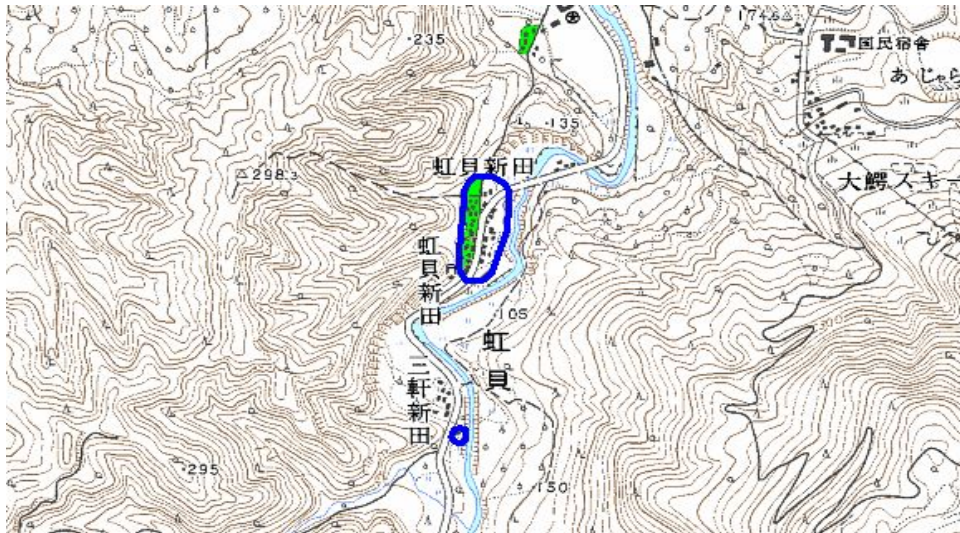

## 新たな難視地区に対する対策計画（地区別）

都道府県名
青森県

管理番号
204410

自治体コード	住 所
2362	青森県南津軽郡大鰐町大字虹貝字清川

地上デジタル放送の受信状況					
	NHK総合	NHK教育	青森放送	青森テレビ	青森朝日放送
受信局所名	青森	青森	青森	青森	青森
地上デジタル放送の受信状況	×低電界	×低電界	×低電界	×低電界	×低電界

受信状況の内訳  
 ○ :良好に受信可能  
 ×低電界 :低電界により受信困難

対策計画					
	NHK総合	NHK教育	青森放送	青森テレビ	青森朝日放送
対策手法	共聴施設設置	共聴施設設置	共聴施設設置	共聴施設設置	共聴施設設置
難視世帯数	28	28	28	28	28
対策年度	2011	2011	2011	2011	2011
対策済み世帯数	0	0	0	0	0
未対策世帯数	28	28	28	28	28

範囲図

この地図は、国土地理院長の承認を得て、同院発行の数値地図25000（地図画像）を複製したものである。（承認番号 平22業複、第109号）