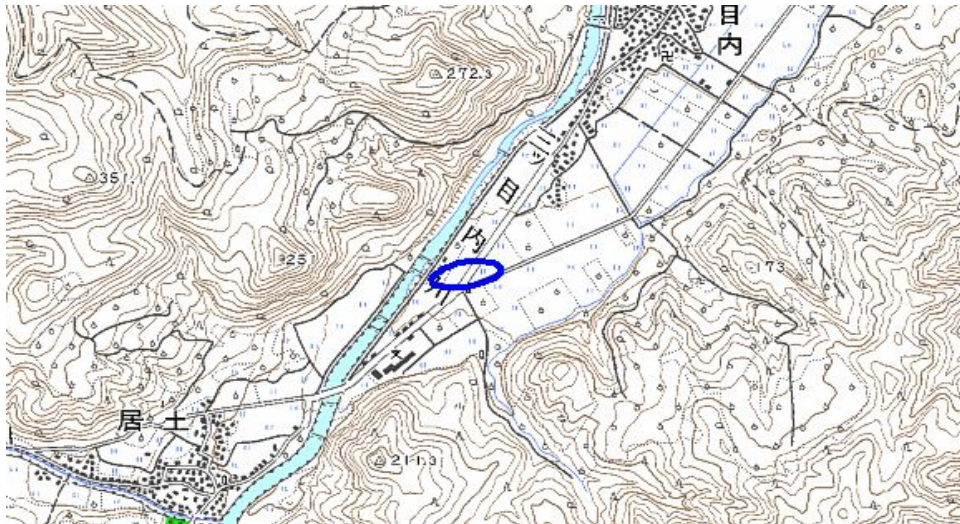

新たな難視地区に対する対策計画（地区別）

都道府県名
青森県

管理番号
205024

自治体コード	住 所
2362	青森県南津軽郡大鰐町大字三ツ目内字水沢出口

地上デジタル放送の受信状況					
	NHK総合	NHK教育	青森放送	青森テレビ	青森朝日放送
受信局所名	大鰐	大鰐	大鰐	大鰐	大鰐
地上デジタル放送の受信状況	×低電界	×低電界	×低電界	×低電界	×低電界

受信状況の内訳
○ :良好に受信可能
×低電界 :低電界により受信困難

対策計画					
	NHK総合	NHK教育	青森放送	青森テレビ	青森朝日放送
対策手法	(仮)衛星対策	(仮)衛星対策	(仮)衛星対策	(仮)衛星対策	(仮)衛星対策
難視世帯数	2	2	2	2	2
対策年度	2011	2011	2011	2011	2011
対策済み世帯数	0	0	0	0	0
未対策世帯数	2	2	2	2	2

範囲図

この地図は、国土地理院長の承認を得て、同院発行の数値地図25000（地図画像）を複製したものである。（承認番号 平22業複、第109号）

枠内：難視範囲

備考