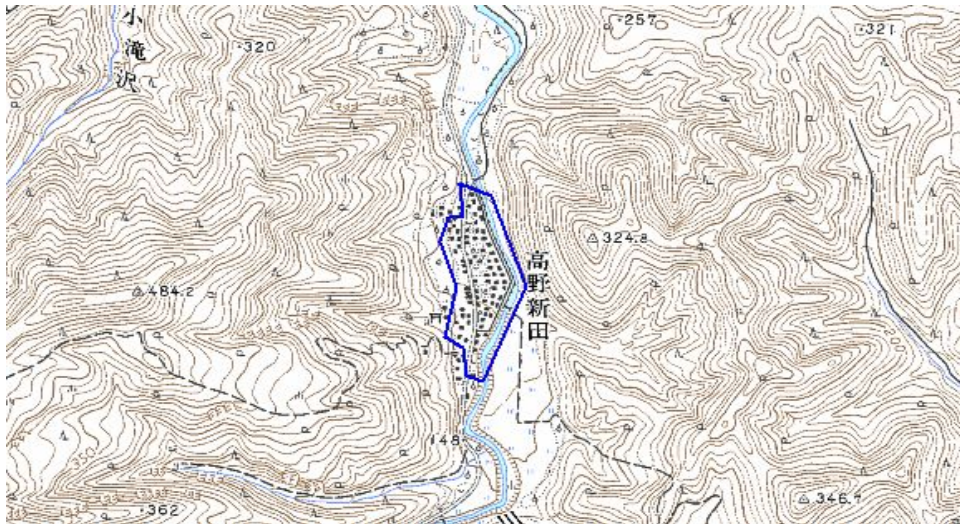

## 新たな難視地区に対する対策計画（地区別）

都道府県名
青森県

管理番号
200050

自治体コード	住 所
2362	青森県南津軽郡大鰐町居士字高野新田

地上デジタル放送の受信状況					
	NHK総合	NHK教育	青森放送	青森テレビ	青森朝日放送
受信局所名	青森	青森	青森	青森	青森
地上デジタル放送の受信状況	×低電界	×低電界	×低電界	×低電界	×低電界

受信状況の内訳  
 ○ :良好に受信可能  
 ×低電界 :低電界により受信困難

対策計画					
	NHK総合	NHK教育	青森放送	青森テレビ	青森朝日放送
対策手法	共聴施設設置	共聴施設設置	共聴施設設置	共聴施設設置	共聴施設設置
難視世帯数	30	30	30	30	30
対策年度	2011	2011	2011	2011	2011
対策済み世帯数	0	0	0	0	0
未対策世帯数	30	30	30	30	30

範囲図
-----

この地図は、国土地理院長の承認を得て、同院発行の数値地図25000（地図画像）を複製したものである。（承認番号 平22業複、第109号）