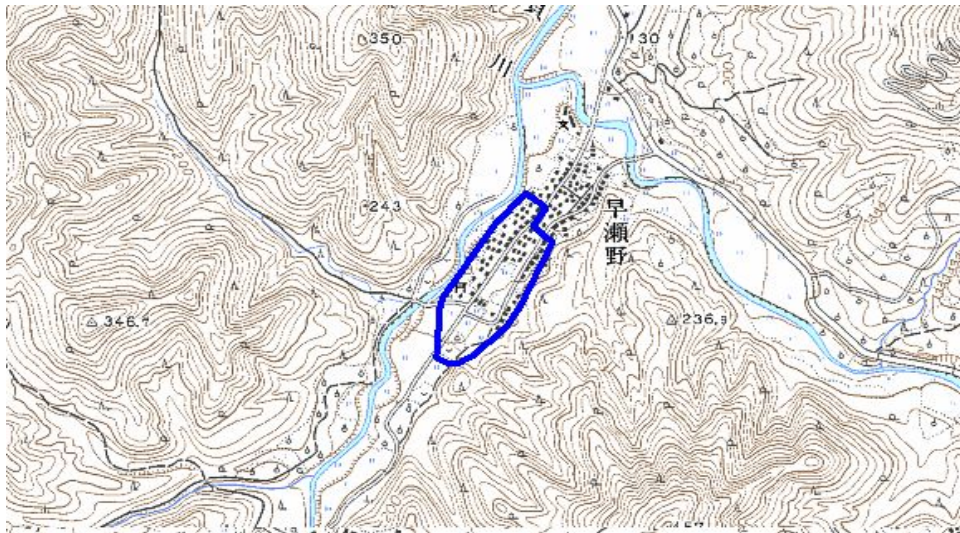

## 新たな難視地区に対する対策計画（地区別）

都道府県名
青森県

管理番号
204370

自治体コード	住 所
2362	青森県南津軽郡大鰐町大字早野瀬字小金沢

地上デジタル放送の受信状況					
	NHK総合	NHK教育	青森放送	青森テレビ	青森朝日放送
受信局所名	青森	青森	青森	青森	青森
地上デジタル放送の受信状況	×低電界	×低電界	×低電界	×低電界	×低電界

受信状況の内訳  
 ○ :良好に受信可能  
 ×低電界 :低電界により受信困難

対策計画					
	NHK総合	NHK教育	青森放送	青森テレビ	青森朝日放送
対策手法	共聴施設設置	共聴施設設置	共聴施設設置	共聴施設設置	共聴施設設置
難視世帯数	44	44	44	44	44
対策年度	2011	2011	2011	2011	2011
対策済み世帯数	0	0	0	0	0
未対策世帯数	44	44	44	44	44

範囲図
-----

この地図は、国土地理院長の承認を得て、同院発行の数値地図25000（地図画像）を複製したものである。（承認番号 平22業複、第109号）