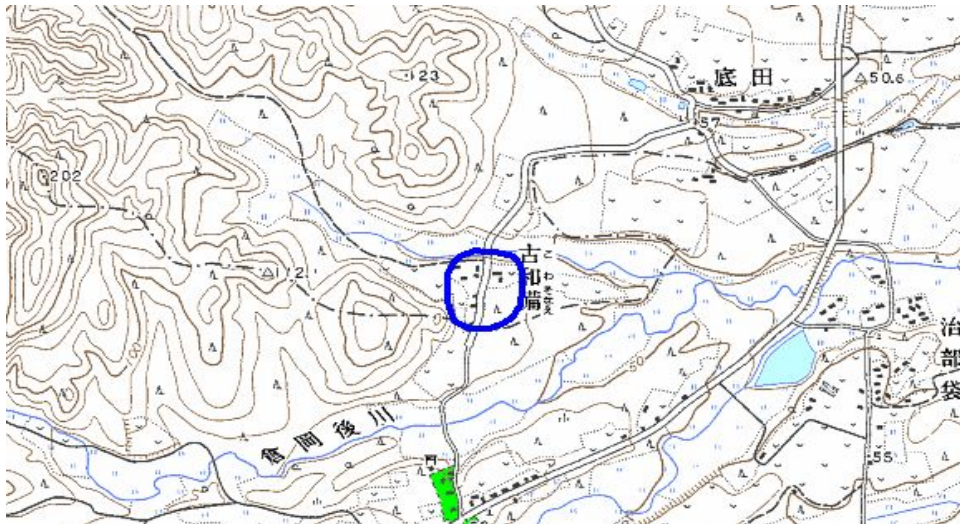

新たな難視地区に対する対策計画（地区別）

都道府県名
青森県

管理番号
205019

自治体コード	住 所
2402	青森県上北郡七戸町字古和備

地上デジタル放送の受信状況					
	NHK総合	NHK教育	青森放送	青森テレビ	青森朝日放送
受信局所名	八戸	八戸	八戸	八戸	八戸
地上デジタル放送の受信状況	×低電界	×低電界	×低電界	×低電界	×低電界

受信状況の内訳
○ :良好に受信可能
×低電界 :低電界により受信困難

対策計画					
	NHK総合	NHK教育	青森放送	青森テレビ	青森朝日放送
対策手法	(仮)衛星対策	(仮)衛星対策	(仮)衛星対策	(仮)衛星対策	(仮)衛星対策
難視世帯数	5	5	5	5	5
対策年度	2011	2011	2011	2011	2011
対策済み世帯数	0	0	0	0	0
未対策世帯数	5	5	5	5	5

範囲図

この地図は、国土地理院長の承認を得て、同院発行の数値地図25000（地図画像）を複製したものである。（承認番号 平22業複、第109号）

枠内：難視範囲

備考