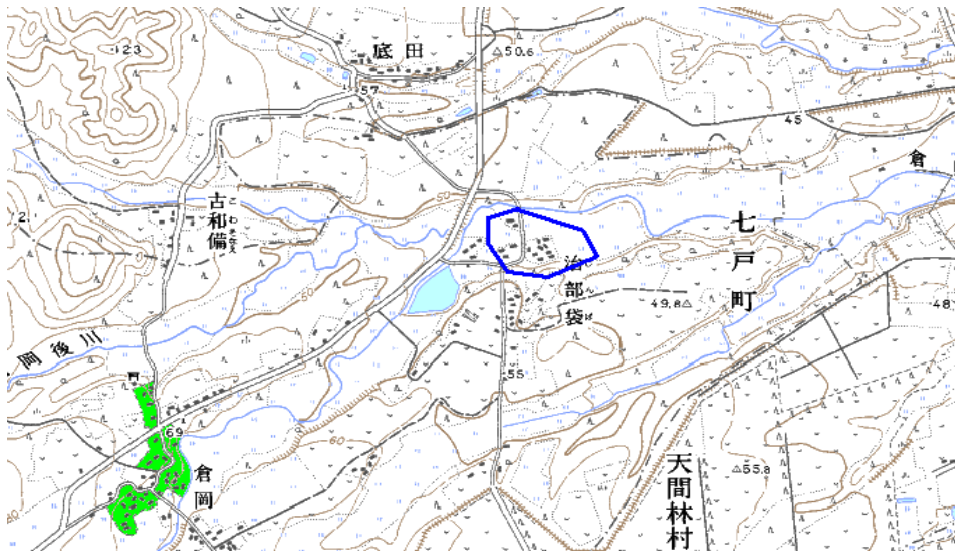

## 新たな難視地区に対する対策計画（地区別）

都道府県名
青森県

管理番号
200280

自治体コード	住 所
2402	青森県上北郡七戸町治部袋

地上デジタル放送の受信状況					
	NHK総合	NHK教育	青森放送	青森テレビ	青森朝日放送
受信局所名	八戸	八戸	八戸	八戸	八戸
地上デジタル放送の受信状況	×低電界	×低電界	×低電界	×低電界	×低電界

受信状況の内訳  
 ○ :良好に受信可能  
 ×低電界 :低電界により受信困難

対策計画					
	NHK総合	NHK教育	青森放送	青森テレビ	青森朝日放送
対策手法	共聴施設設置	共聴施設設置	共聴施設設置	共聴施設設置	共聴施設設置
難視世帯数	7	7	7	7	7
対策年度	2011	2011	2011	2011	2011
対策済み世帯数	0	0	0	0	0
未対策世帯数	7	7	7	7	7

範囲図

この地図は、国土地理院長の承認を得て、同院発行の数値地図25000（地図画像）を複製したものである。（承認番号 平22業複、第109号）