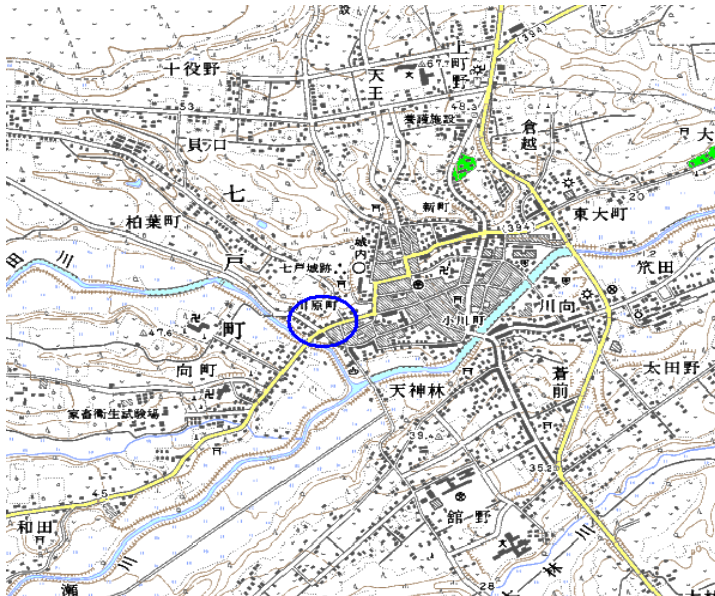

新たな難視地区に対する対策計画（地区別）

都道府県名	青森県

管理番号	201040

自治体コード	住所
2402	青森県上北郡七戸町市街地

地上デジタル放送の受信状況					
	NHK総合	NHK教育	青森放送	青森テレビ	青森朝日放送
受信局所名	八戸	八戸	八戸	八戸	八戸
地上デジタル放送の受信状況	×低電界	×低電界	×低電界	×低電界	×低電界

受信状況の内訳
○ :良好に受信可能
×低電界 :低電界により受信困難

対策計画					
	NHK総合	NHK教育	青森放送	青森テレビ	青森朝日放送
対策手法	補間波・中継局の新設	補間波・中継局の新設	補間波・中継局の新設	補間波・中継局の新設	補間波・中継局の新設
難視世帯数	50	50	50	50	50
対策年度	2010	2010	2010	2010	2010
対策済み世帯数	50	50	50	50	50
未対策世帯数	0	0	0	0	0

範囲図

この地図は、国土地理院長の承認を得て、同院発行の数値地図25000（地図画像）を複製したものである。（承認番号 平22業複、第109号）

枠内：難視範囲

備考