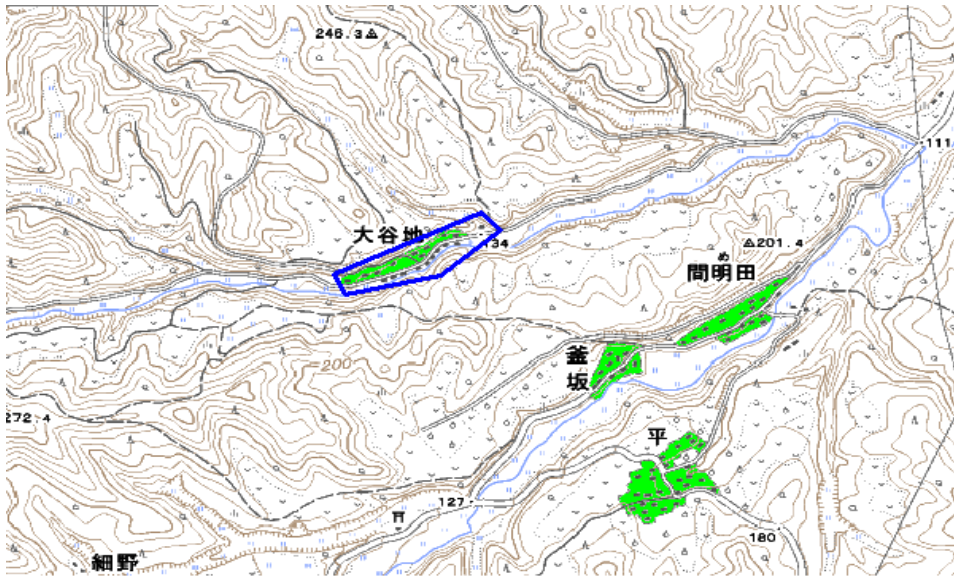

新たな難視地区に対する対策計画（地区別）

都道府県名
青森県

管理番号
200170

自治体コード	住 所
2450	青森県三戸郡新郷村西越字大谷地

地上デジタル放送の受信状況					
	NHK総合	NHK教育	青森放送	青森テレビ	青森朝日放送
受信局所名	八戸	八戸	八戸	八戸	八戸
地上デジタル放送の受信状況	×低電界	×低電界	×低電界	×低電界	×低電界

受信状況の内訳
○ :良好に受信可能
×低電界 :低電界により受信困難

対策計画					
	NHK総合	NHK教育	青森放送	青森テレビ	青森朝日放送
対策手法	CATV加入	CATV加入	CATV加入	CATV加入	CATV加入
難視世帯数	11	11	11	11	11
対策年度	2010	2010	2010	2010	2010
対策済み世帯数	11	11	11	11	11
未対策世帯数	0	0	0	0	0

範囲図

この地図は、国土地理院長の承認を得て、同院発行の数値地図25000（地図画像）を複製したものである。（承認番号 平22業複、第109号）

枠内：難視範囲

備考