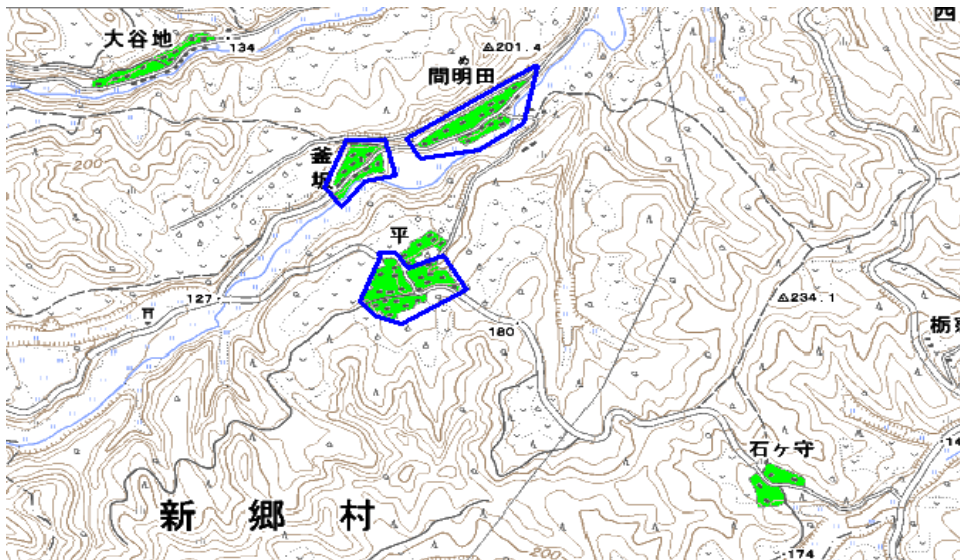

対策計画					
	NHK総合	NHK教育	青森放送	青森テレビ	青森朝日放送
対策手法	CATV加入	CATV加入	CATV加入	CATV加入	CATV加入
難視世帯数	5	5	5	5	5
対策年度	2010	2010	2010	2010	2010
対策済み世帯数	5	5	5	5	5
未対策世帯数	0	0	0	0	0

範囲図

この地図は、国土地理院長の承認を得て、同院発行の数値地図25000（地図画像）を複製したものである。（承認番号 平22業複、第109号）

 枠内：難視範囲

備考

新たな難視地区に対する対策計画（地区別）

都道府県名
青森県

管理番号
200130

自治体コード	住 所
2450	青森県三戸郡新郷村西越字平・釜坂・間明田

地上デジタル放送の受信状況					
	NHK総合	NHK教育	青森放送	青森テレビ	青森朝日放送
受信局所名	八戸	八戸	八戸	八戸	八戸
地上デジタル放送の受信状況	×低電界	×低電界	×低電界	×低電界	×低電界

受信状況の内訳
 ○ :良好に受信可能
 ×低電界 :低電界により受信困難

対策計画					
	NHK総合	NHK教育	青森放送	青森テレビ	青森朝日放送
対策手法	CATV加入	CATV加入	CATV加入	CATV加入	CATV加入
難視世帯数	44	44	44	44	44
対策年度	2010	2010	2010	2010	2010
対策済み世帯数	44	44	44	44	44
未対策世帯数	0	0	0	0	0

範囲図

この地図は、国土地理院長の承認を得て、同院発行の数値地図25000（地図画像）を複製したものである。（承認番号 平22業複、第109号）