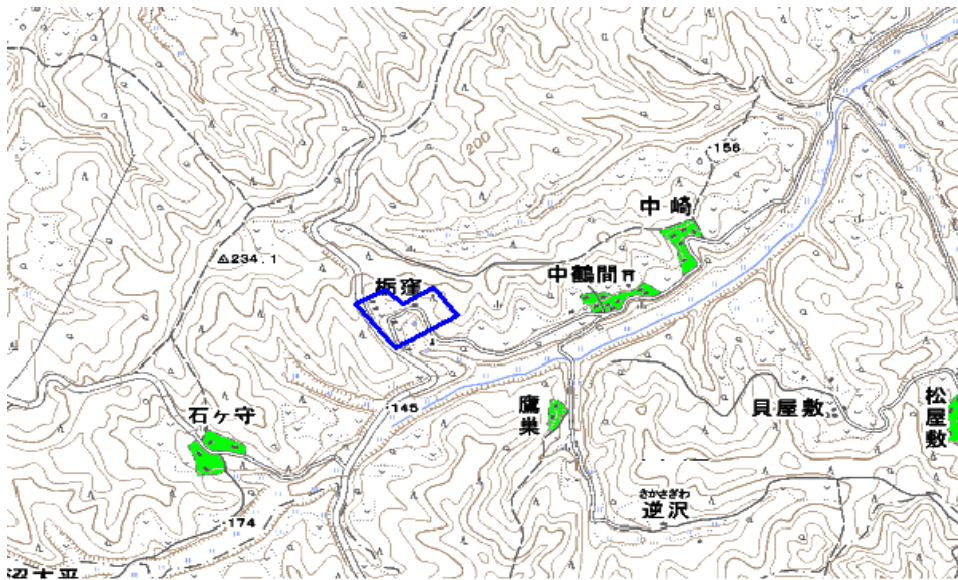

対策計画					
	NHK総合	NHK教育	青森放送	青森テレビ	青森朝日放送
対策手法	CATV加入	CATV加入	CATV加入	CATV加入	CATV加入
難視世帯数	3	3	3	3	3
対策年度	2010	2010	2010	2010	2010
対策済み世帯数	3	3	3	3	3
未対策世帯数	0	0	0	0	0

範囲図

この地図は、国土地理院長の承認を得て、同院発行の数値地図25000（地図画像）を複製したものである。（承認番号 平22業複、第109号）

 枠内：難視範囲

備考

新たな難視地区に対する対策計画（地区別）

都道府県名
青森県

管理番号
200141

自治体コード	住 所
2450	青森県三戸郡新郷村西越字栃窪

地上デジタル放送の受信状況					
	NHK総合	NHK教育	青森放送	青森テレビ	青森朝日放送
受信局所名	八戸	八戸	八戸	八戸	八戸
地上デジタル放送の受信状況	×低電界	×低電界	×低電界	×低電界	×低電界

受信状況の内訳
 ○ :良好に受信可能
 ×低電界 :低電界により受信困難