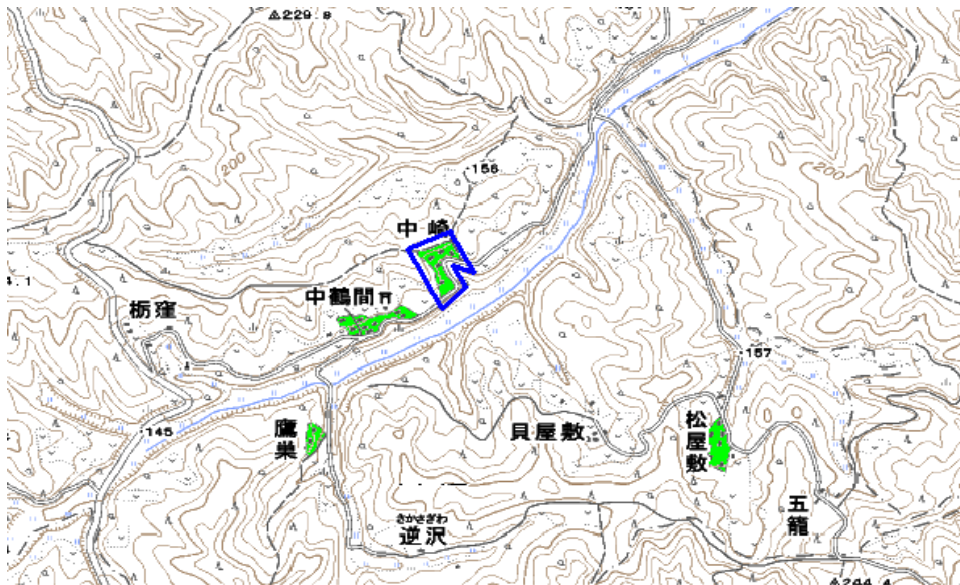

対策計画					
	NHK総合	NHK教育	青森放送	青森テレビ	青森朝日放送
対策手法	CATV加入	CATV加入	CATV加入	CATV加入	CATV加入
難視世帯数	3	3	3	3	3
対策年度	2010	2010	2010	2010	2010
対策済み世帯数	3	3	3	3	3
未対策世帯数	0	0	0	0	0

範囲図

この地図は、国土地理院長の承認を得て、同院発行の数値地図25000（地図画像）を複製したものである。（承認番号 平22業複、第109号）

枠内：難視範囲

備考

新たな難視地区に対する対策計画（地区別）

都道府県名
青森県

管理番号
200150

自治体コード	住 所
2450	青森県三戸郡新郷村西越字中崎

地上デジタル放送の受信状況					
	NHK総合	NHK教育	青森放送	青森テレビ	青森朝日放送
受信局所名	八戸	八戸	八戸	八戸	八戸
地上デジタル放送の受信状況	×低電界	×低電界	×低電界	×低電界	×低電界

受信状況の内訳
 ○ :良好に受信可能
 ×低電界 :低電界により受信困難

対策計画					
	NHK総合	NHK教育	青森放送	青森テレビ	青森朝日放送
対策手法	CATV加入	CATV加入	CATV加入	CATV加入	CATV加入
難視世帯数	4	4	4	4	4
対策年度	2010	2010	2010	2010	2010
対策済み世帯数	4	4	4	4	4
未対策世帯数	0	0	0	0	0

範囲図

この地図は、国土地理院長の承認を得て、同院発行の数値地図25000（地図画像）を複製したものである。（承認番号 平22業複、第109号）