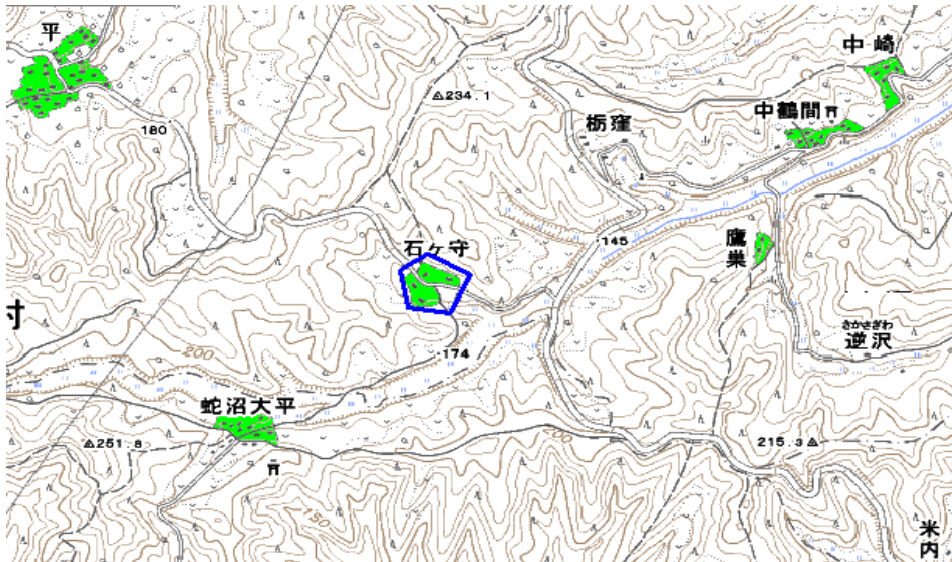

対策計画					
	NHK総合	NHK教育	青森放送	青森テレビ	青森朝日放送
対策手法	CATV加入	CATV加入	CATV加入	CATV加入	CATV加入
難視世帯数	44	44	44	44	44
対策年度	2010	2010	2010	2010	2010
対策済み世帯数	44	44	44	44	44
未対策世帯数	0	0	0	0	0

範囲図

この地図は、国土地理院長の承認を得て、同院発行の数値地図25000（地図画像）を複製したものである。（承認番号 平22業複、第109号）

枠内：難視範囲

備考

新たな難視地区に対する対策計画（地区別）

都道府県名
青森県

管理番号
200140

自治体コード	住 所
2450	青森県三戸郡新郷村西越字石ヶ守

地上デジタル放送の受信状況					
	NHK総合	NHK教育	青森放送	青森テレビ	青森朝日放送
受信局所名	八戸	八戸	八戸	八戸	八戸
地上デジタル放送の受信状況	×低電界	×低電界	×低電界	×低電界	×低電界

受信状況の内訳
 ○ :良好に受信可能
 ×低電界 :低電界により受信困難

対策計画					
	NHK総合	NHK教育	青森放送	青森テレビ	青森朝日放送
対策手法	CATV加入	CATV加入	CATV加入	CATV加入	CATV加入
難視世帯数	3	3	3	3	3
対策年度	2010	2010	2010	2010	2010
対策済み世帯数	3	3	3	3	3
未対策世帯数	0	0	0	0	0

範囲図

この地図は、国土地理院長の承認を得て、同院発行の数値地図25000（地図画像）を複製したものである。（承認番号 平22業複、第109号）