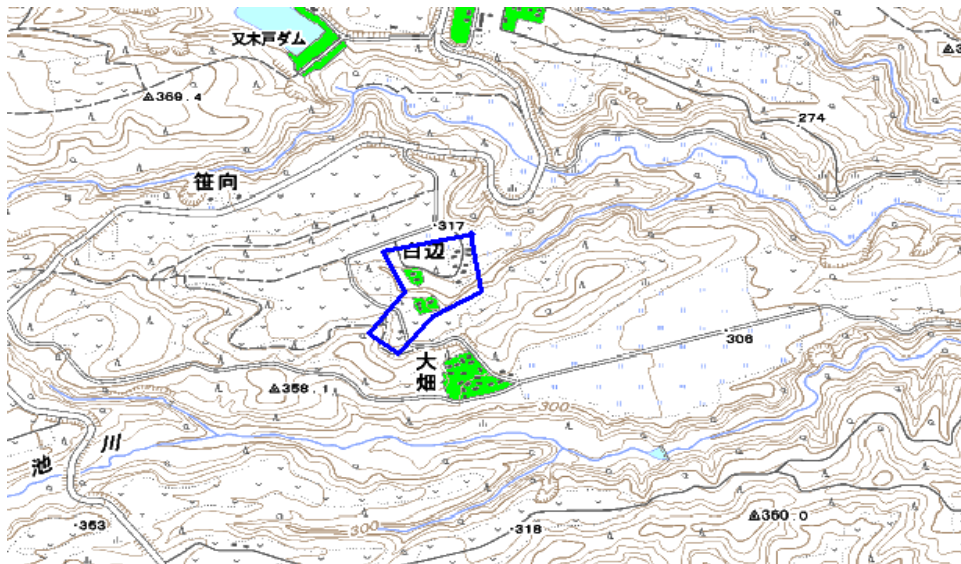

対策計画					
	NHK総合	NHK教育	青森放送	青森テレビ	青森朝日放送
対策手法	CATV加入	CATV加入	CATV加入	CATV加入	CATV加入
難視世帯数	18	18	18	18	18
対策年度	2010	2010	2010	2010	2010
対策済み世帯数	18	18	18	18	18
未対策世帯数	0	0	0	0	0

範囲図

この地図は、国土地理院長の承認を得て、同院発行の数値地図25000（地図画像）を複製したものである。（承認番号 平22業複、第109号）

 枠内：難視範囲

備考

新たな難視地区に対する対策計画（地区別）

都道府県名
青森県

管理番号
200120

自治体コード	住 所
2450	青森県三戸郡新郷村戸来・白辺

地上デジタル放送の受信状況					
	NHK総合	NHK教育	青森放送	青森テレビ	青森朝日放送
受信局所名	八戸	八戸	八戸	八戸	八戸
地上デジタル放送の受信状況	×低電界	×低電界	×低電界	×低電界	×低電界

受信状況の内訳
 ○ :良好に受信可能
 ×低電界 :低電界により受信困難

対策計画					
	NHK総合	NHK教育	青森放送	青森テレビ	青森朝日放送
対策手法	CATV加入	CATV加入	CATV加入	CATV加入	CATV加入
難視世帯数	5	5	5	5	5
対策年度	2010	2010	2010	2010	2010
対策済み世帯数	5	5	5	5	5
未対策世帯数	0	0	0	0	0

範囲図

この地図は、国土地理院長の承認を得て、同院発行の数値地図25000（地図画像）を複製したものである。（承認番号 平22業複、第109号）