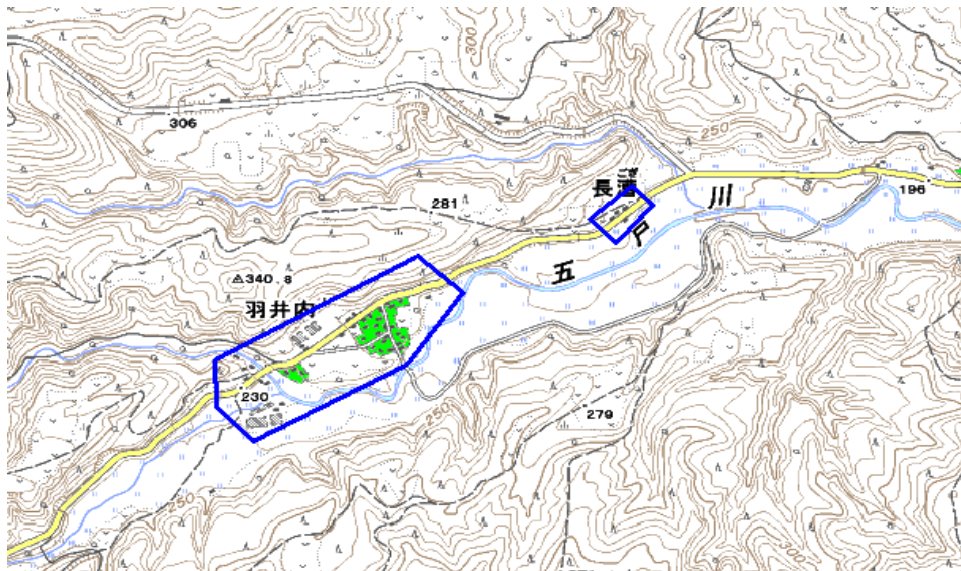

新たな難視地区に対する対策計画（地区別）

都道府県名
青森県

管理番号
200100

自治体コード	住 所
2450	青森県三戸郡新郷村戸来・羽井内・長漣

地上デジタル放送の受信状況					
	NHK総合	NHK教育	青森放送	青森テレビ	青森朝日放送
受信局所名	八戸	八戸	八戸	八戸	八戸
地上デジタル放送の受信状況	×低電界	×低電界	×低電界	×低電界	×低電界

受信状況の内訳
 ○ :良好に受信可能
 ×低電界 :低電界により受信困難

対策計画					
	NHK総合	NHK教育	青森放送	青森テレビ	青森朝日放送
対策手法	CATV加入	CATV加入	CATV加入	CATV加入	CATV加入
難視世帯数	18	18	18	18	18
対策年度	2010	2010	2010	2010	2010
対策済み世帯数	18	18	18	18	18
未対策世帯数	0	0	0	0	0

範囲図

この地図は、国土地理院長の承認を得て、同院発行の数値地図25000（地図画像）を複製したものである。（承認番号 平22業複、第109号）