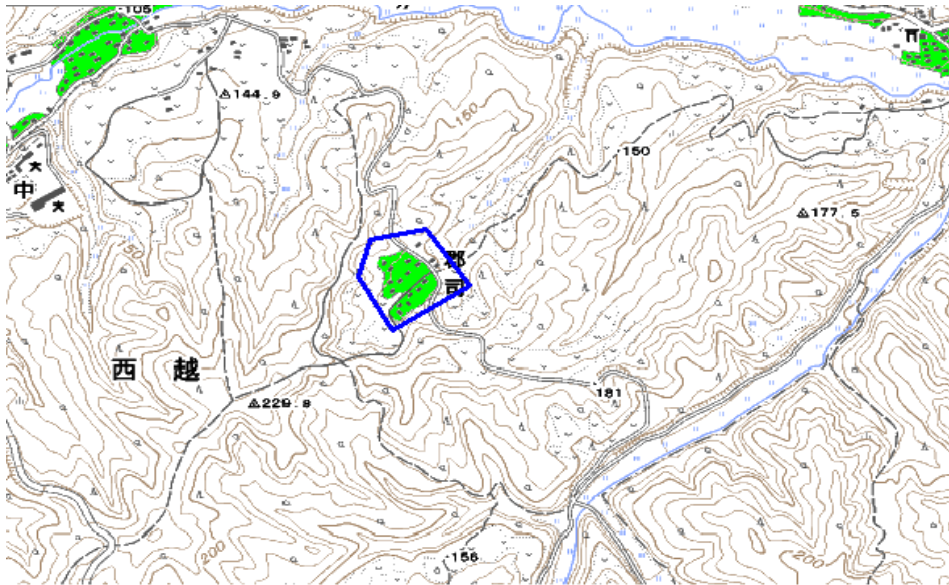

対策計画					
	NHK総合	NHK教育	青森放送	青森テレビ	青森朝日放送
対策手法	CATV加入	CATV加入	CATV加入	CATV加入	CATV加入
難視世帯数	15	15	15	15	15
対策年度	2010	2010	2010	2010	2010
対策済み世帯数	15	15	15	15	15
未対策世帯数	0	0	0	0	0

範囲図

この地図は、国土地理院長の承認を得て、同院発行の数値地図25000（地図画像）を複製したものである。（承認番号 平22業複、第109号）